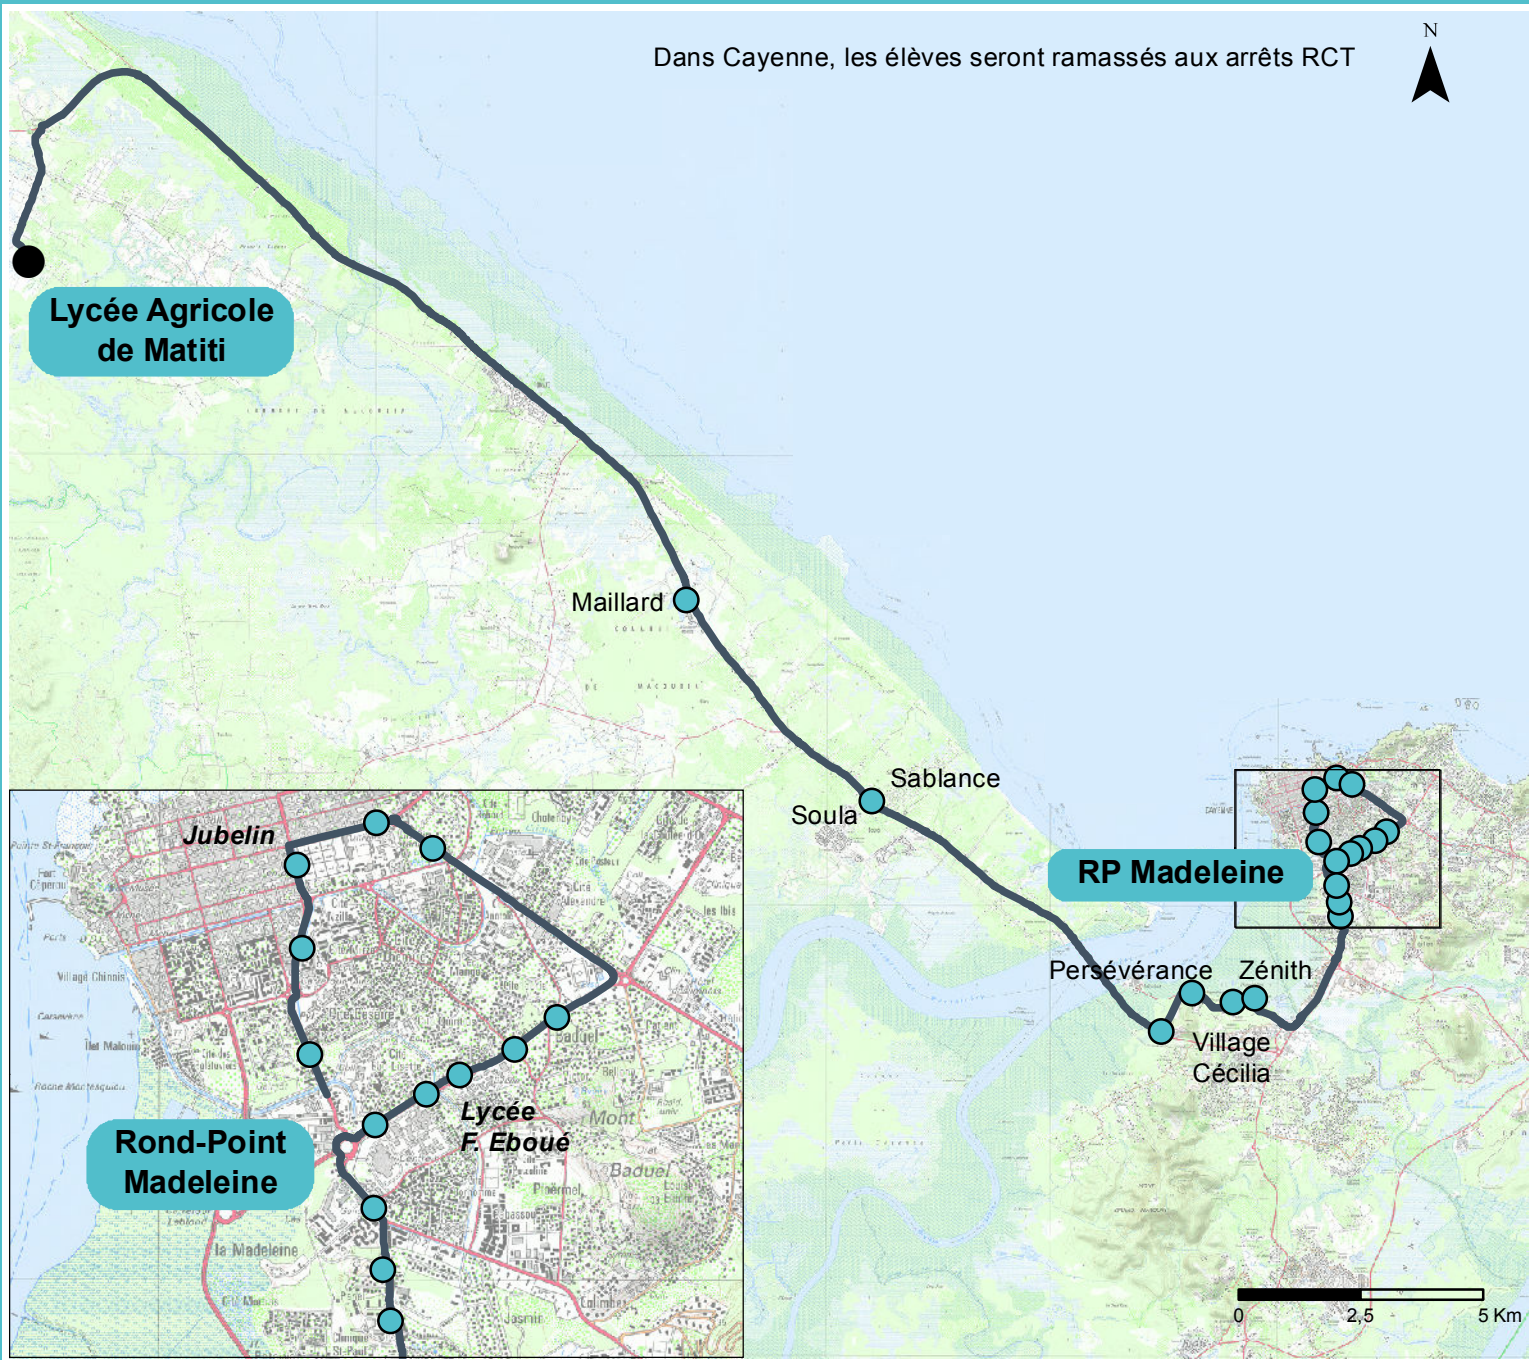

Dans Cayenne, les élèves seront ramassés aux arrêts RCT

Plan de Ligne 120-H1

Légende :

-  Points d'arrêt
-  Itinéraire ligne

Distance : 96 km A/R
Départ : RP Madeleine
Arrivée : Lycée Agricole de Matiti

Etablissements desservis :
 - Lycée Agricole de Matiti

Date : 15/03/2017
 Mail : transport@cacl-guyane.fr
 Réalisation : AGAMi SARL
 Fond : SCAN25 IGN