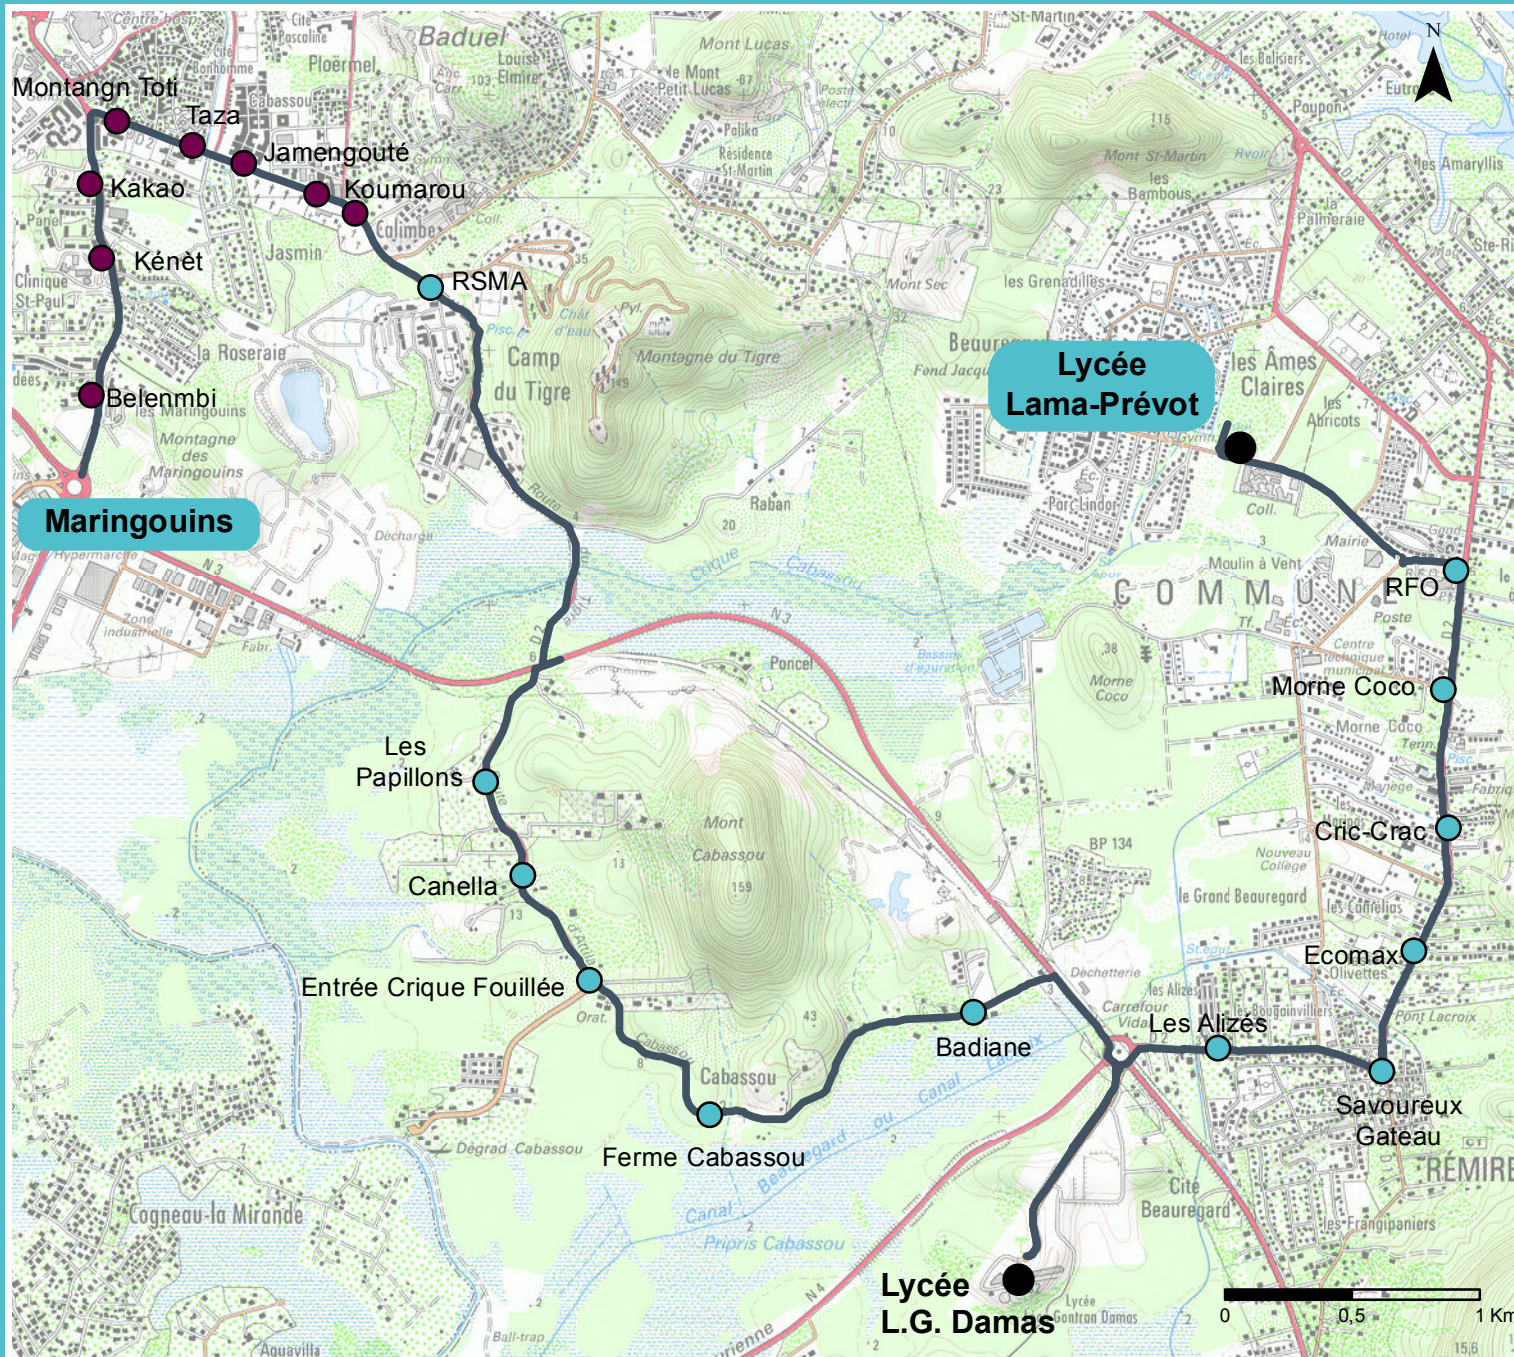

Plan de Ligne 130-F1

Légende :

- Points d'arrêts RCT
- Points d'arrêt
- Itinéraire ligne

Distance : 32 Km A/R

Départ : RP Maringouins

Arrivée : Lycée Lama-Prévo

Etablissements desservis :

- Lycée Léon-Gontran Damas
- Lycée Lama-Prévo

Date : 15/03/2017

Mail : transport@cacl-guyane.fr

Réalisation : AGAMi SARL

Fond : SCAN25 IGN