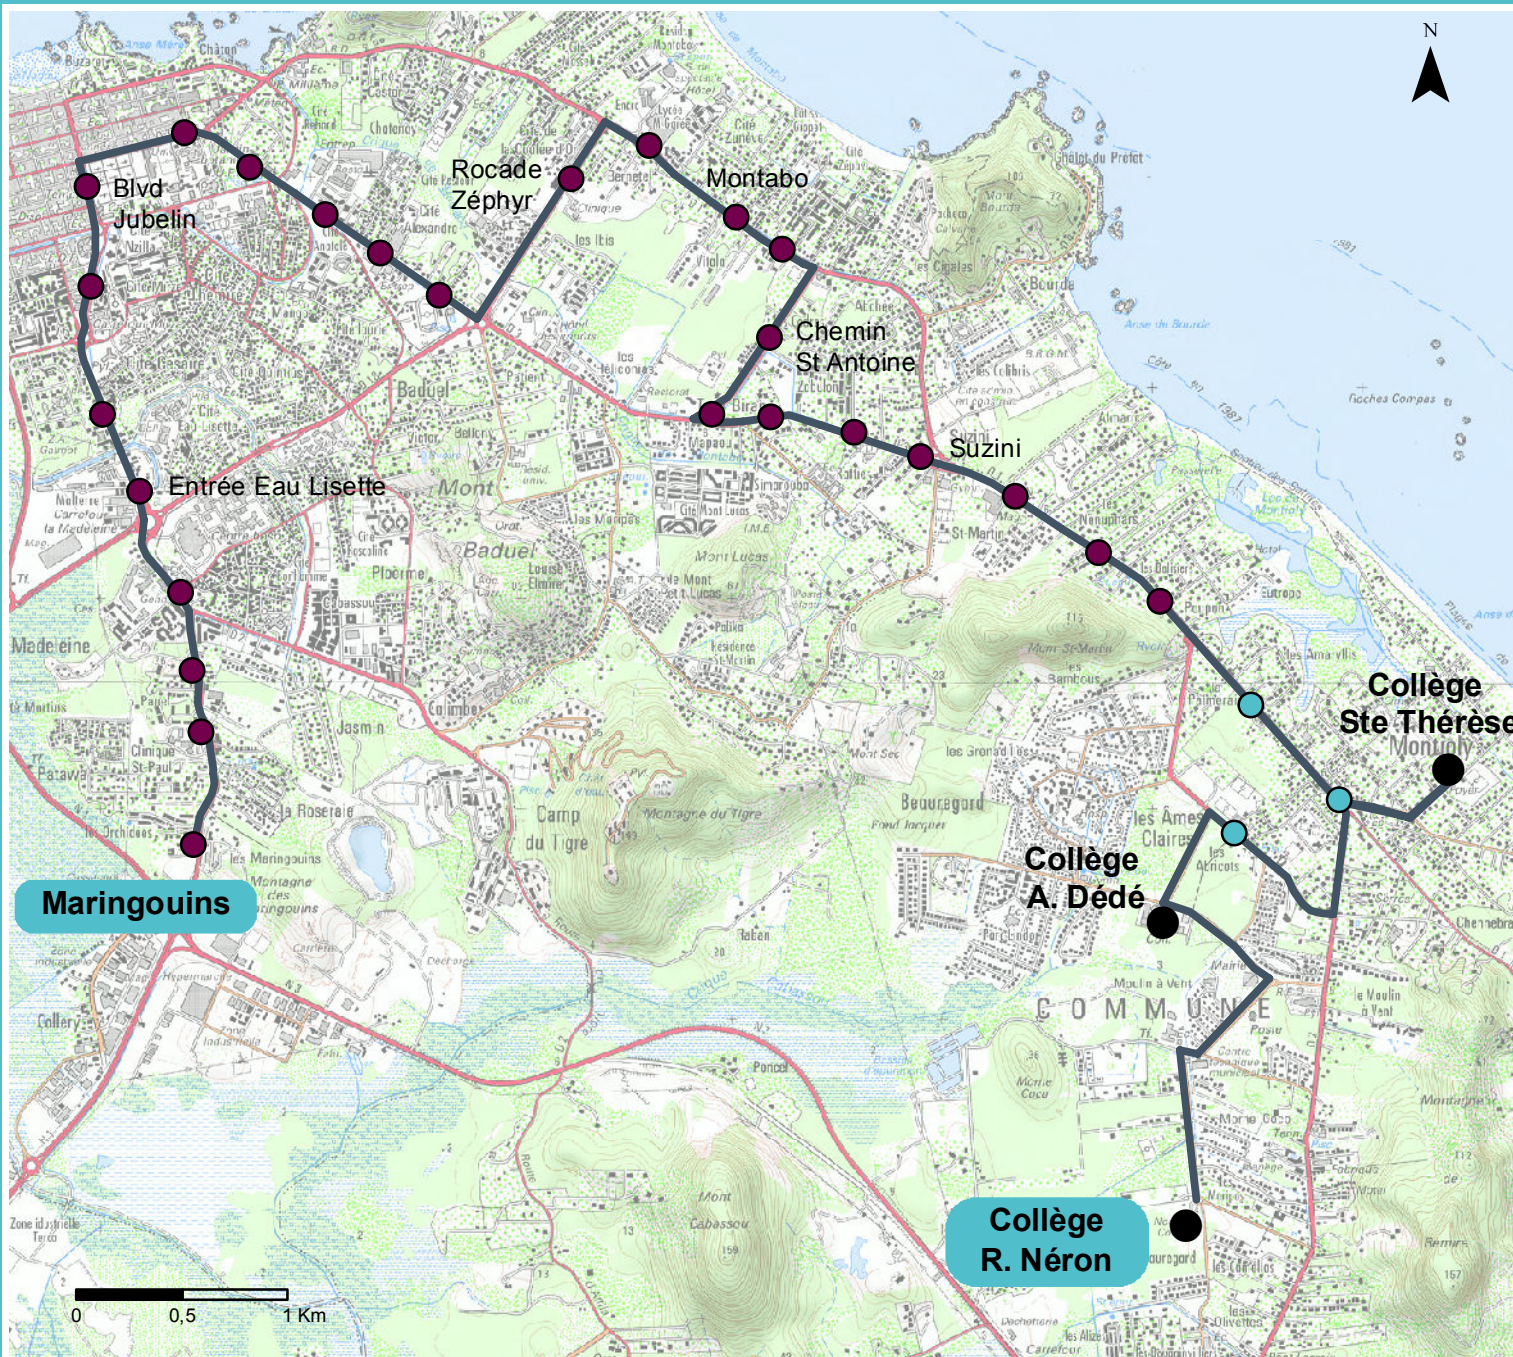

# Plan de Ligne 130-N1

## Légende :

- Points d'arrêts RCT
- Points d'arrêt
- Itinéraire ligne

Distance : 37 Km A/R

Départ : RP Maringouins

Arrivée : Collège R. Néron

Etablissements desservis :

- Collège Ste Thérèse
- Collège Auguste Dédé
- Collège Reeberg Néron