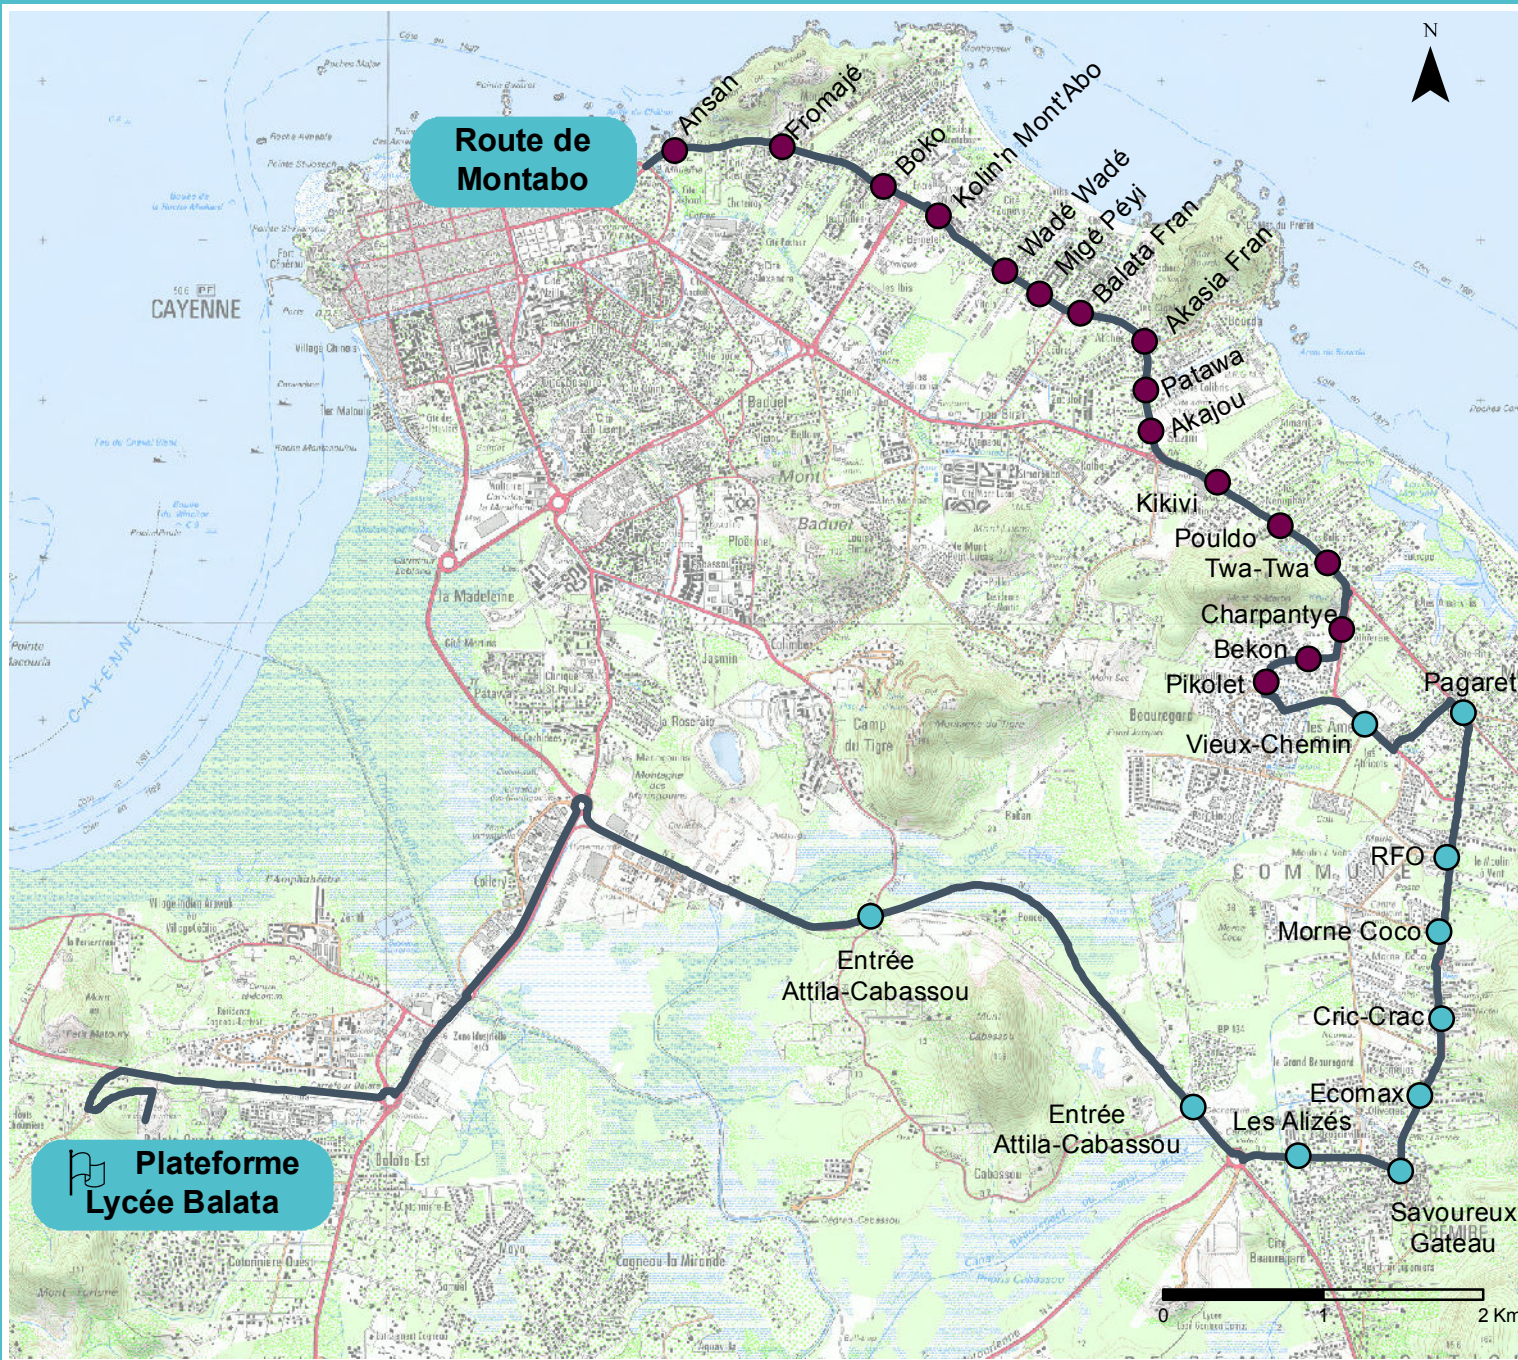

Plan de Ligne 147-H1

Légende :

● Points d'arrêts RCT

○ Points d'arrêt

— Itinéraire ligne

Distance : 46 Km A/R

Départ : Rte de Montabo

**Arrivée : Plateforme du
Lycée de Balata**

 Passage par la plateforme
du lycée de Balata

Etablissements desservis :
- Lycée Agricole de Matiti

Date : 15/03/2017
Mail : transport@cacl-guyane.fr
Réalisation : AGAMi SARL
Fond : SCAN25 IGN

 **Plateforme
Lycée Balata**

**Route de
Montabo**