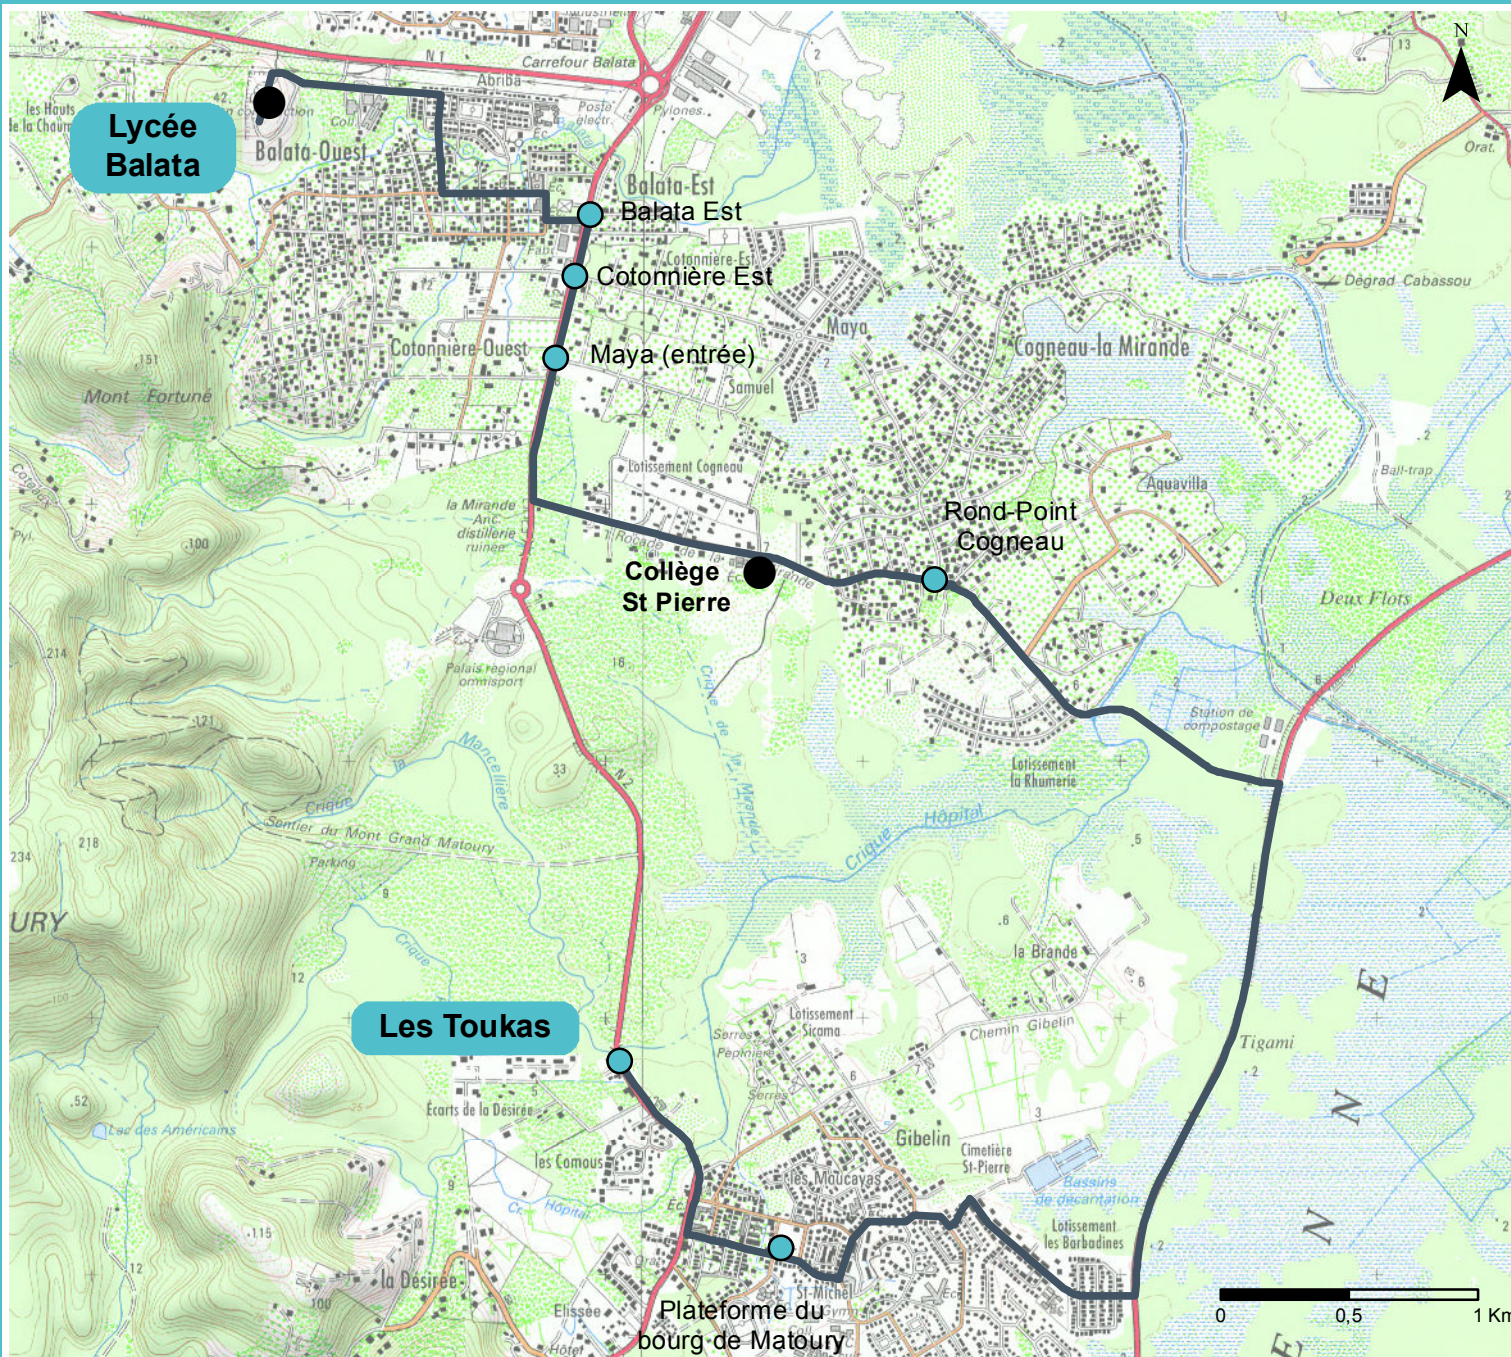

Plan de Ligne 200-G1

Légende :

● Points d'arrêt

— Itinéraire ligne

Distance : 21 km A/R

Départ : Les Toukas

Arrivée : Lycée de Balata

Etablissements desservis :