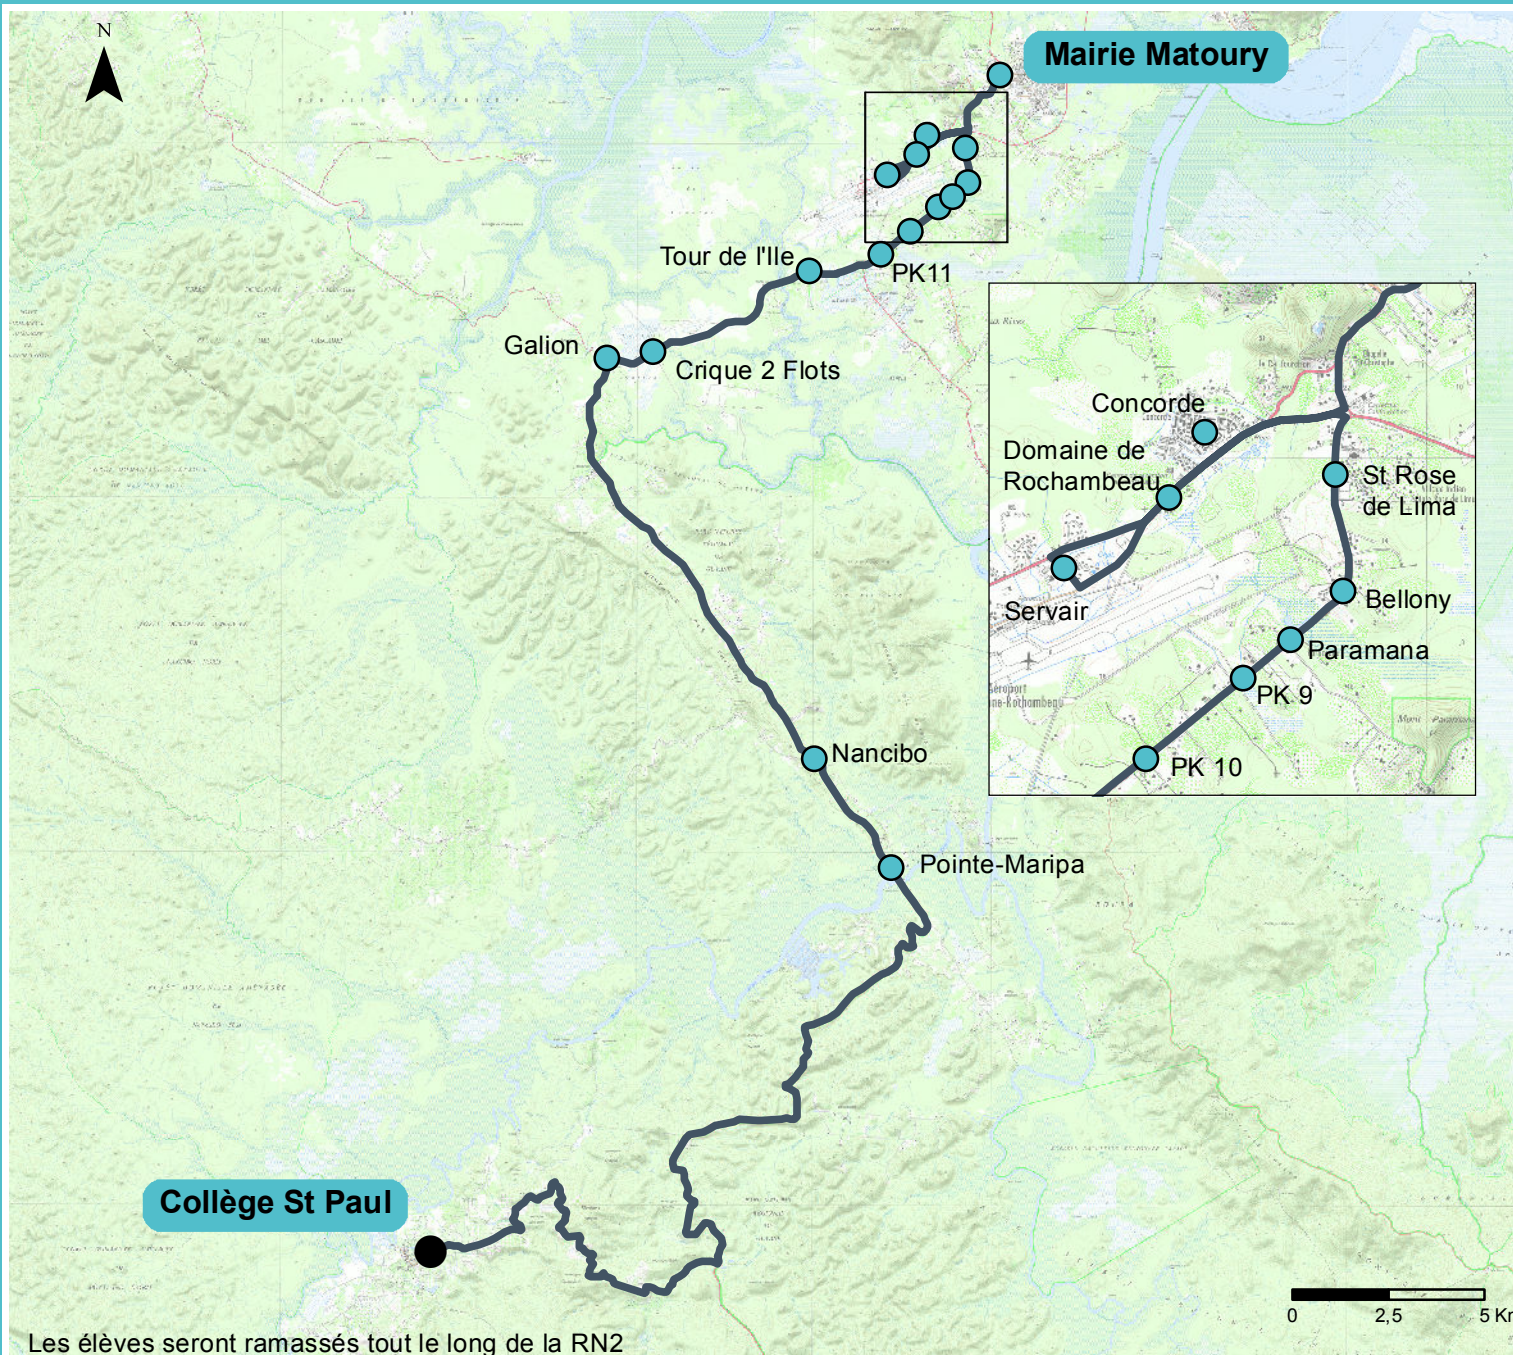

# Plan de Ligne 200-Q1

## Légende :

● Points d'arrêt

— Itinéraire ligne

**Distance : 134 km A/R**

**Départ : Mairie de Matoury**

**Arrivée : Collège Saint Paul**

Etablissements desservis :  
- Collège privé Saint Paul

Date : 15/03/2017