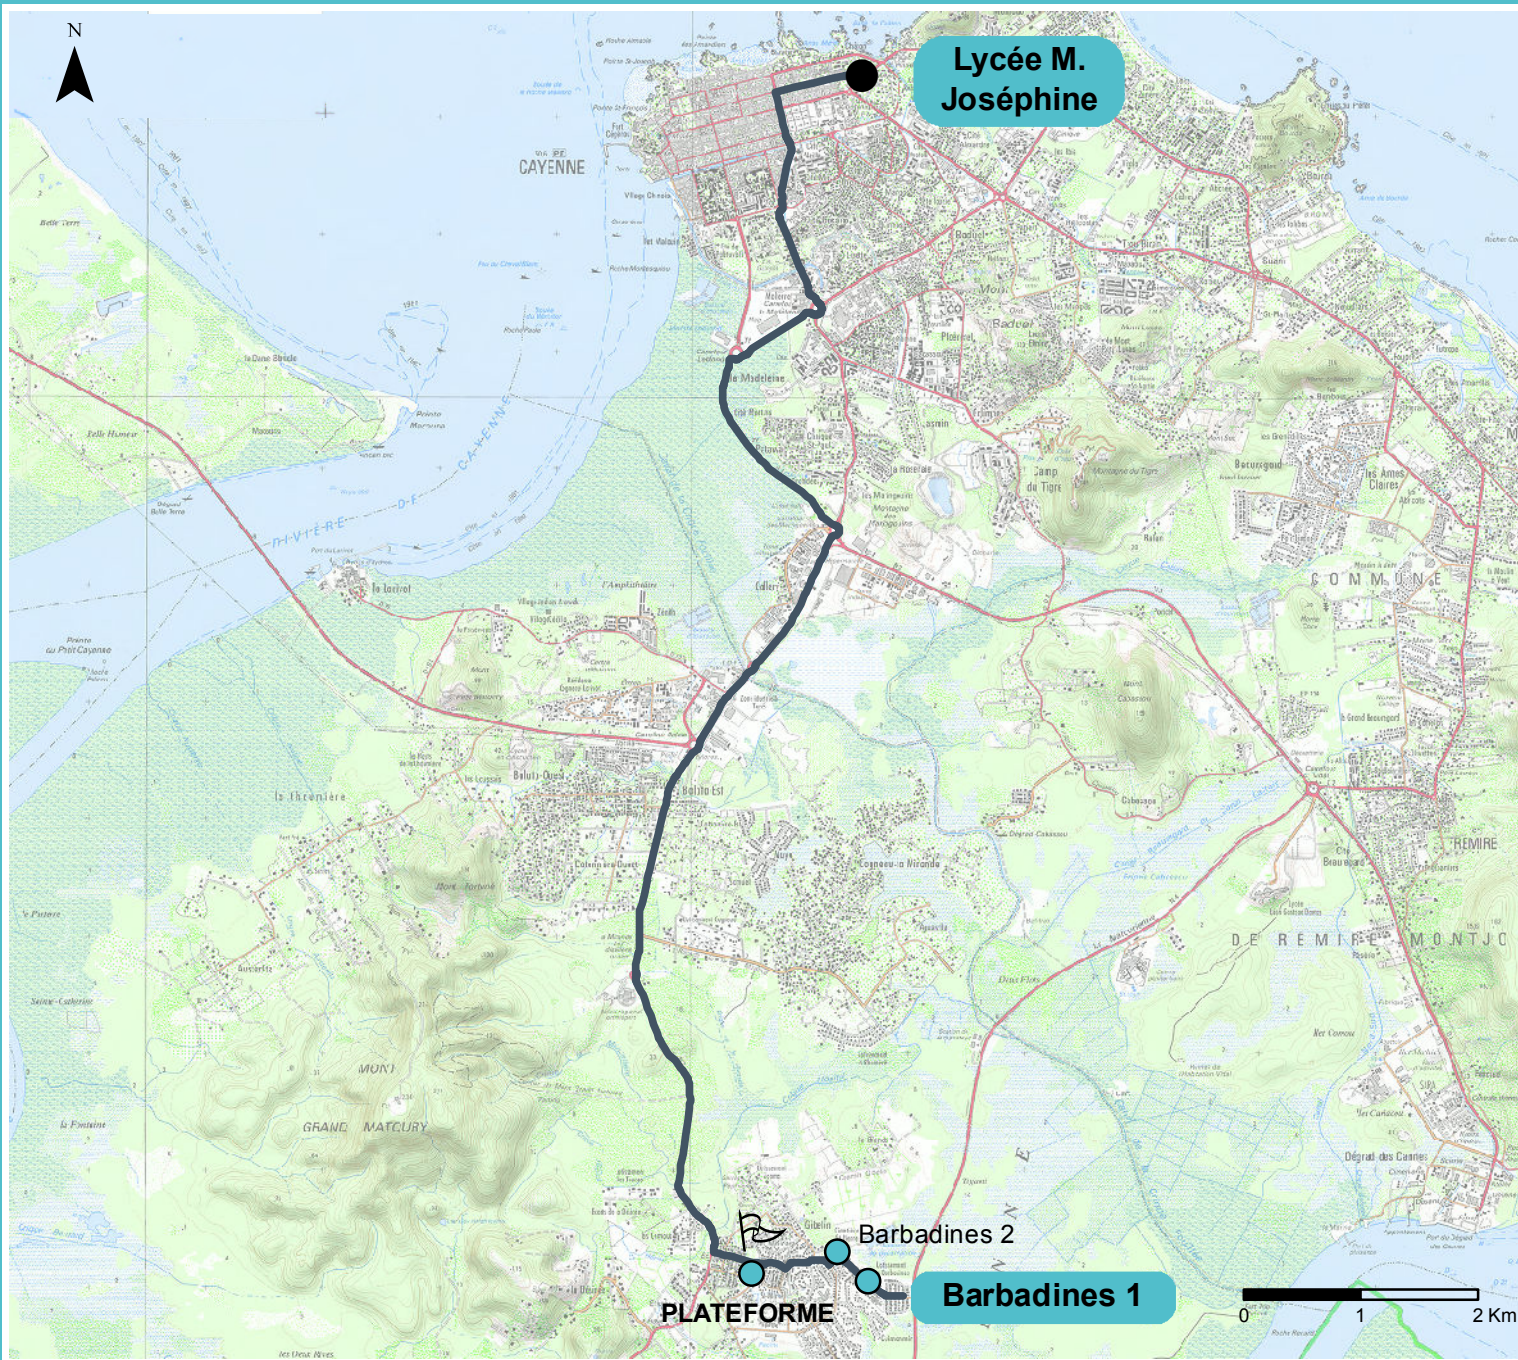

Plan de Ligne 202-C1

Légende :

-  Points d'arrêt
-  Itinéraire ligne

Distance : 30 km A/R
Départ : Les Barbadiennes
Arrivée : Lycée M Joséphine

 Passage Plateforme de Matoury Bourg.

Etablissements desservis :
- Lycée Max Joséphine