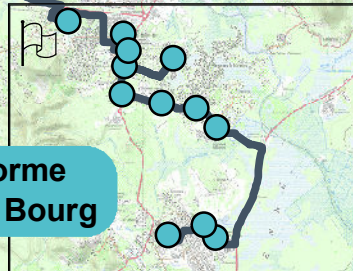

Les élèves seont ramassés le long de la RN1 entre le pont du Larivot et Tonate (sauf à Soula - Sablance et Maillard)

# Plan de Ligne 207-H1

**Lycée Agricole de Matiti**

## Légende :

-  Points d'arrêt
-  Itinéraire ligne

**Distance : 108 km A/R**  
**Départ : Bourg de Matoury**  
**Arrivée : Lycée Agricole de Matiti**

 Passage par la plateforme du Lycée de Balata

Etablissements desservis :  
 - Lycée Agricole de Matiti