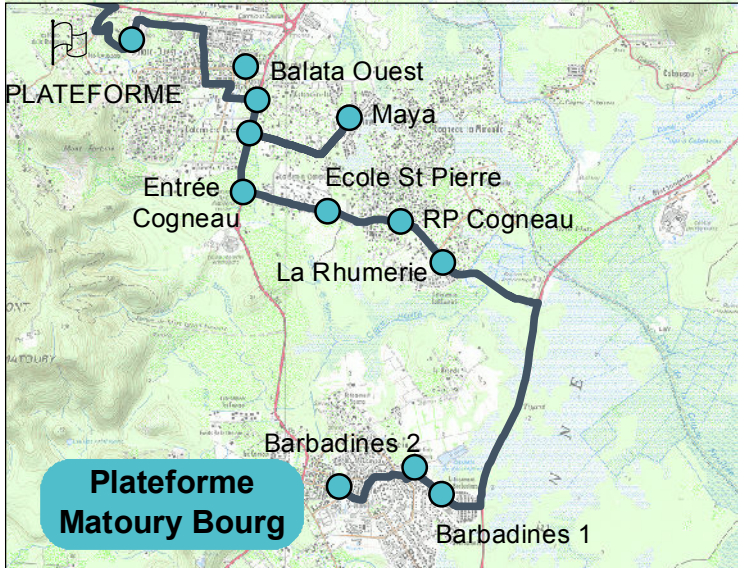

Les élèves seont ramassés le long de la RN1 entre le pont du Larivot et Tonate (sauf à Soula - Sablance et Maillard)

# Plan de Ligne 207-H1

**Lycée Agricole de Matiti**

## Légende :

-  Points d'arrêt
-  Itinéraire ligne

**Distance : 108 km A/R**  
**Départ : Bourg de Matoury**  
**Arrivée : Lycée Agricole de Matiti**

 Passage par la plateforme du Lycée de Balata

Etablissements desservis :  
 - Lycée Agricole de Matiti