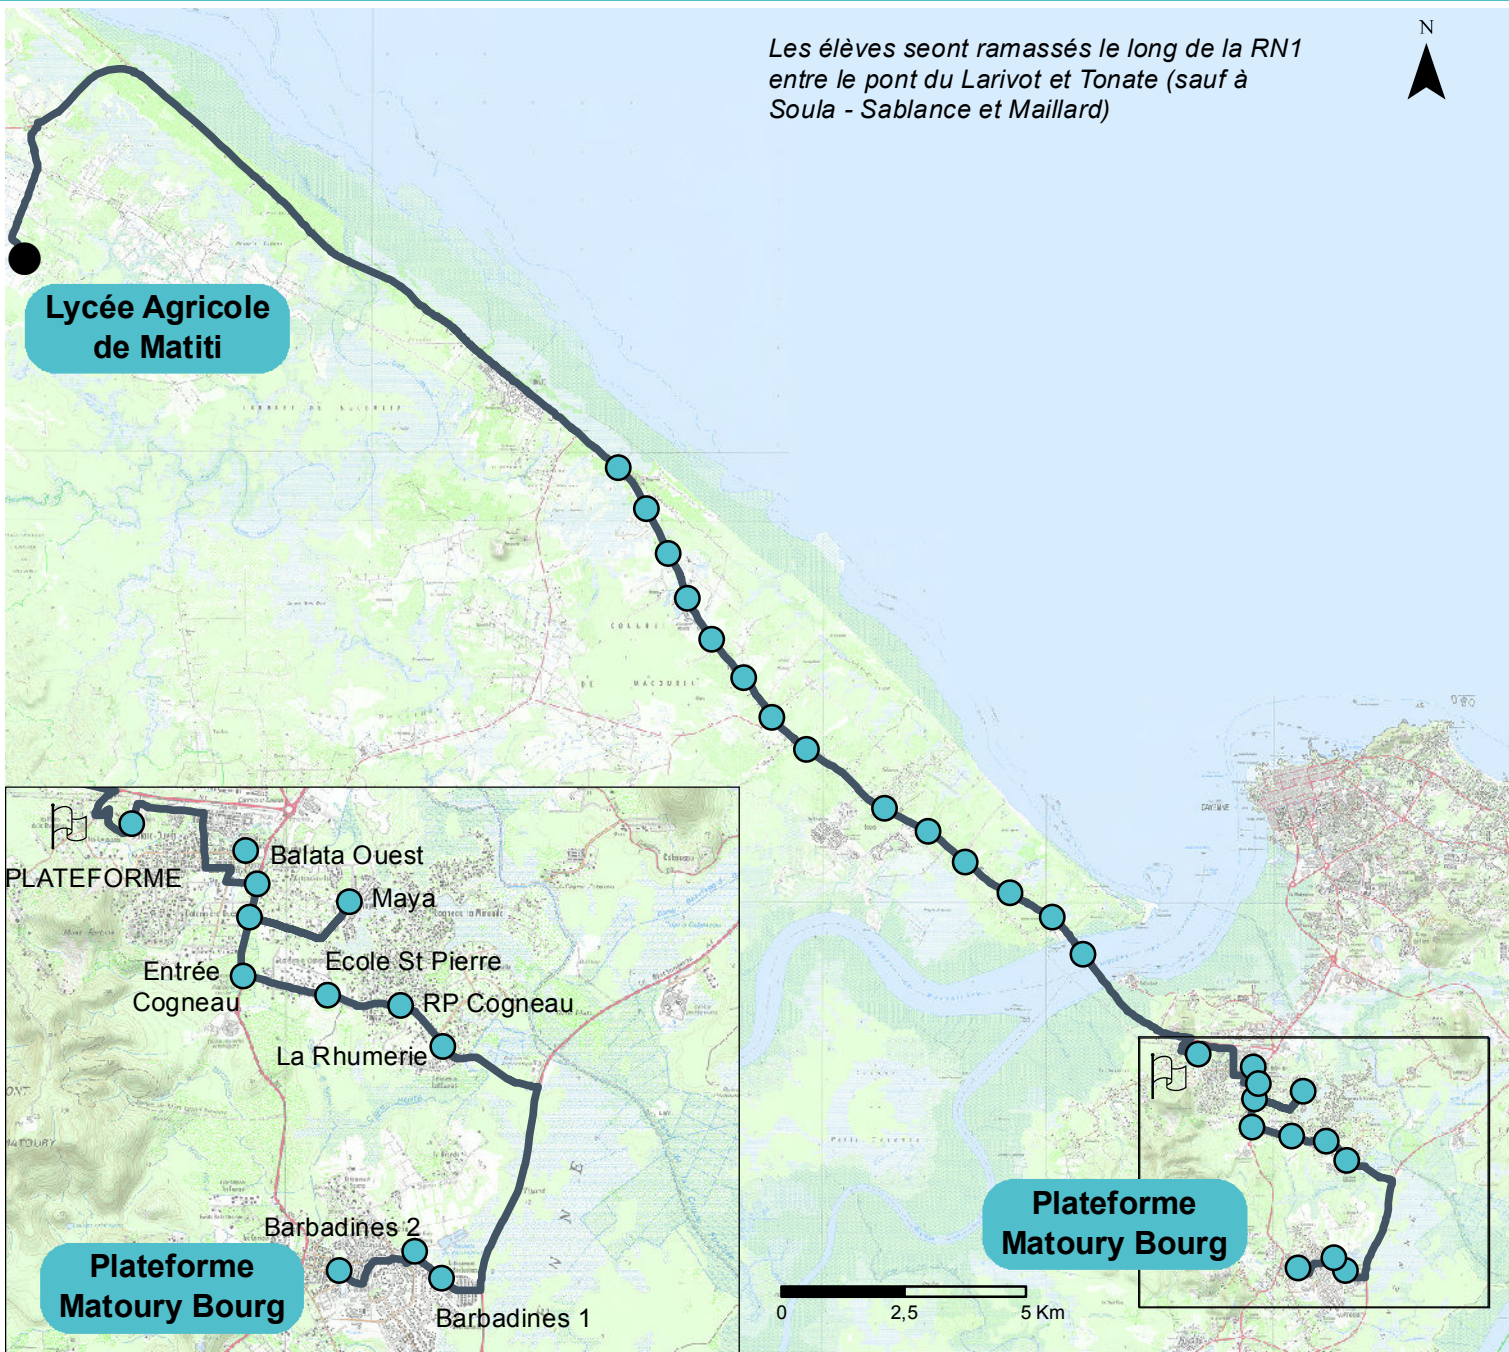

Les élèves seont ramassés le long de la RN1 entre le pont du Larivot et Tonate (sauf à Soula - Sablance et Maillard)

# Plan de Ligne 207-H1

**Lycée Agricole de Matiti**

## Légende :

-  Points d'arrêt
-  Itinéraire ligne

**Distance : 108 km A/R**  
**Départ : Bourg de Matoury**  
**Arrivée : Lycée Agricole de Matiti**

 Passage par la plateforme du Lycée de Balata

Etablissements desservis :  
 - Lycée Agricole de Matiti