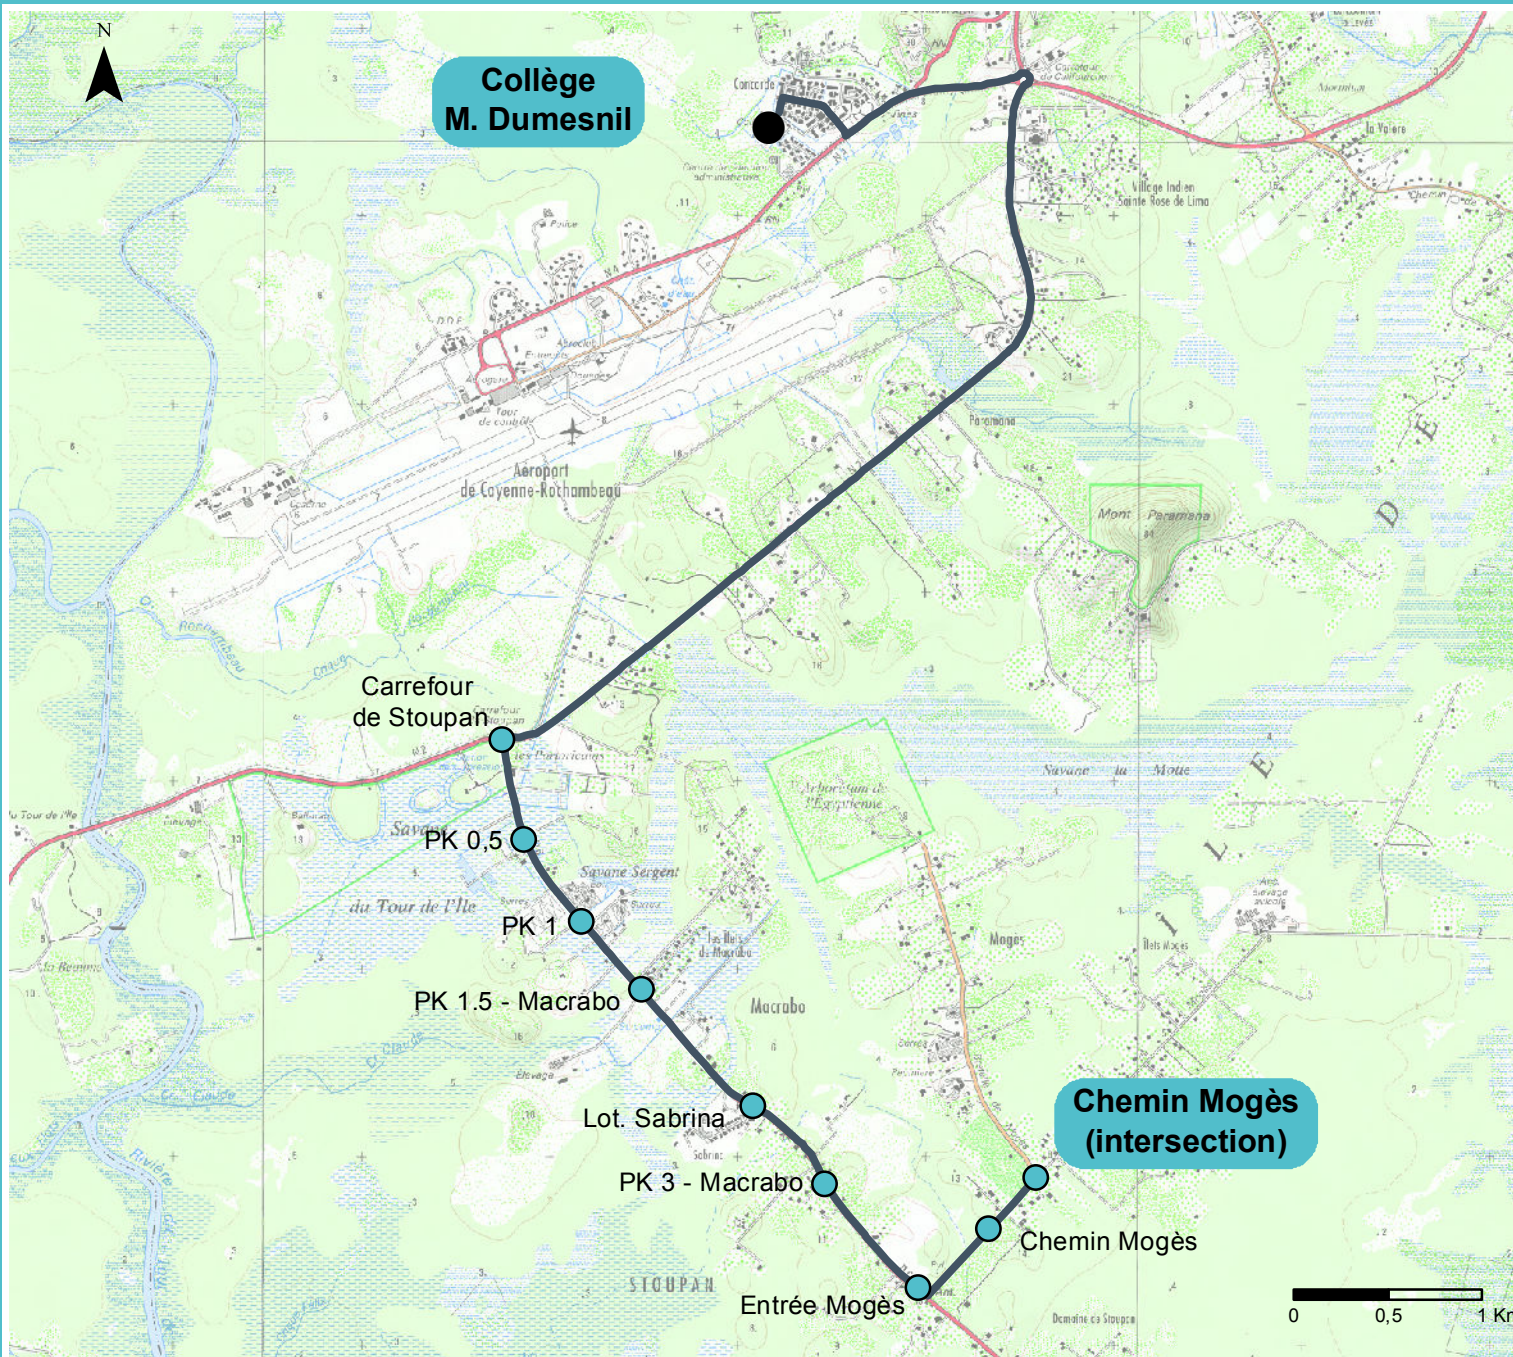

# Plan de Ligne 210-M1

## Légende :

● Points d'arrêt

— Itinéraire ligne

**Distance : 24 km A/R**

**Départ : Chemin Mogès**

**Arrivée : Collège Maurice  
Dumesnil**

Etablissements desservis :  
- Collège Maurice Dumesnil

Date : 15/03/2017