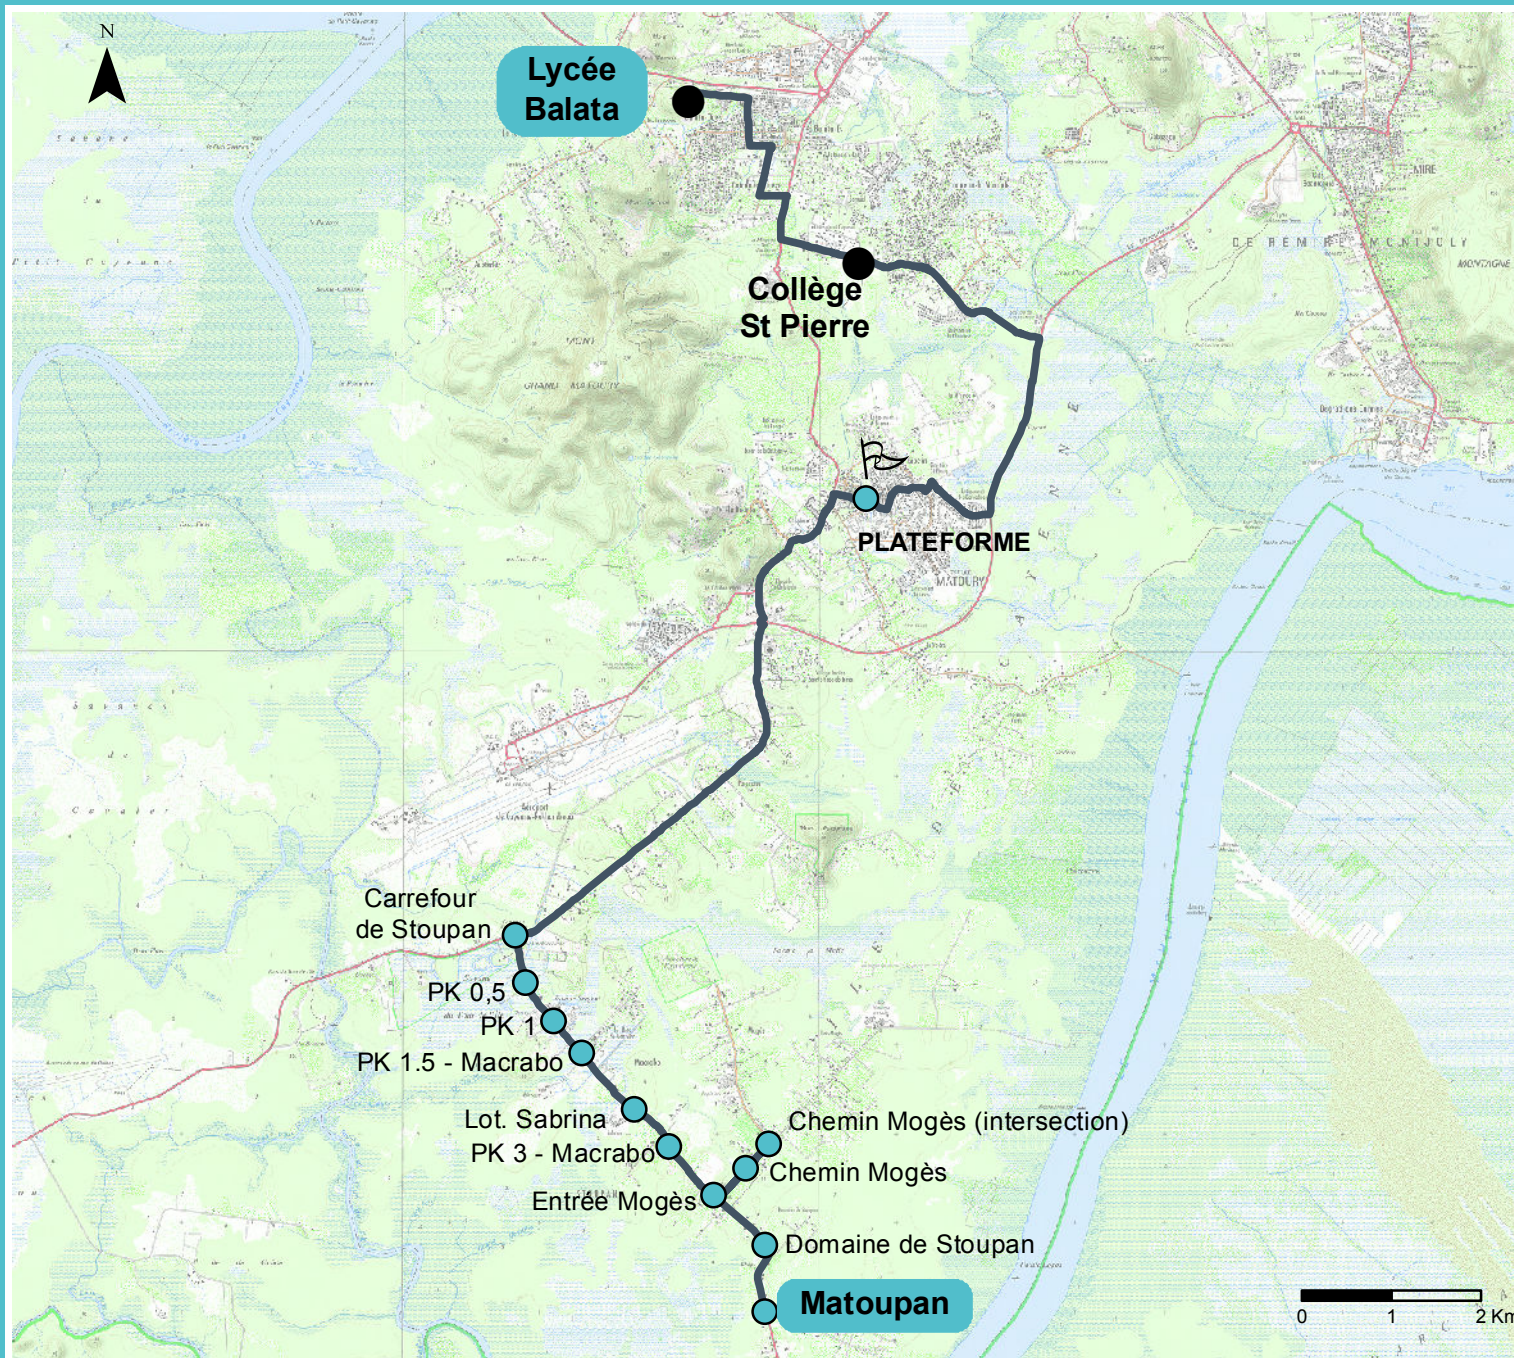

# Plan de Ligne 212-G1

## Légende :

● Points d'arrêt

— Itinéraire ligne

**Distance : 50 km A/R**

**Départ : Matoupan**

**Arrivée : Lycée Balata**

 Passage par la plateforme  
de Matoury Bourg

Etablissements desservis :