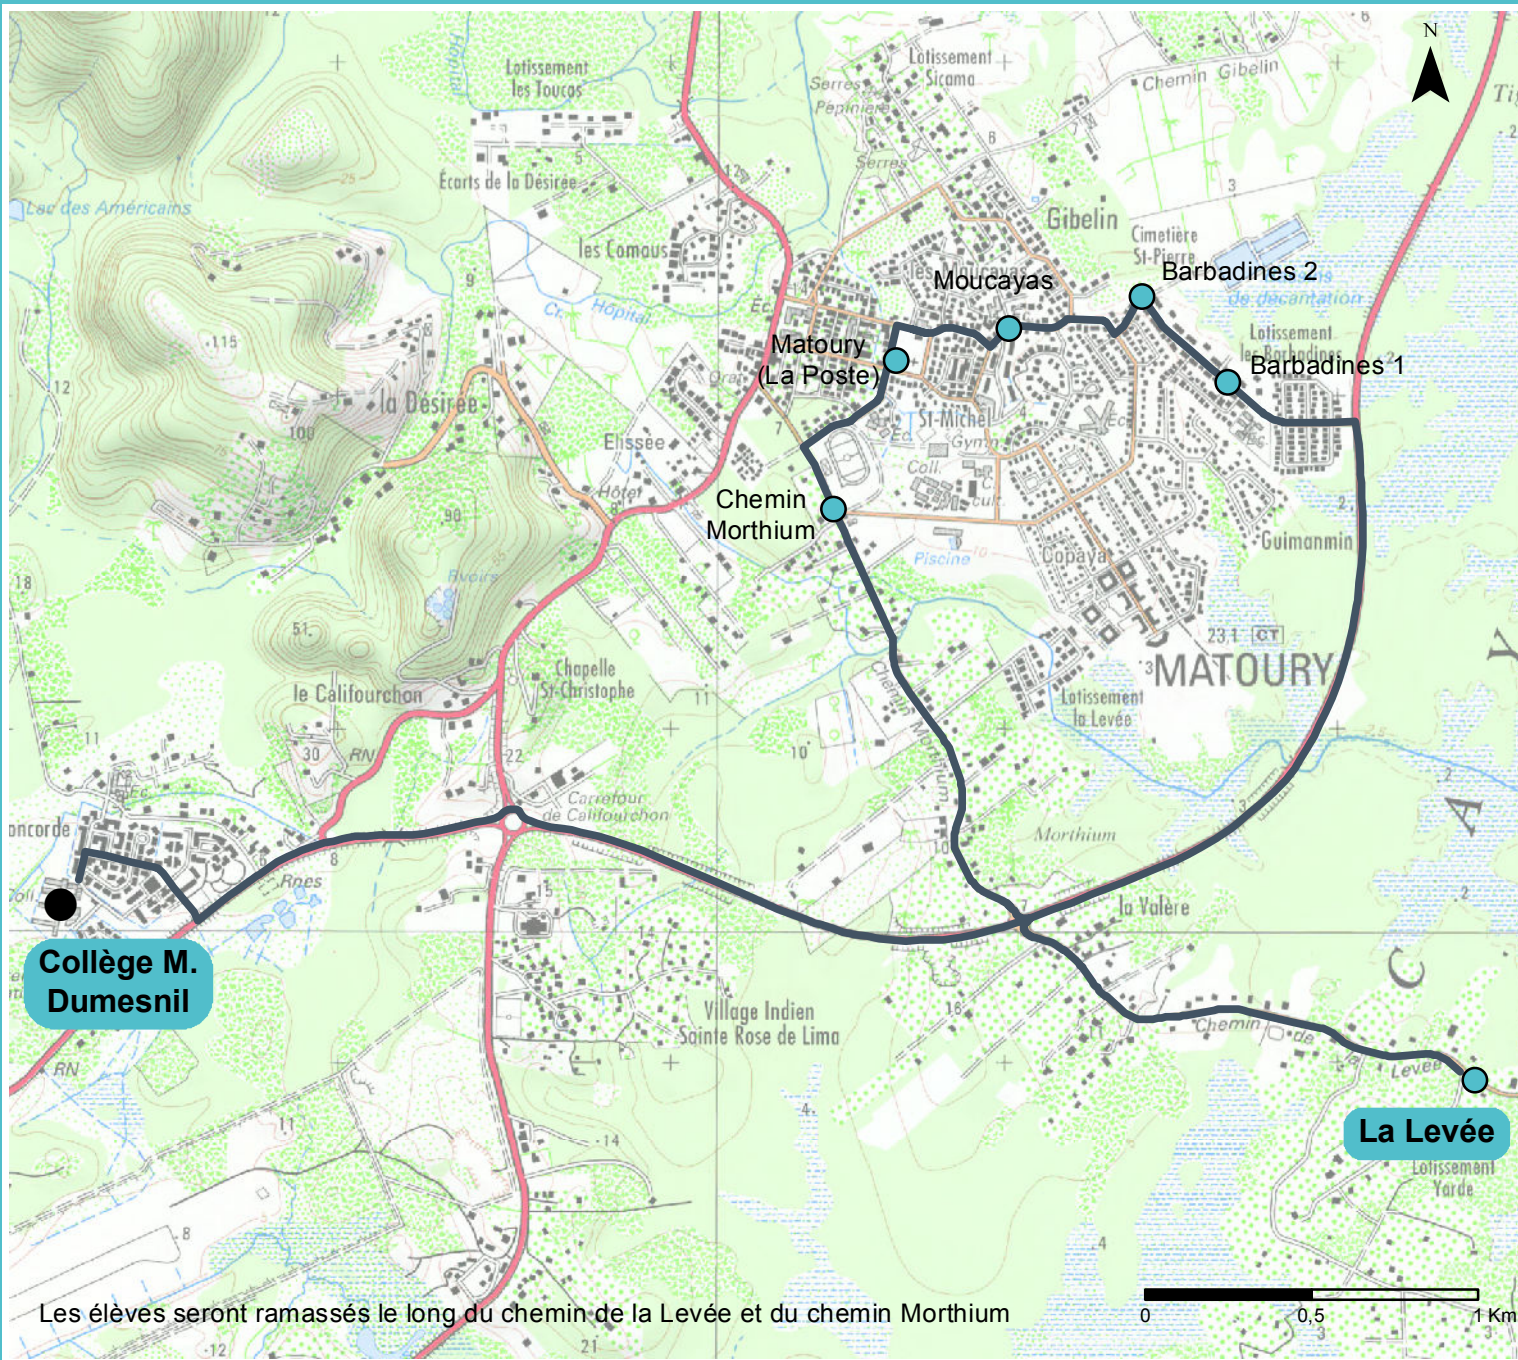

Plan de Ligne 230-M1

Légende :

-  Points d'arrêt
-  Itinéraire ligne

Distance : 23 km A/R
Départ : La Levée
Arrivée : Collège Maurice Dumesnil

Etablissements desservis :
- Collège Maurice Dumesnil

Date : 15/03/2017
Mail : transport@cacl-guyane.fr
Réalisation : AGAMi SARL
Fond : SCAN25 IGN

Les élèves seront ramassés le long du chemin de la Levée et du chemin Morthium