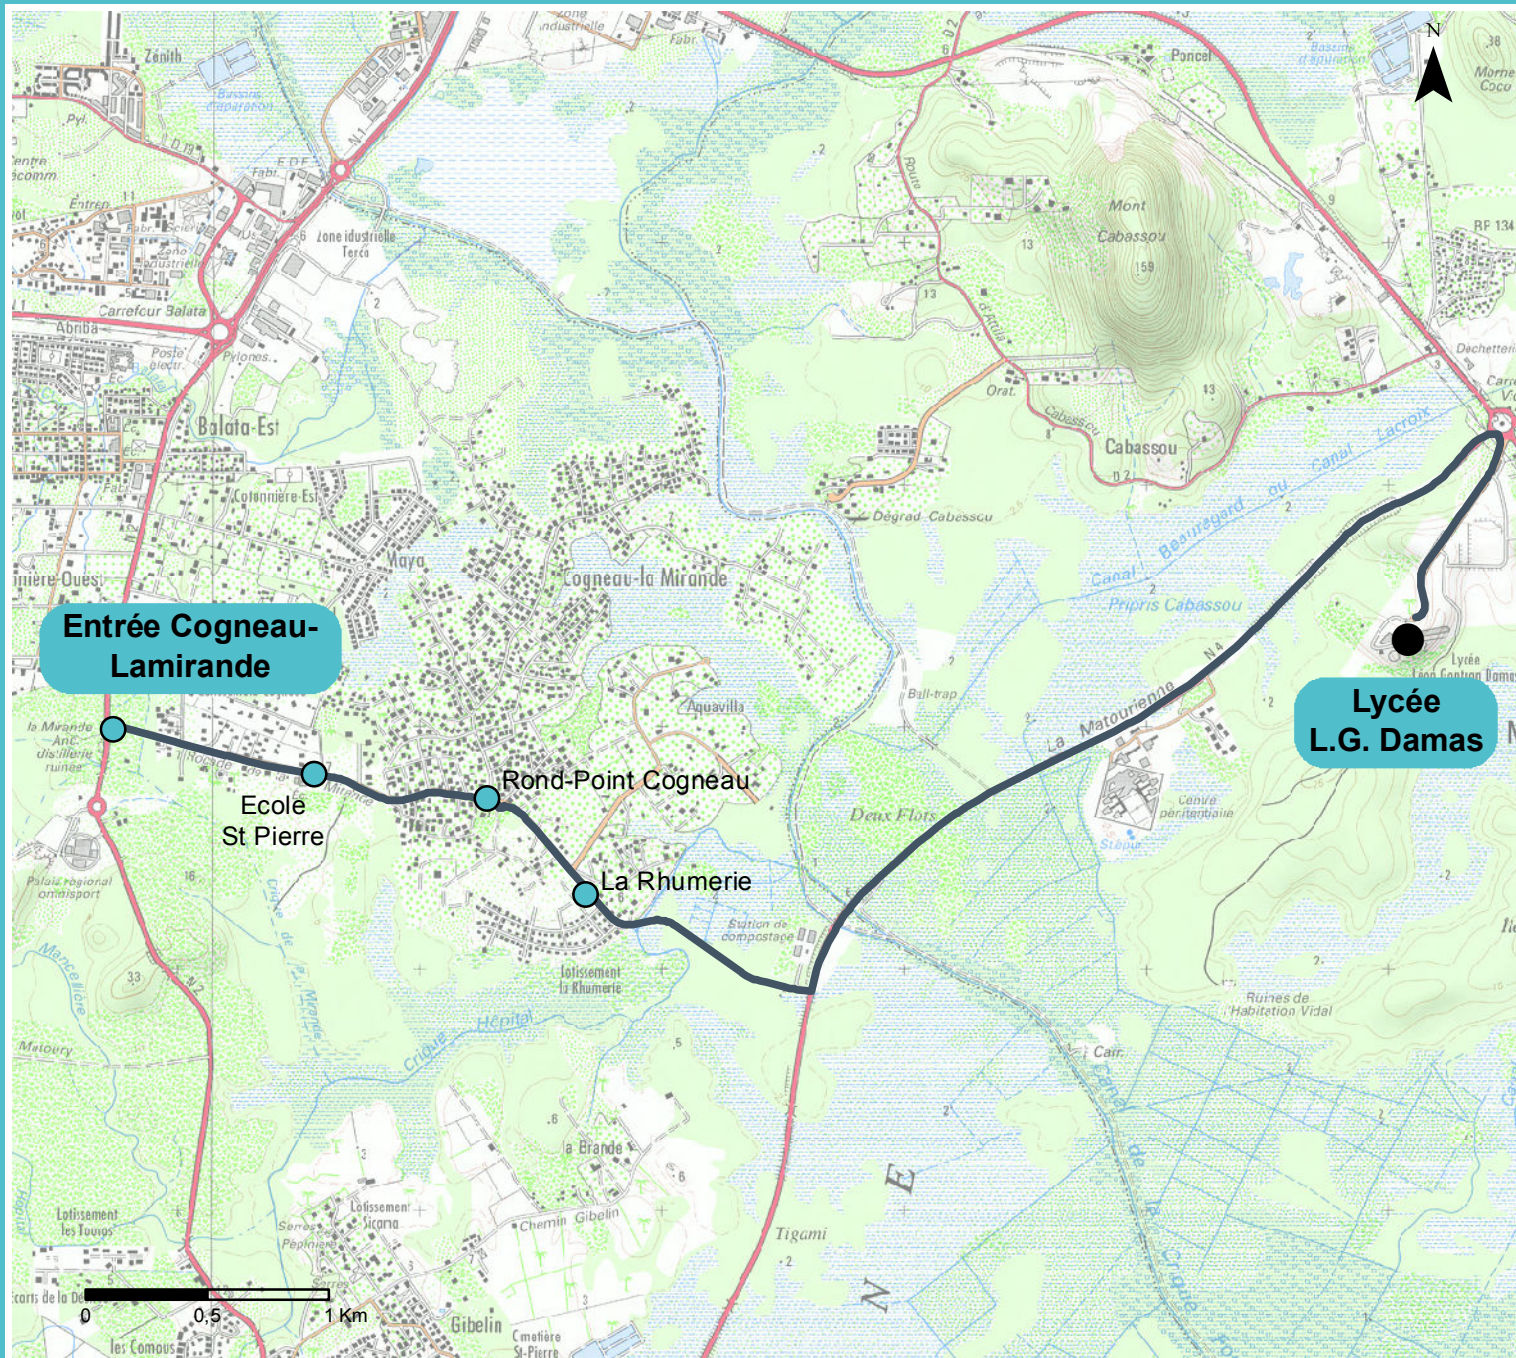

# Plan de Ligne 240-A1

## Légende :

● Points d'arrêt

— Itinéraire ligne

**Distance : 17 km A/R**

**Départ : Entrée Cogneau-Lamirande**

**Arrivée : Lycée L.G. Damas**

Etablissements desservis :  
- Lycée L.G. Damas

Date : 15/03/2017  
Mail : [transport@cacl-guyane.fr](mailto:transport@cacl-guyane.fr)  
Réalisation : AGAMi SARL  
Fond : SCAN25 IGN