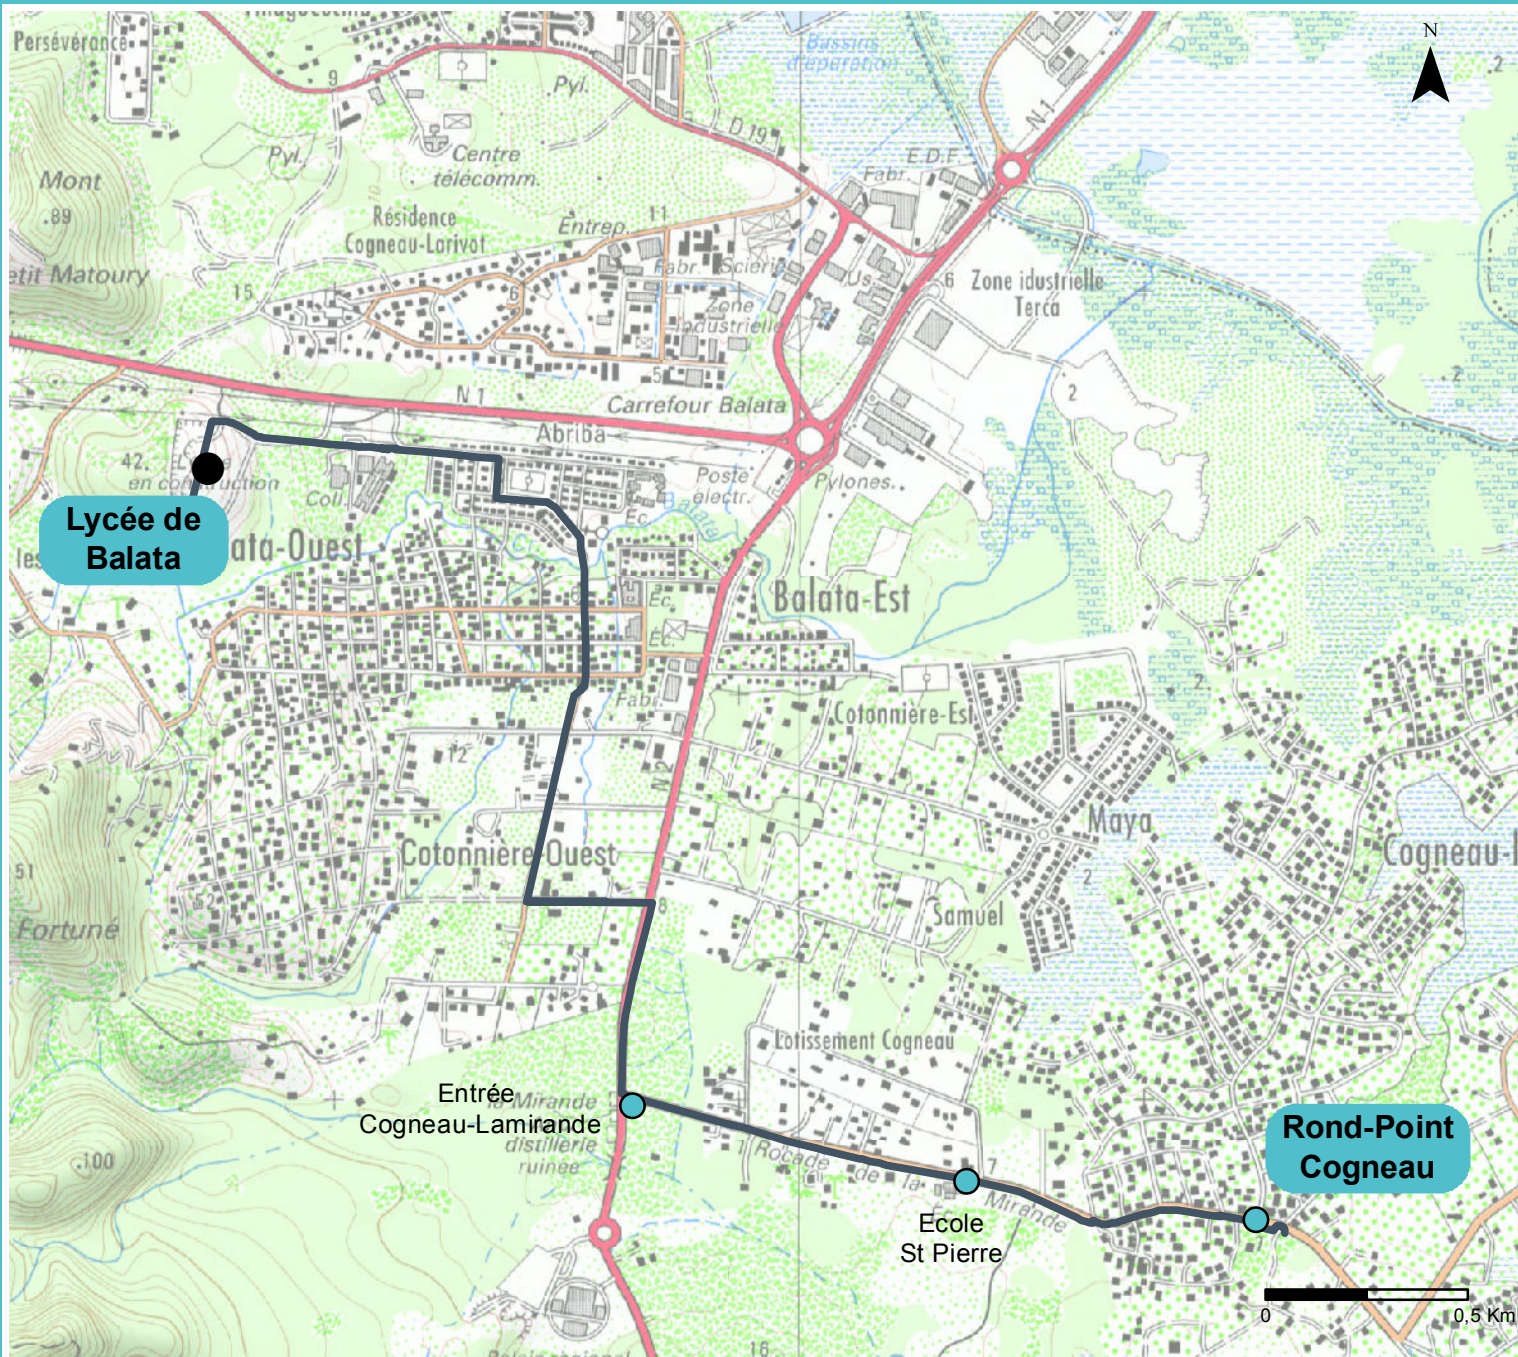

# Plan de Ligne 240-G1

## Légende :

● Points d'arrêt

— Itinéraire ligne

**Distance : 10 km A/R**

**Départ : RP Cogneau**

**Arrivée : Lycée de Balata**

Etablissements desservis :  
- Lycée de Balata

Date : 15/03/2017  
Mail : [transport@cacl-guyane.fr](mailto:transport@cacl-guyane.fr)  
Réalisation : AGAMi SARL  
Fond : SCAN25 IGN