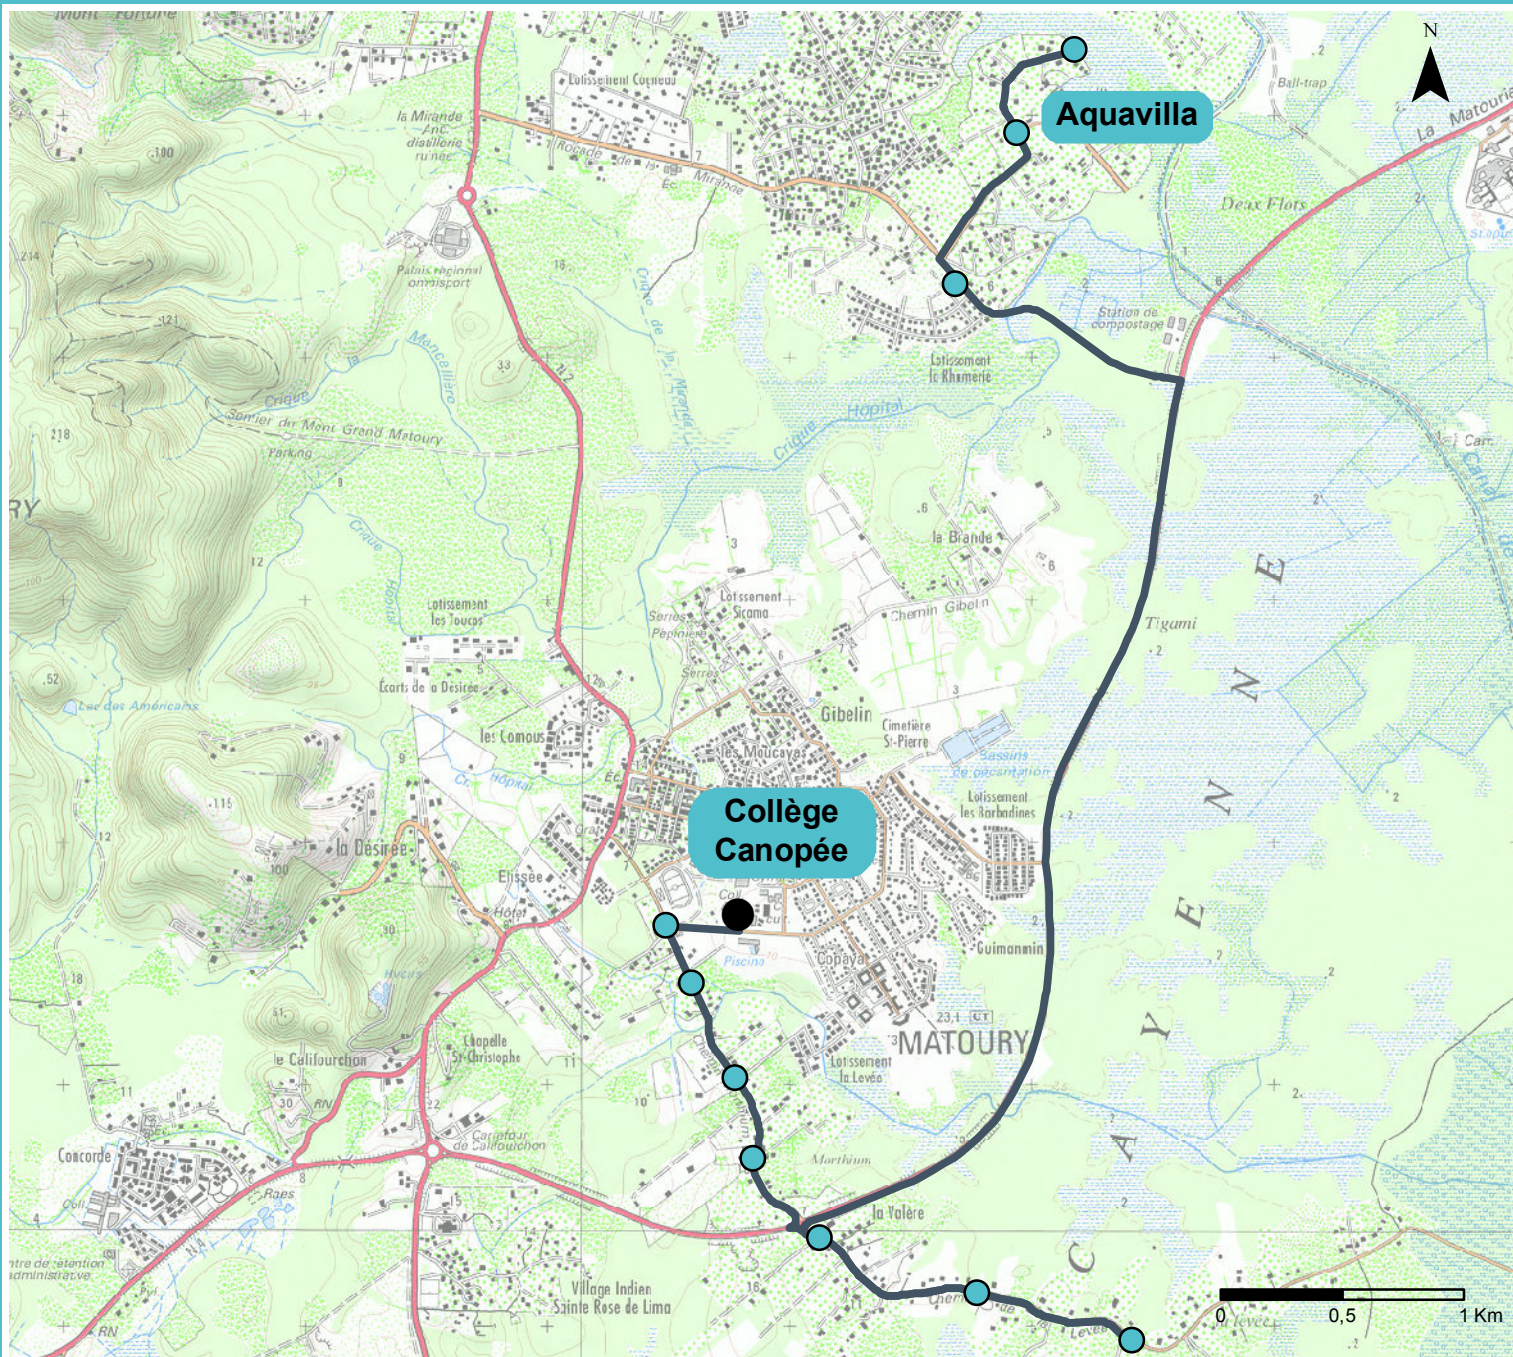

Plan de Ligne 240-K4

Légende :

 Points d'arrêt

 Itinéraire ligne

Distance : 23 km A/R

Départ : Aquavilla

Arrivée : Collège Canopée

Etablissements desservis :
- Collège Canopée

Date : 15/03/2017

Mail : transport@cacl-guyane.fr

Réalisation : AGAMi SARL

Fond : SCAN25 IGN