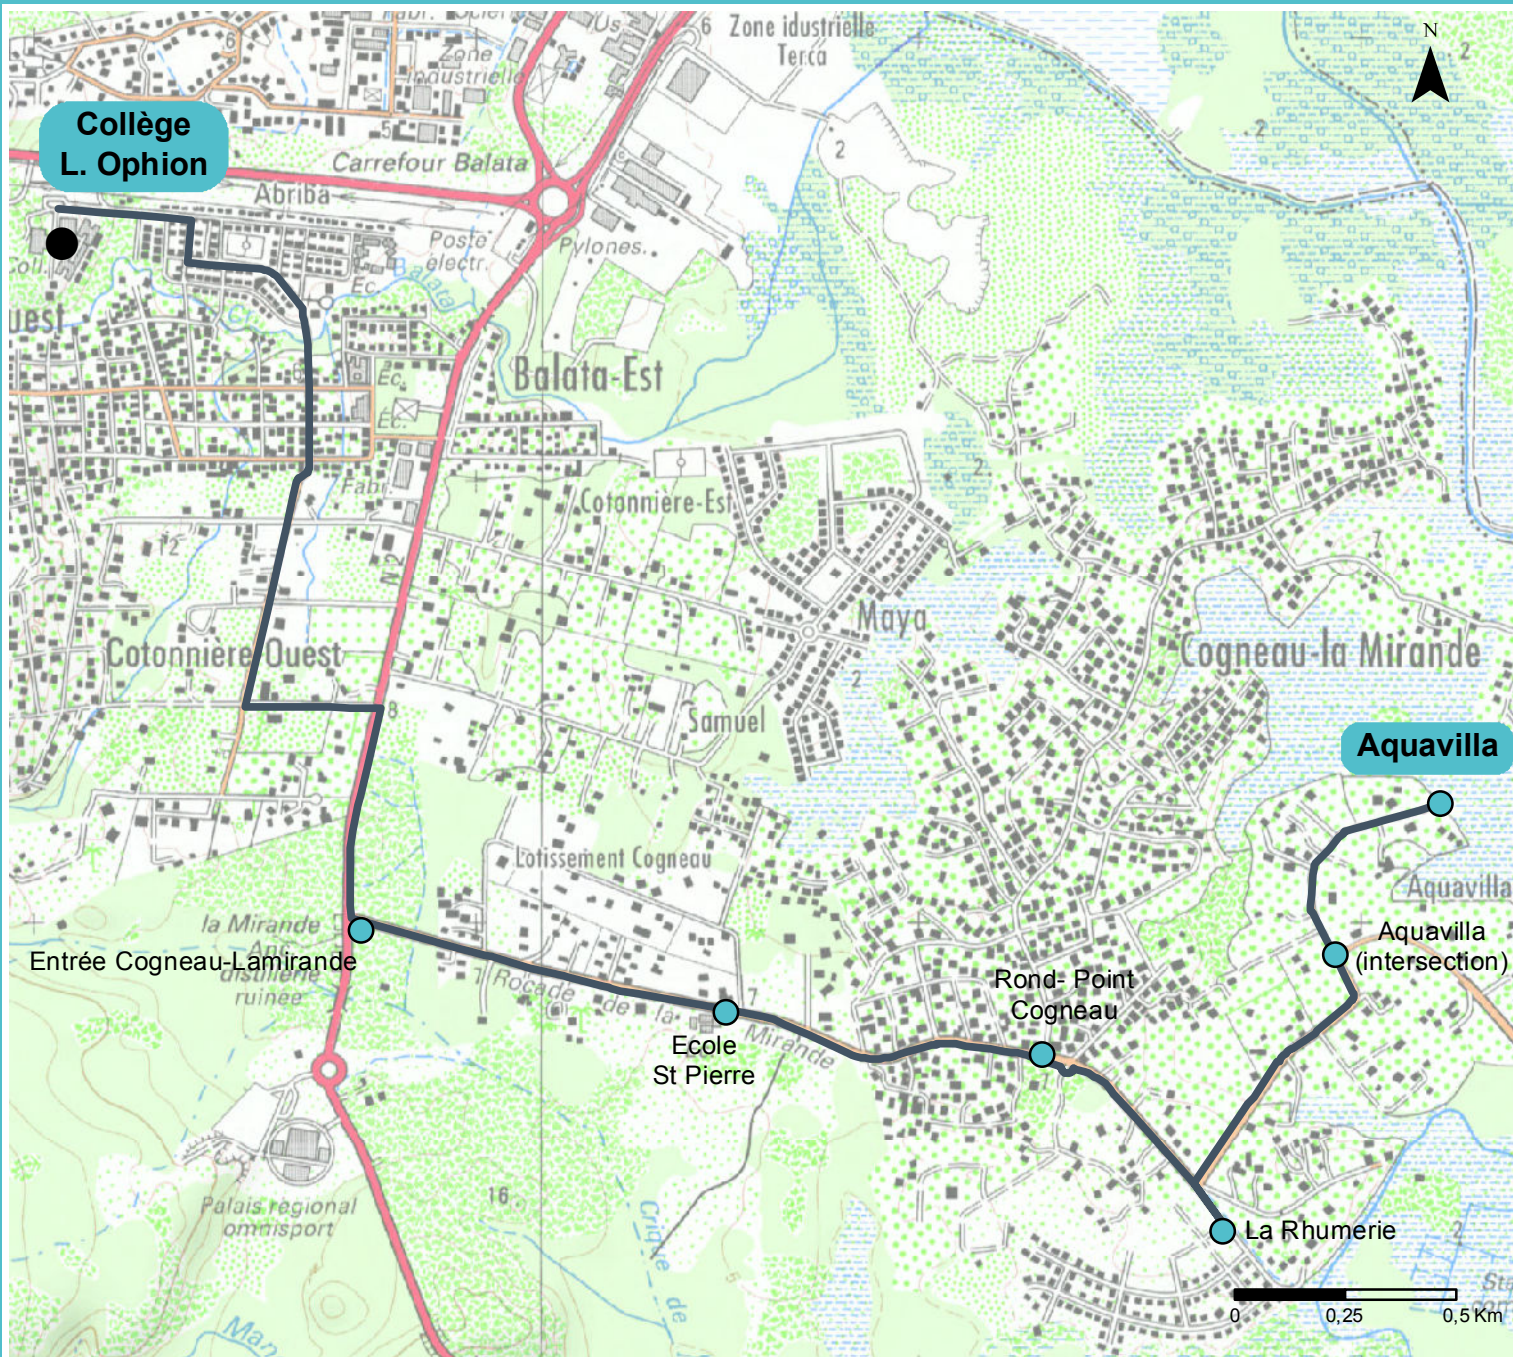

# Plan de Ligne 240-L1

## Légende :

● Points d'arrêt

— Itinéraire ligne

Distance : 13 km A/R

Départ : Aquavilla

Arrivée : Collège L. Ophion

Etablissements desservis :  
- Collège Lise Ophion

Date : 15/03/2017