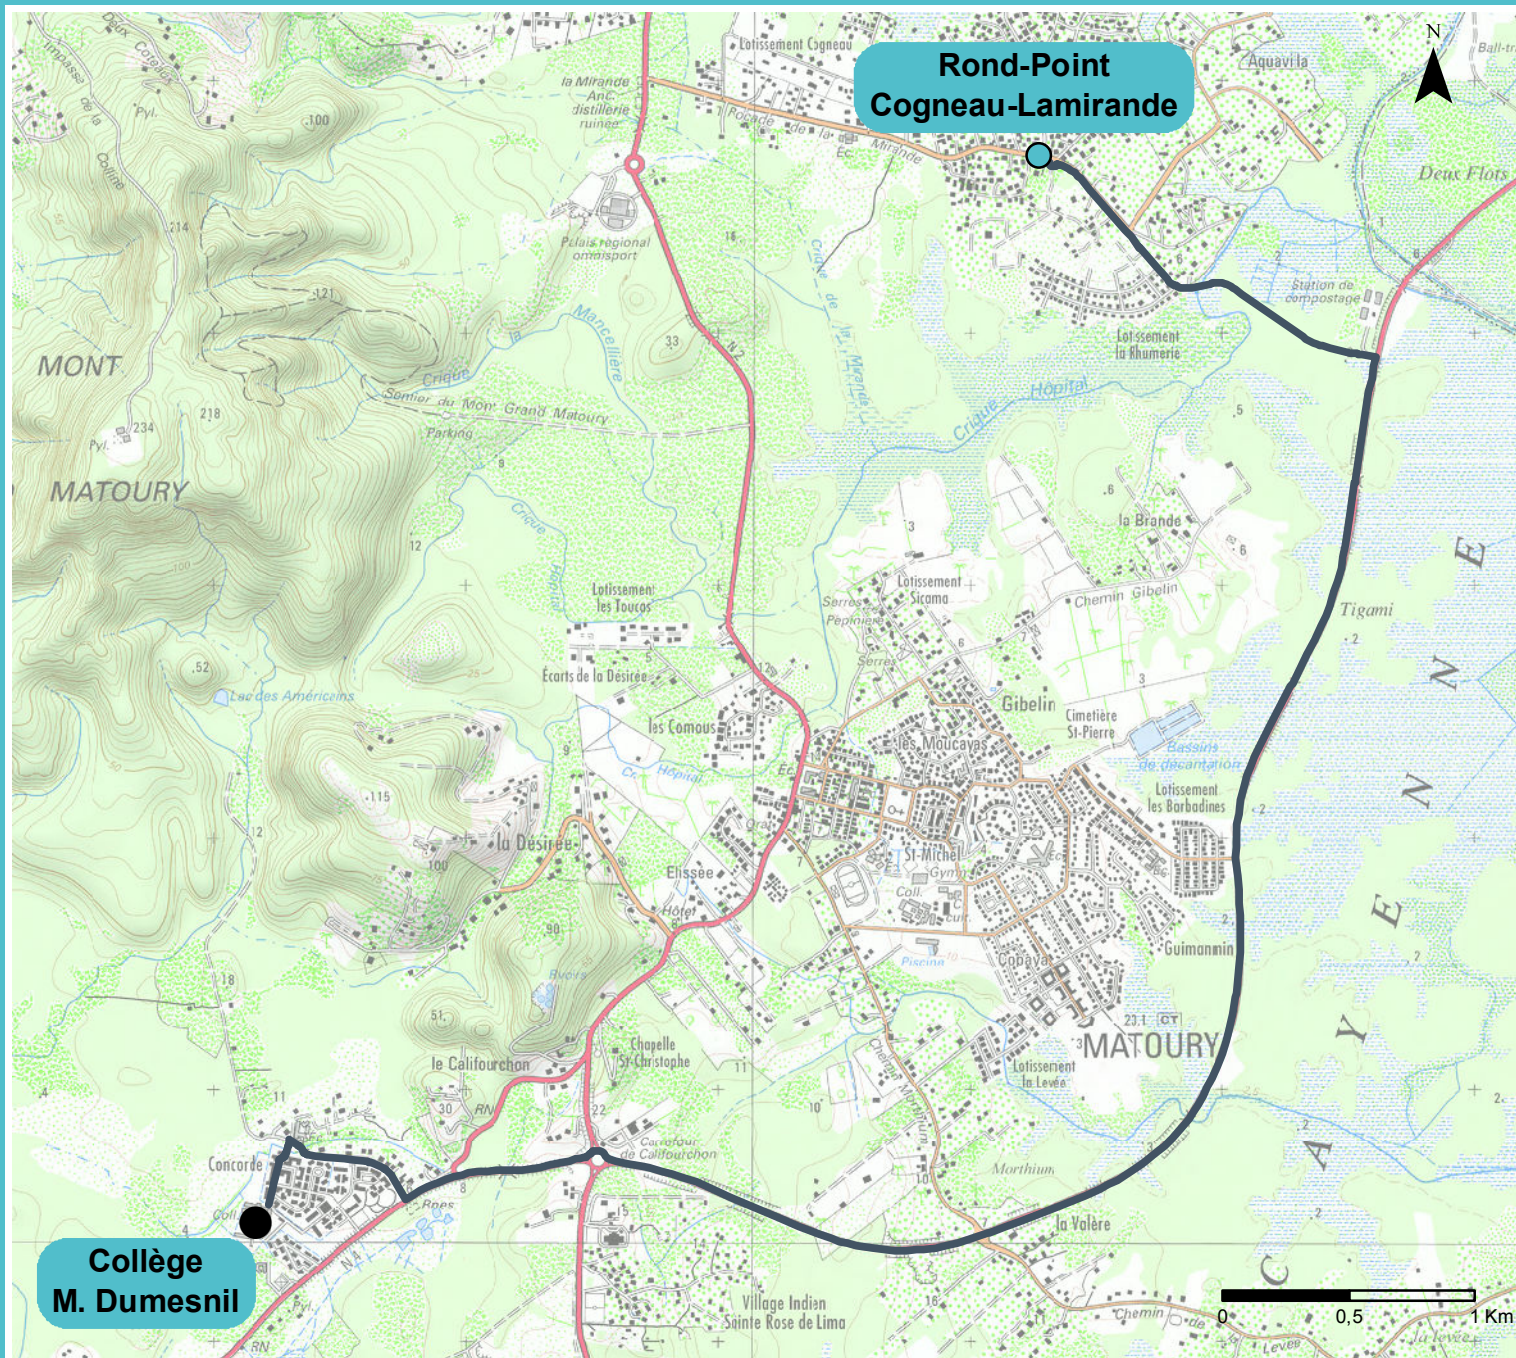

## Rond-Point Cogneau-Lamirande

## Plan de Ligne 240-M4

**Collège  
M. Dumesnil**

### Légende :

● Points d'arrêt

— Itinéraire ligne

**Distance : 19 km A/R**

**Départ : R-P Cogneau**

**Arrivée : Collège Maurice  
Dumesnil**

Etablissements desservis :  
- Collège Maurice Dumesnil

Date : 15/03/2017