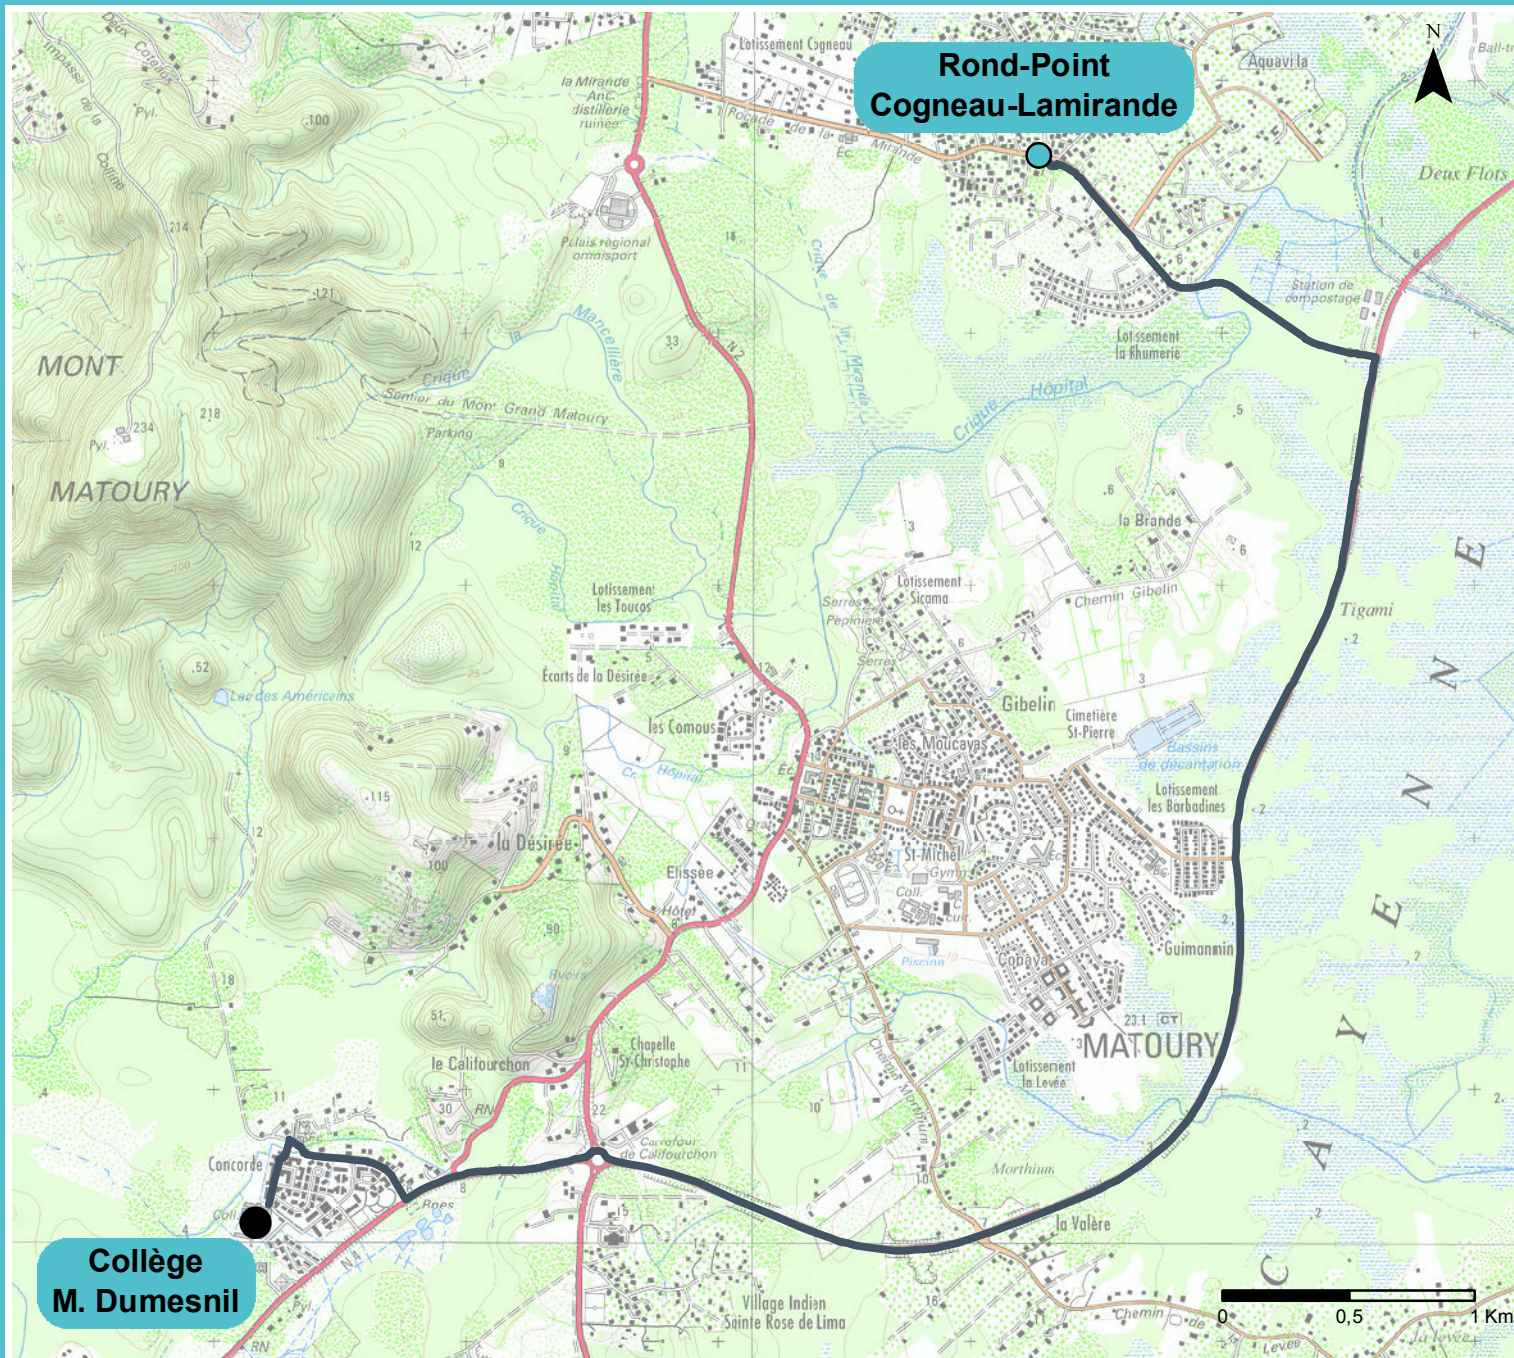

## Rond-Point Cogneau-Lamirande

## Plan de Ligne 240-M5

**Collège  
M. Dumesnil**

### Légende :

 Points d'arrêt

 Itinéraire ligne

**Distance : 19 km A/R**

**Départ : R-P Cogneau**

**Arrivée : Collège Maurice  
Dumesnil**

Etablissements desservis :  
- Collège Maurice Dumesnil

Date : 15/03/2017