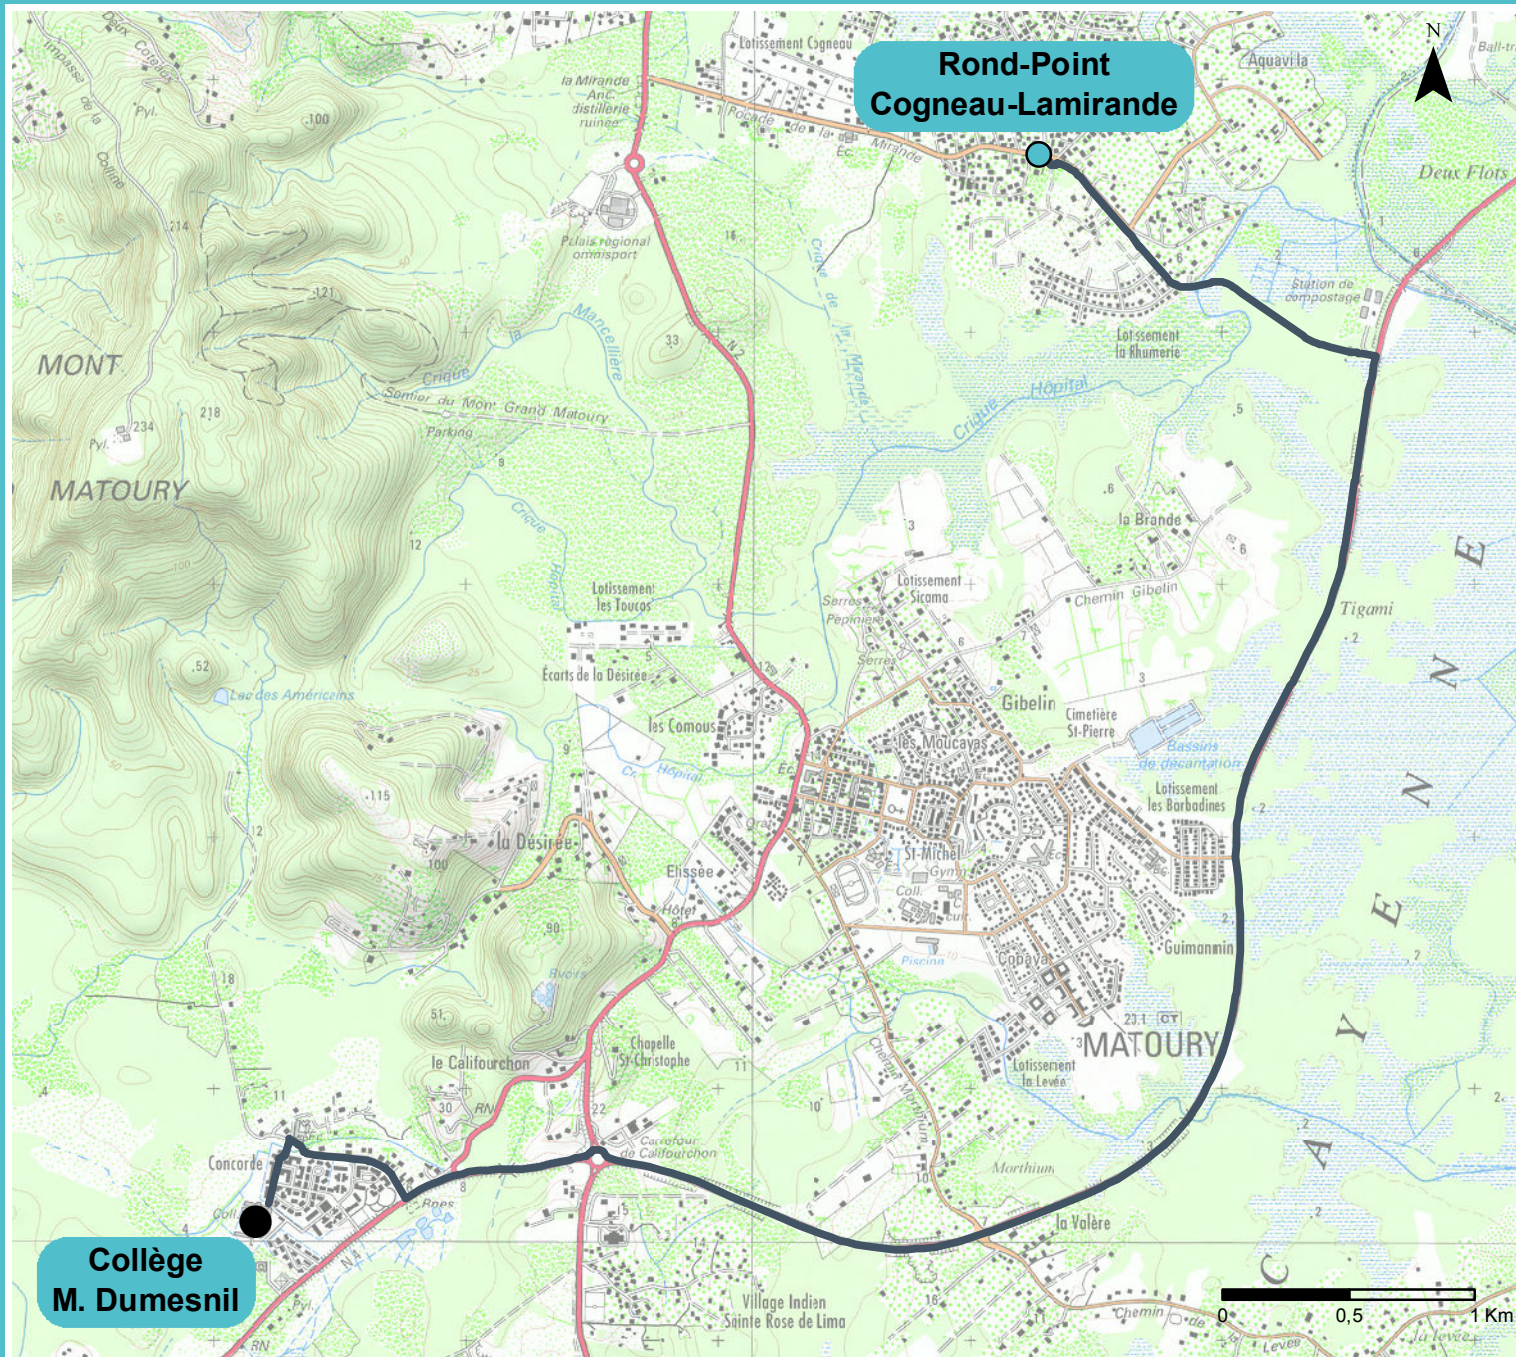

Rond-Point Cogneau-Lamirande

Plan de Ligne 240-M6

**Collège
M. Dumesnil**

Légende :

 Points d'arrêt

 Itinéraire ligne

Distance : 19 km A/R

Départ : R-P Cogneau

**Arrivée : Collège Maurice
Dumesnil**

Etablissements desservis :
- Collège Maurice Dumesnil

Date : 15/03/2017

Mail : transport@cacl-guyane.fr

Réalisation : AGAMi SARL

Fond : SCAN25 IGN