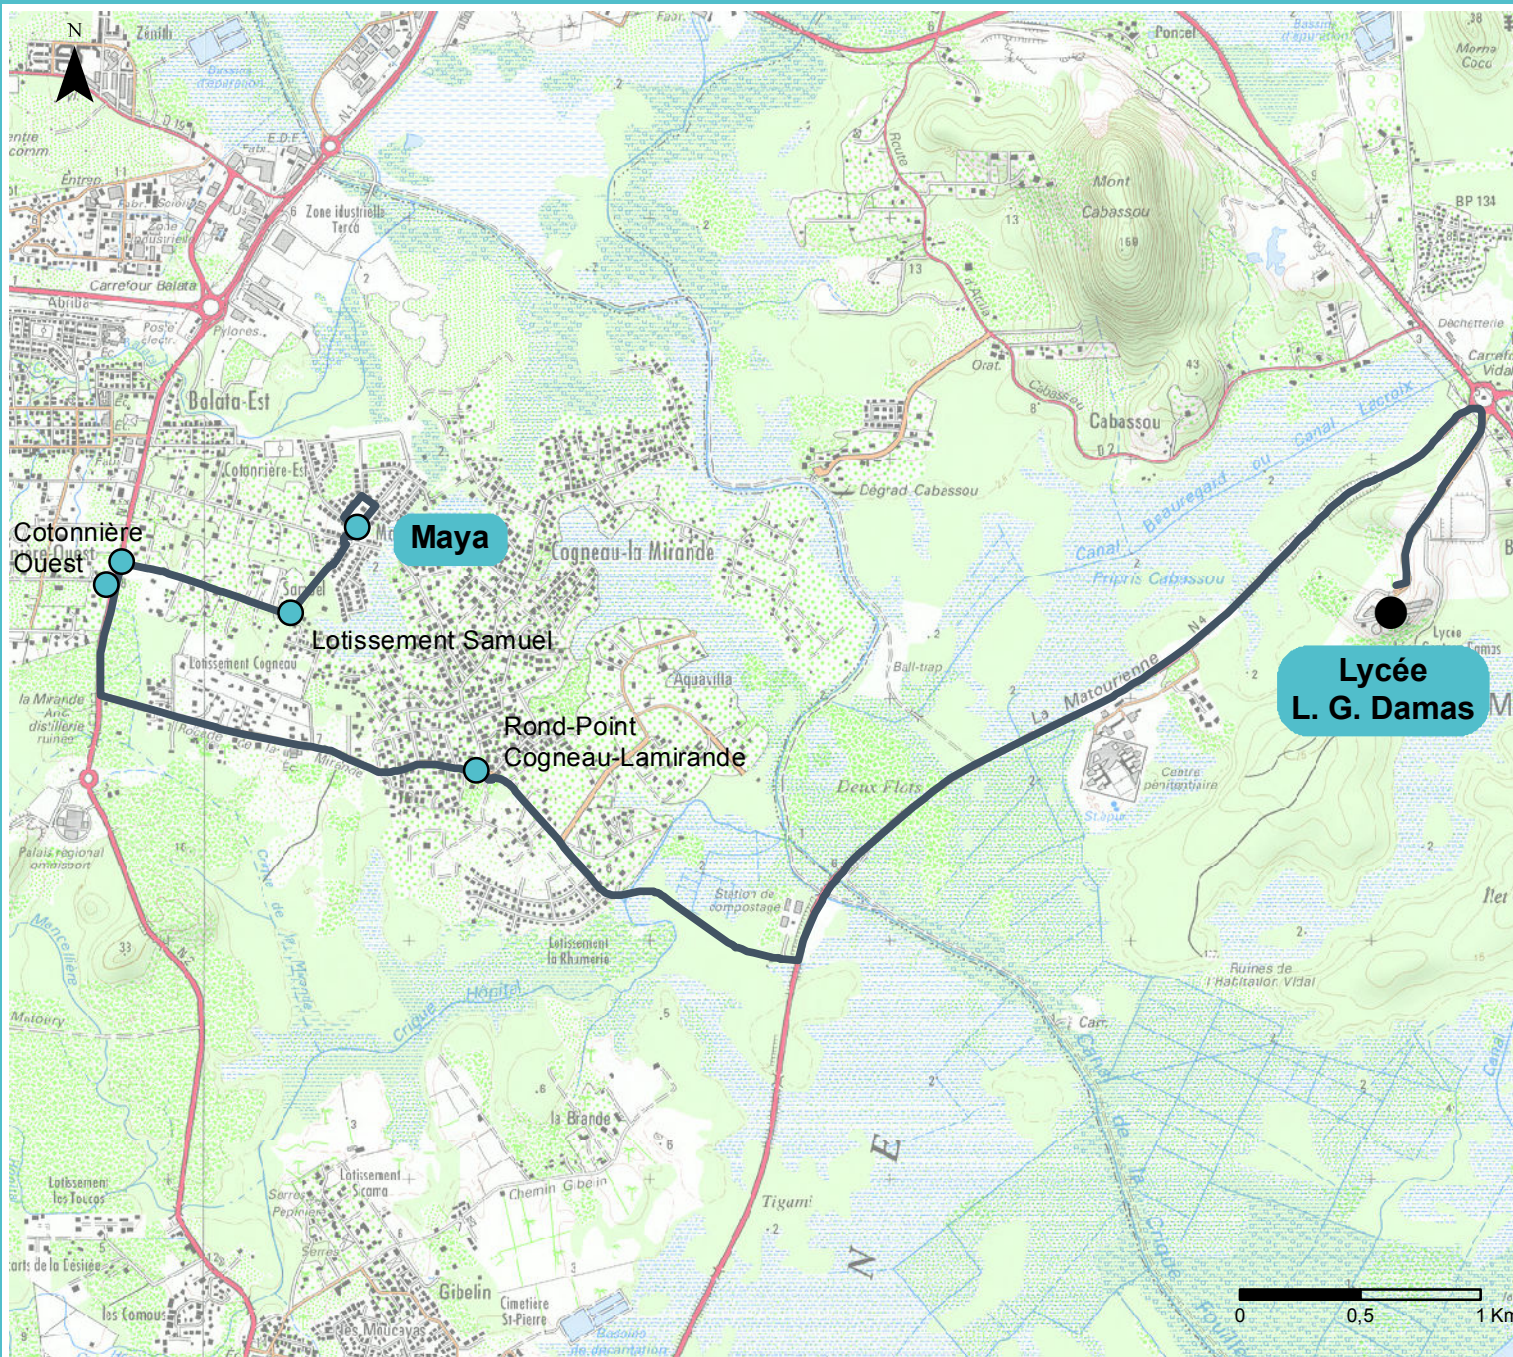

Plan de Ligne 250-A1

Légende :

● Points d'arrêt

— Itinéraire ligne

Distance : 21 km A/R

Départ : Maya (Stade)

Arrivée : Lycée L.G. Damas

Etablissements desservis :
- Lycée Léon-Gontran Damas