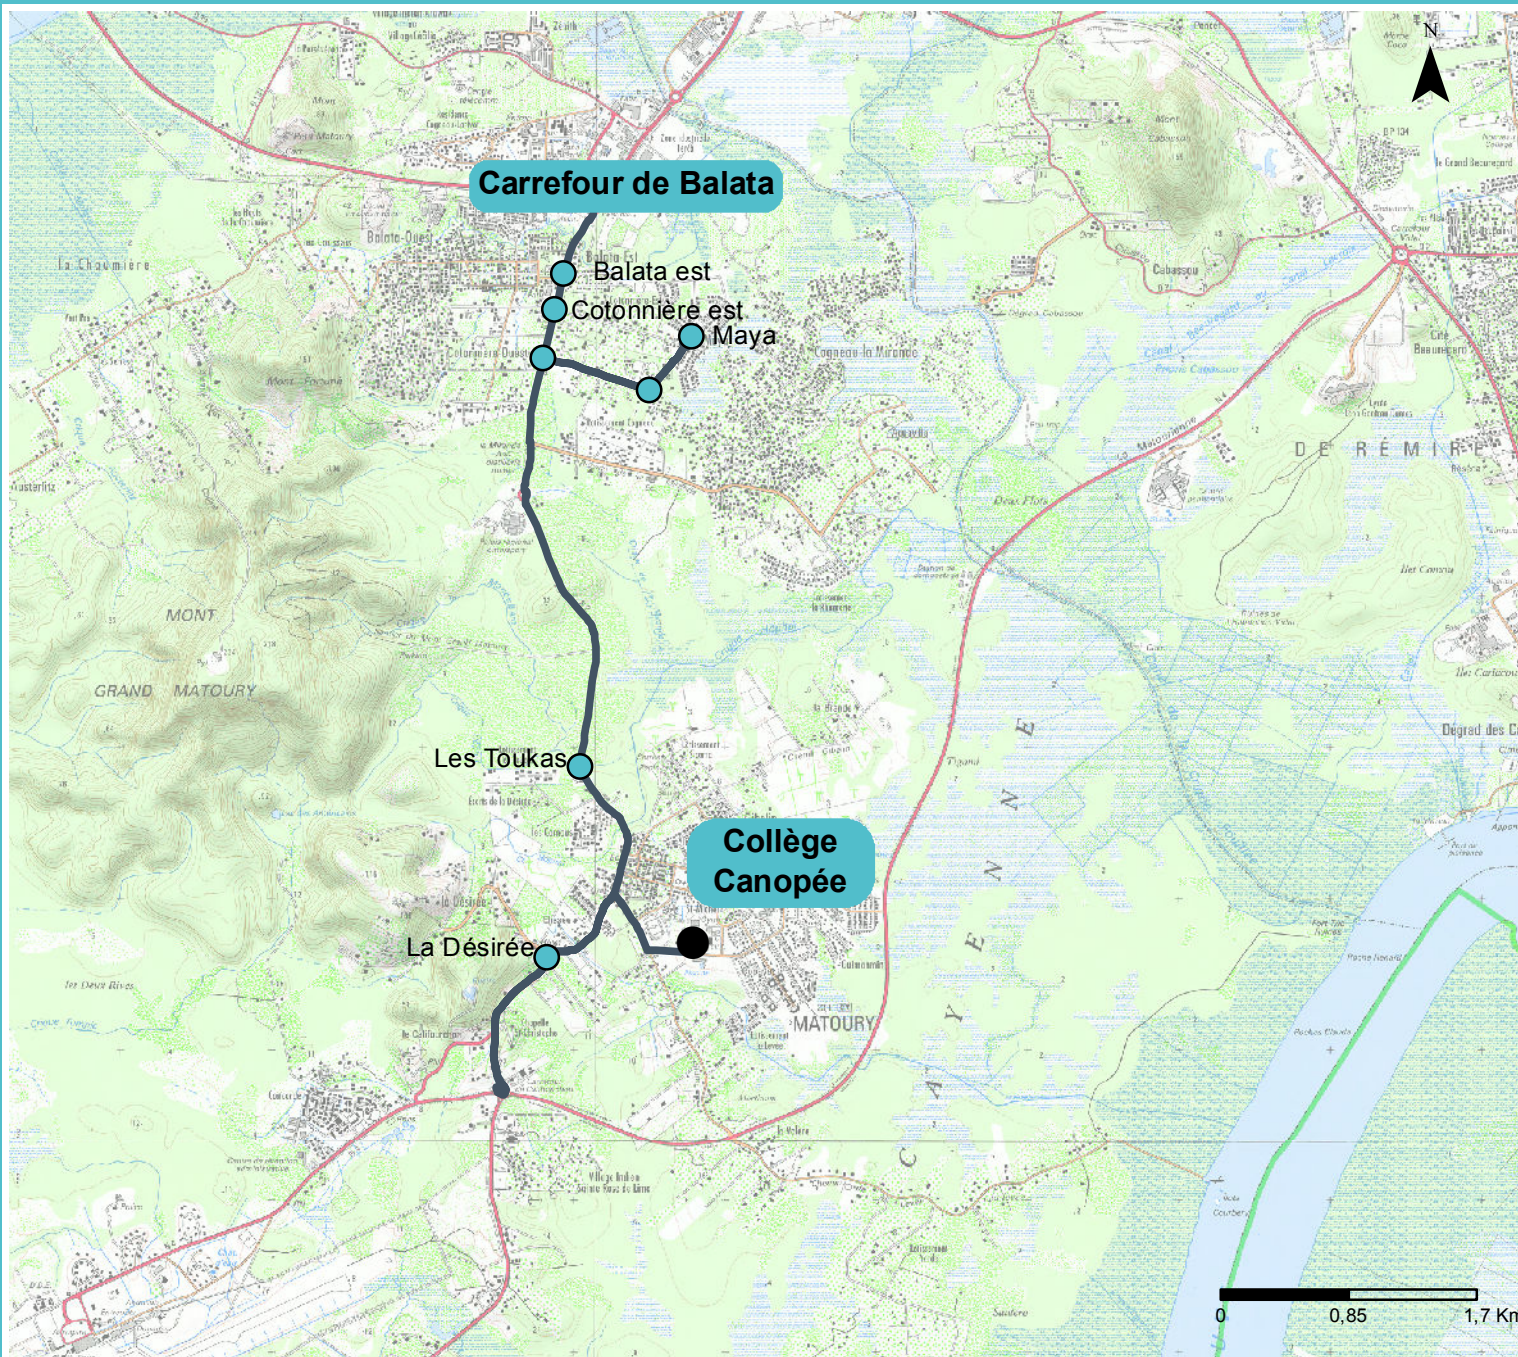

# Plan de Ligne 250-K1

## Légende :

● Points d'arrêt

— Itinéraire ligne

**Distance : 24 km A/R**

**Départ : Maya**

**Arrivée : Collège Canopée**

Etablissements desservis :  
- Collège Canopée

Date : 15/03/2017