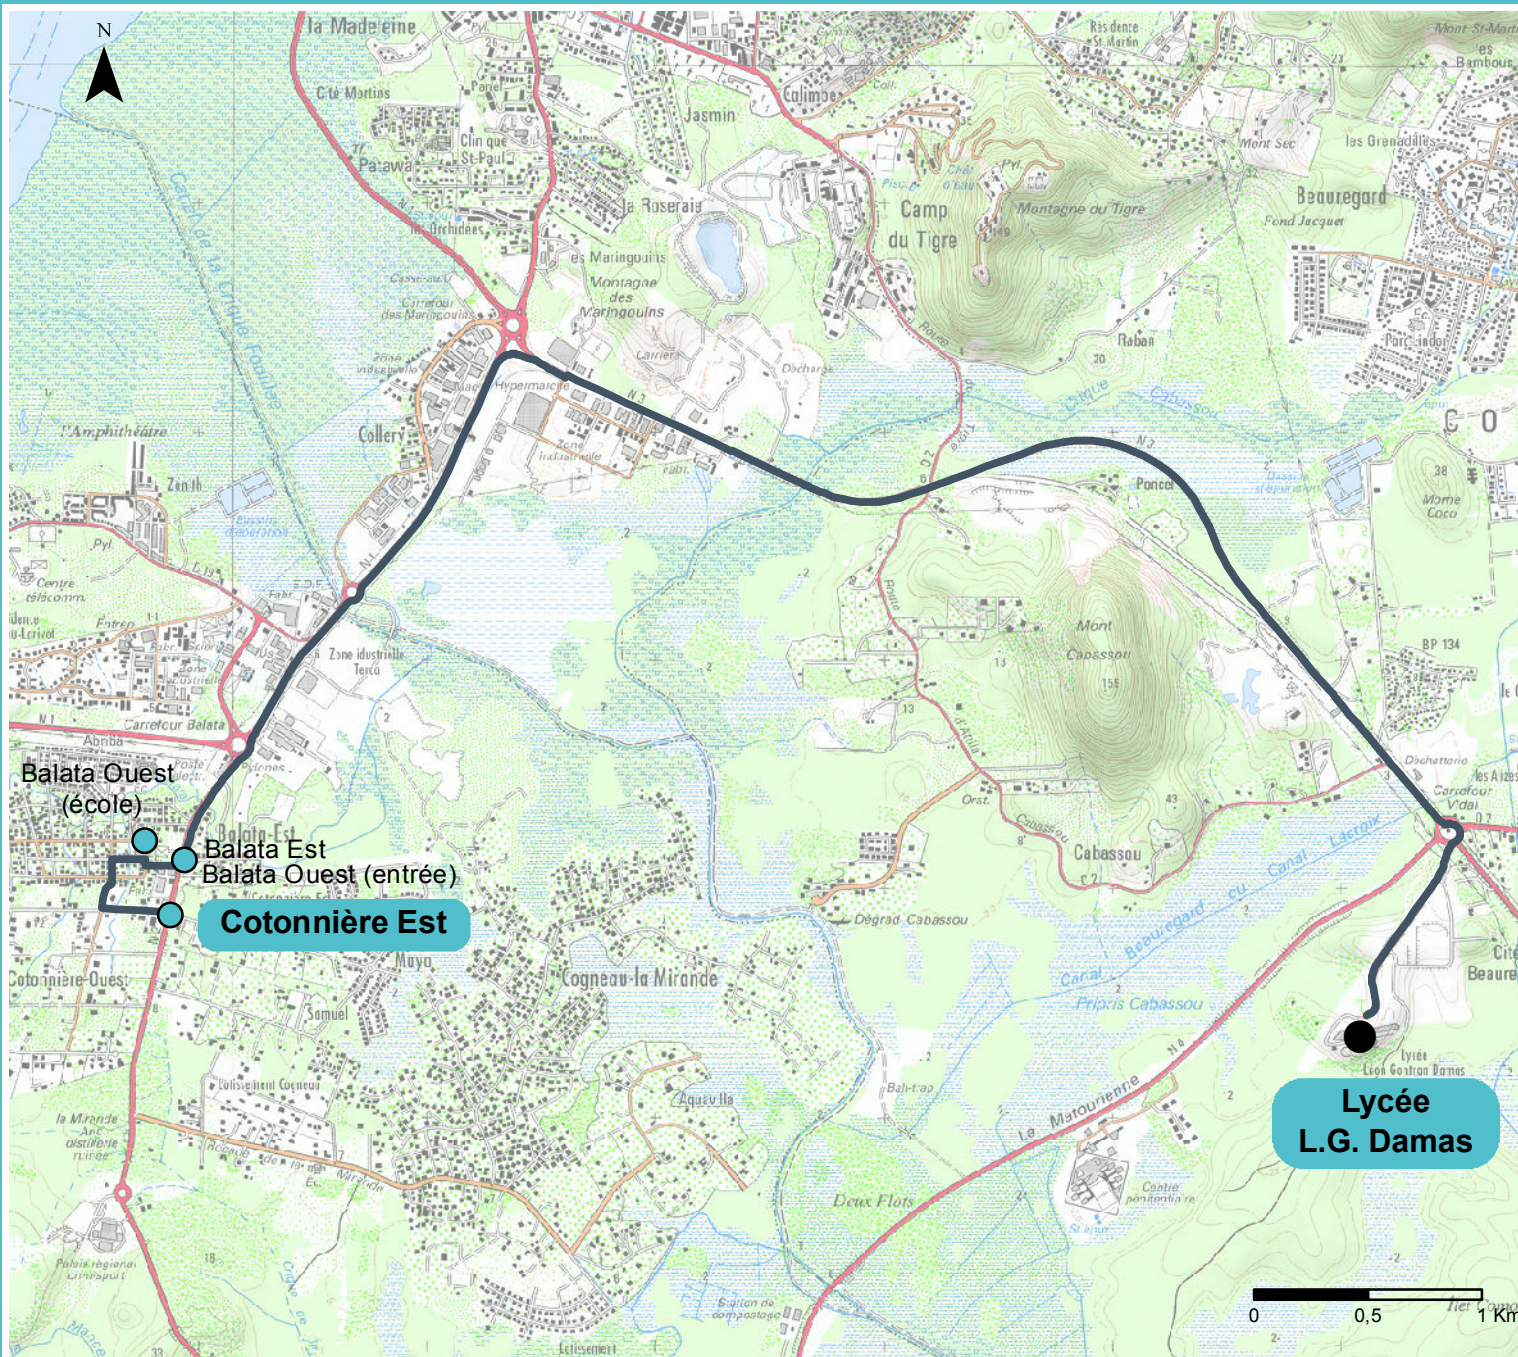

Plan de Ligne 260-A1

Légende :

 Points d'arrêt

 Itinéraire ligne

Distance : 21 km A/R

Départ : Balata Ouest

Arrivée : Lycée L.G. Damas

Etablissements desservis :

- Lycée Léon-Gontran Damas

Date : 15/03/2017

Mail : transport@cacl-guyane.fr

Réalisation : AGAMi SARL

Fond : SCAN25 IGN