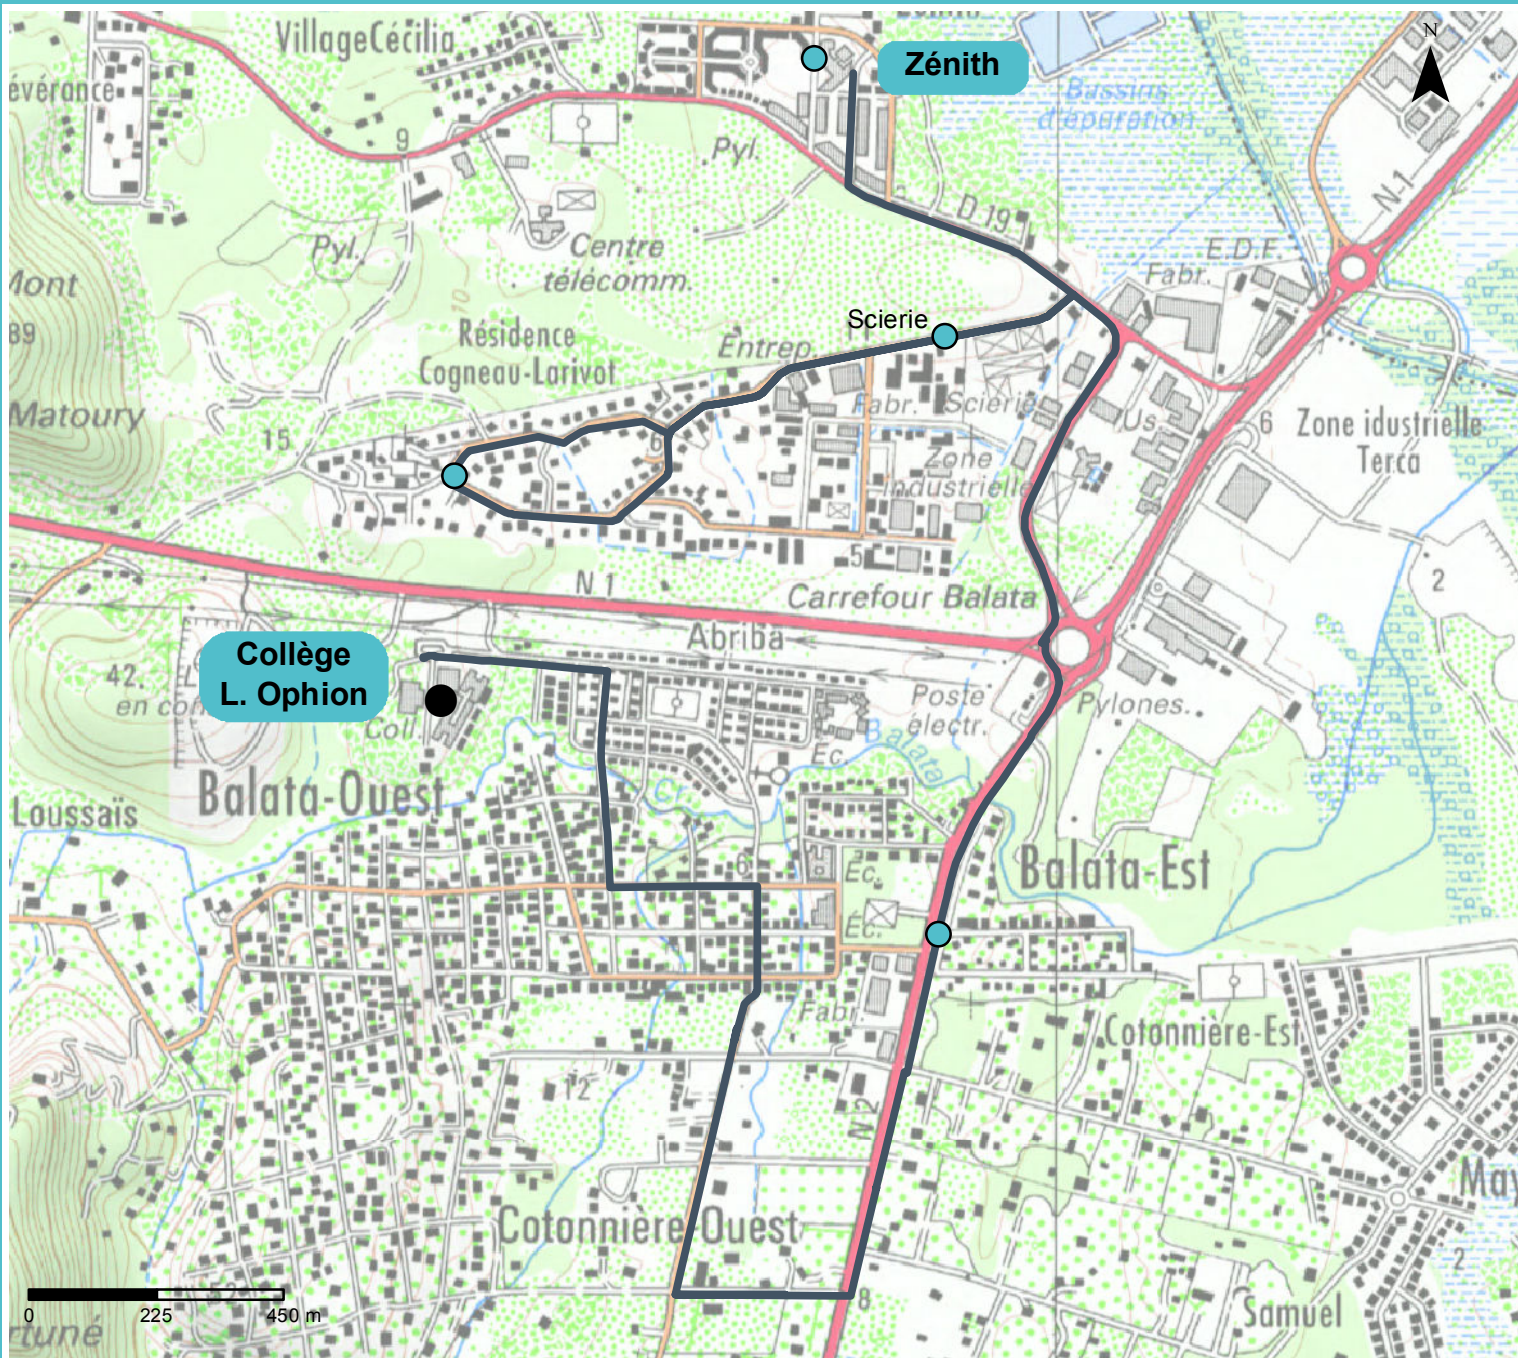

Plan de Ligne 280-L2

Légende :

 Points d'arrêt

 Itinéraire ligne

Distance : 16 km A/R

Départ : Zénith

Arrivée : Collège L. Ophion

Etablissements desservis :
- Collège Lise Ophion