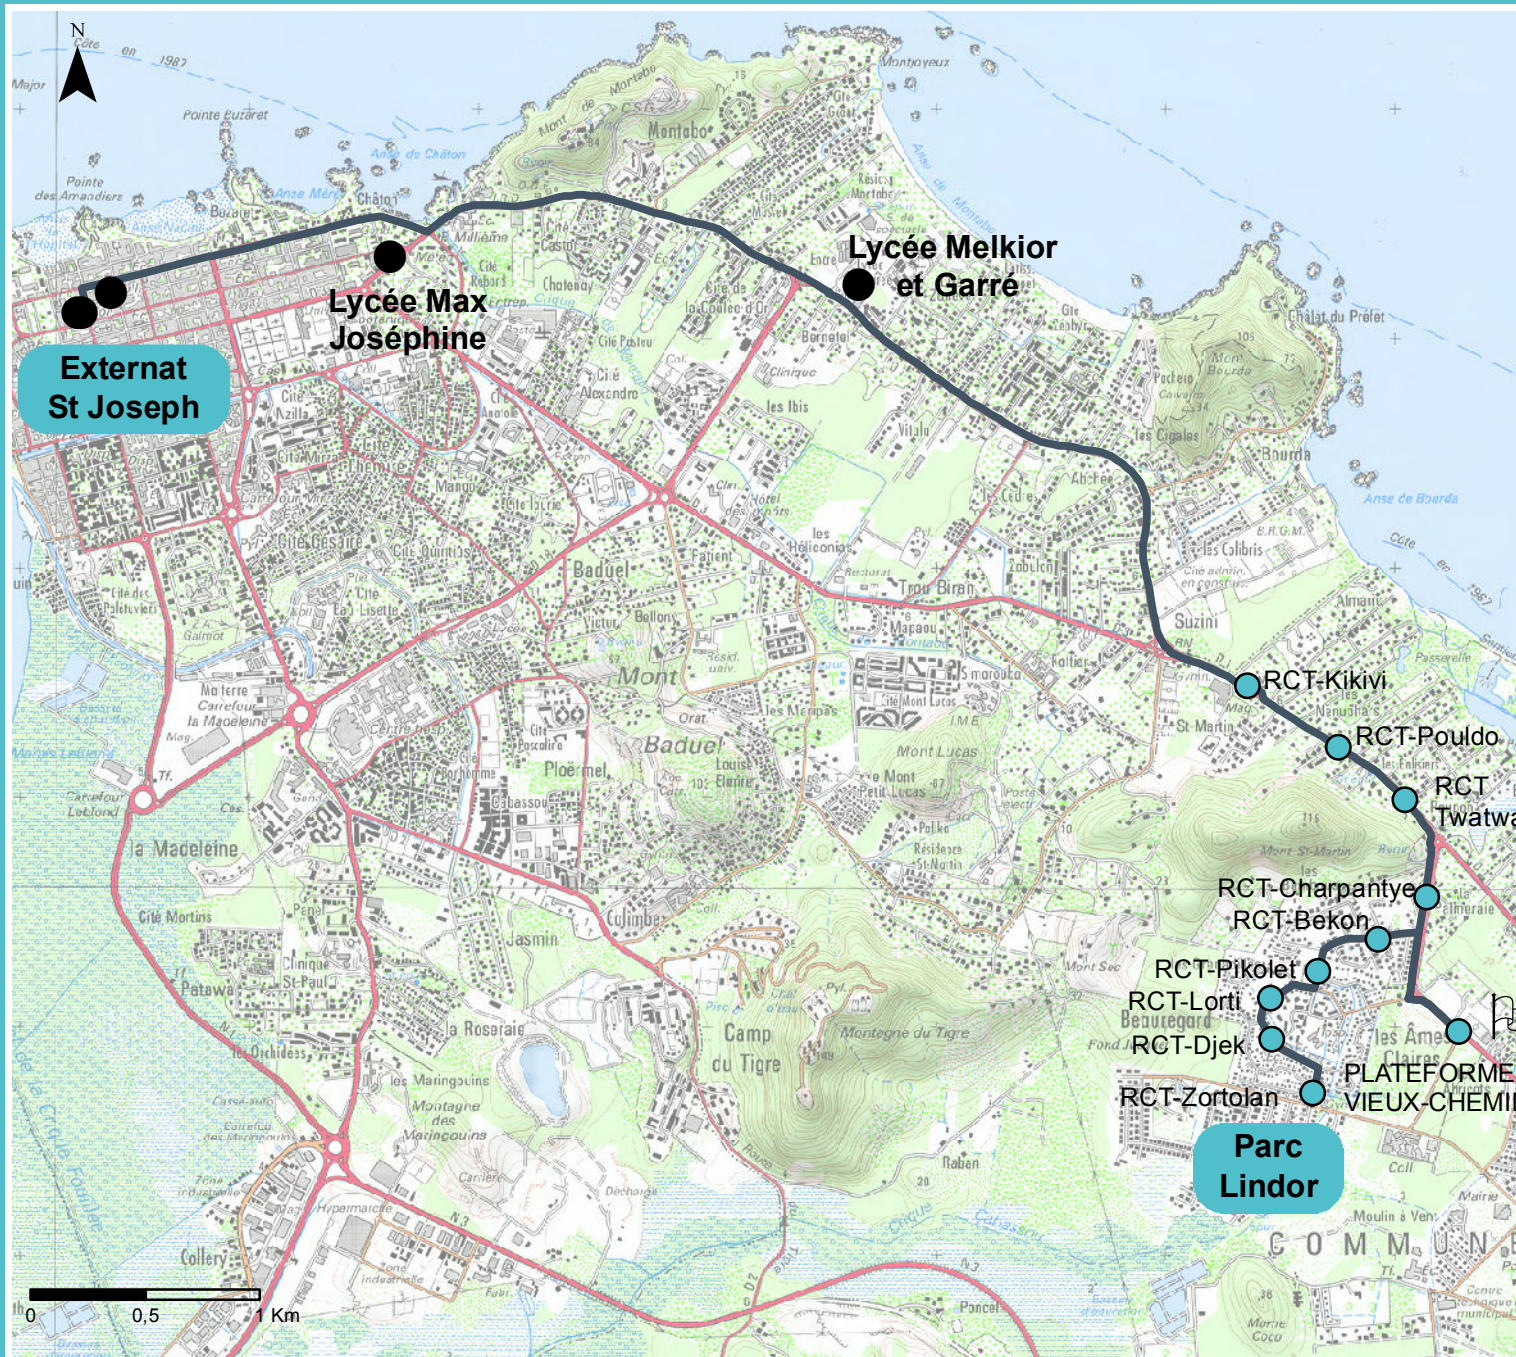

Plan de Ligne 305-D1

Légende :

● Points d'arrêt

— Itinéraire ligne

Distance : 21 km A/R

Départ : Parc Lindor

Arrivée : Ext. St Joseph

 Passage plateforme du Vieux-Chemin

Etablissements desservis :

- Lycée Melkior et Garre
- Lycée Max Joséphine
- Collège E. Nonnon
- Externat St Joseph

Date : 15/03/2017

Mail : transport@cacl-guyane.fr

Réalisation : AGAMi SARL

Fond : SCAN25 IGN