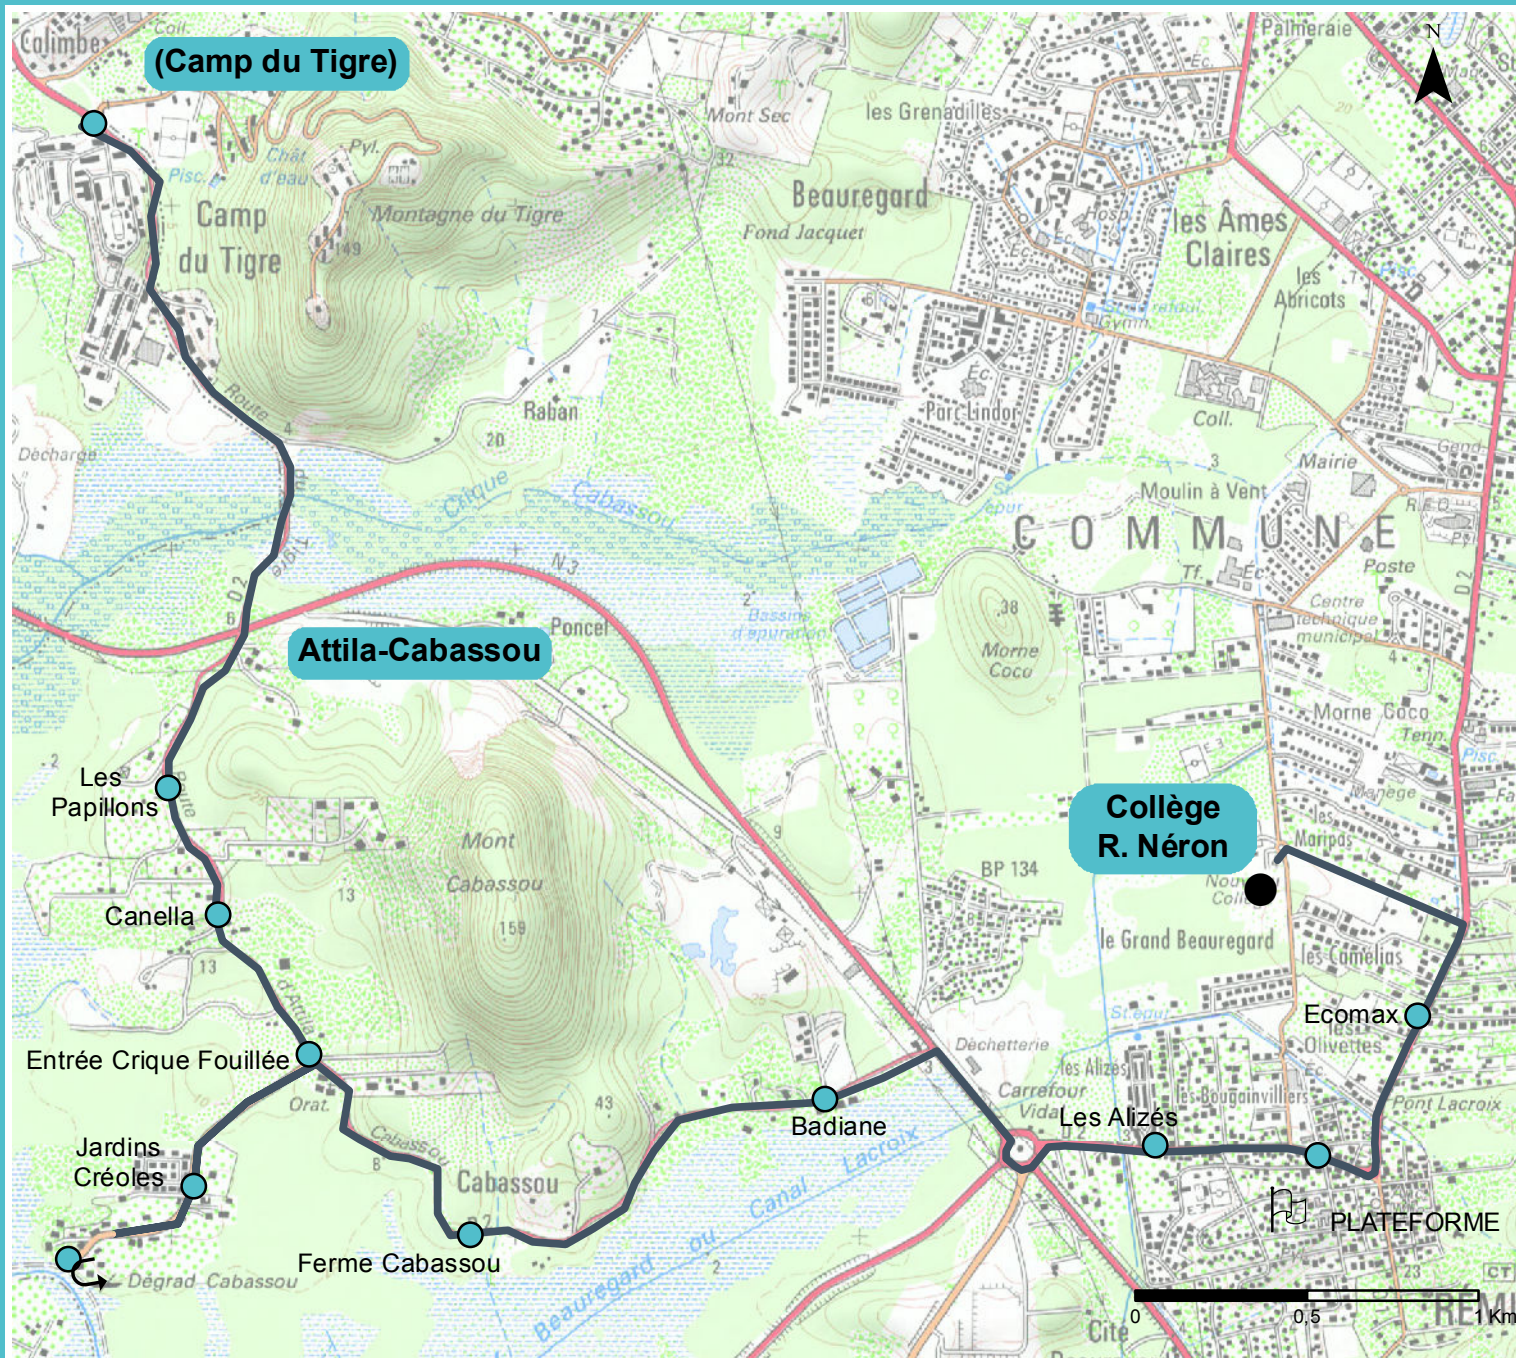

Plan de Ligne 316-N1

Légende :

-  Points d'arrêt
-  Itinéraire ligne

Distance : 20 (23) A/R

**Départ : Attila-Cabassou
(Camp du Tigre si besoin)**

Arrivée : Collège R. Néron

 Passage par la plateforme
de l'avenue Monnerville

Etablissements desservis :
- Collège Reeberg Néron

Date : 15/03/2017
Mail : transport@cacl-guyane.fr
Réalisation : AGAMi SARL
Fond : SCAN25 IGN