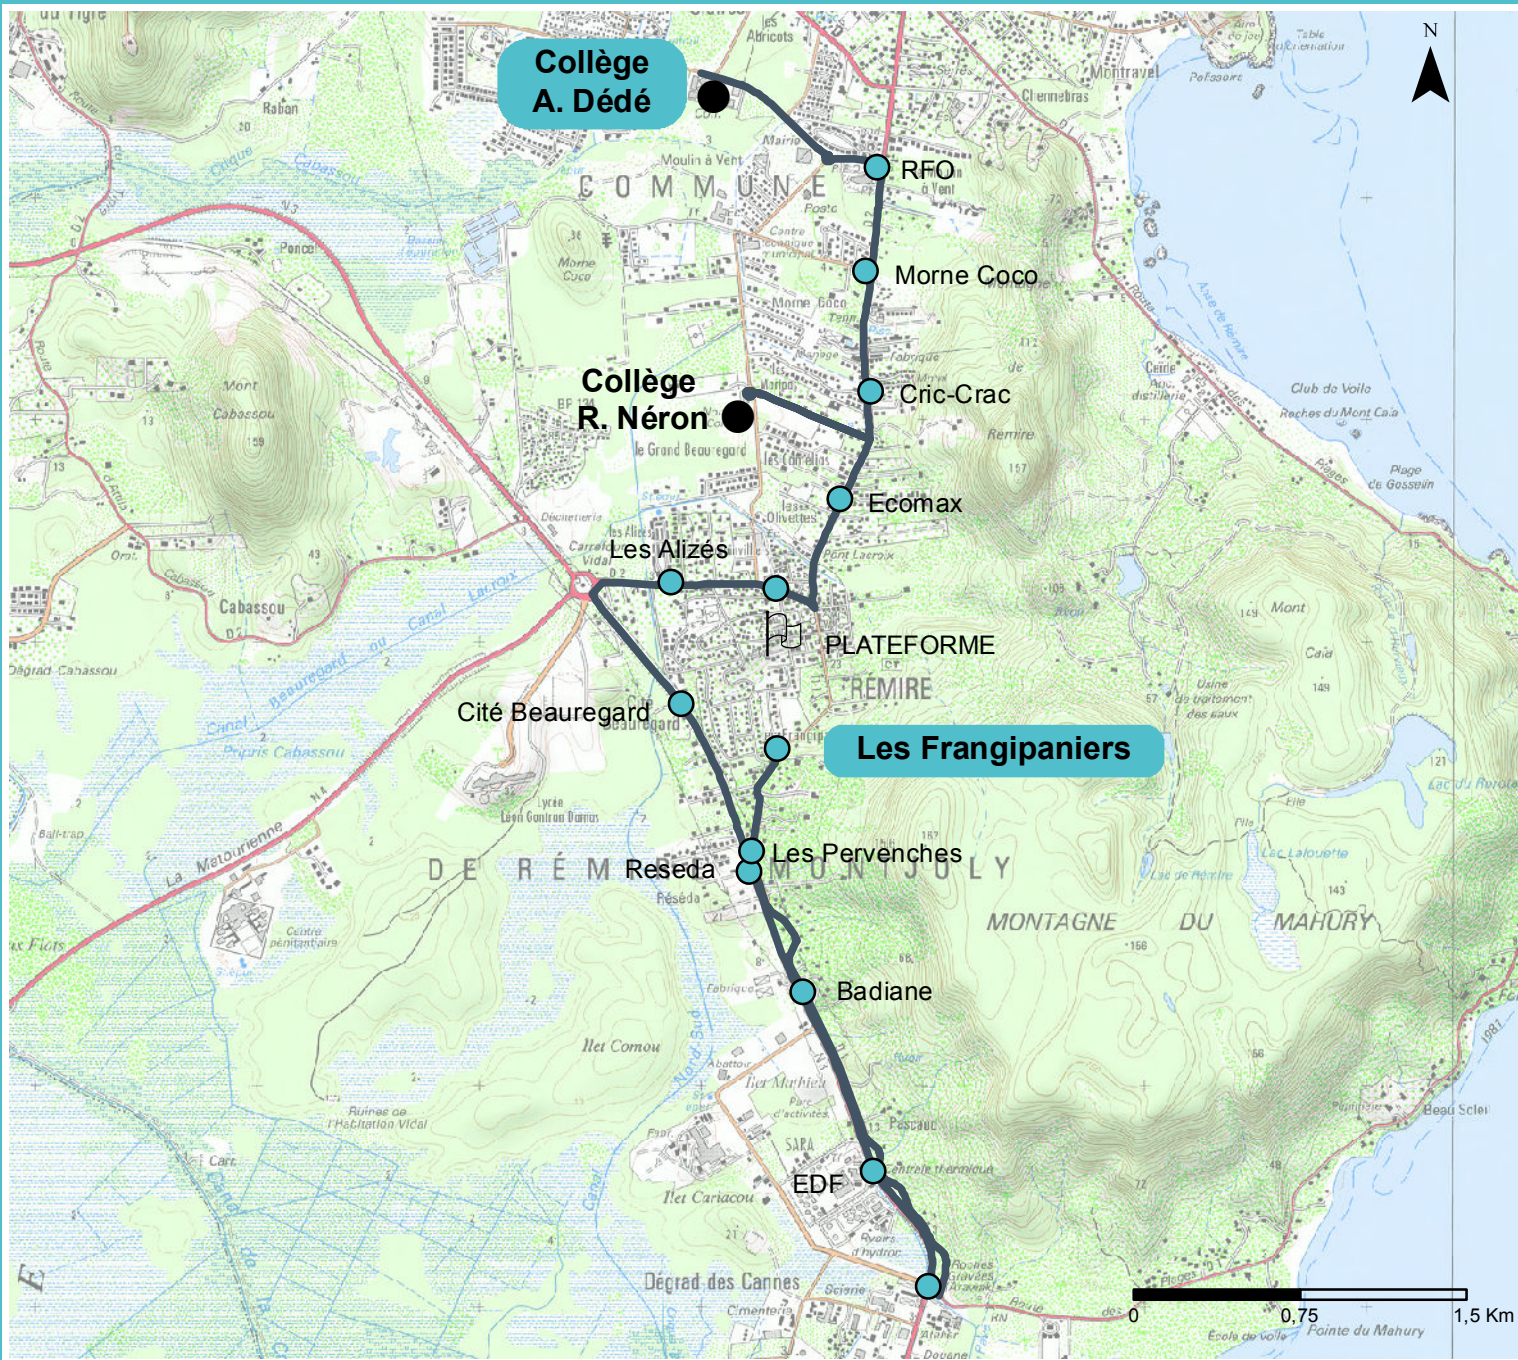

Plan de Ligne 336-01

Légende :

- Points d'arrêt
- Itinéraire ligne

Distance : 24 Km A/R
Départ : Les Frangipaniers
Arrivée : Collège A. Dédé

 Passage par la plateforme de l'avenue Monnerville

- Etablissements desservis :
- Collège Reeberg Néron
 - Collège Auguste Dédé