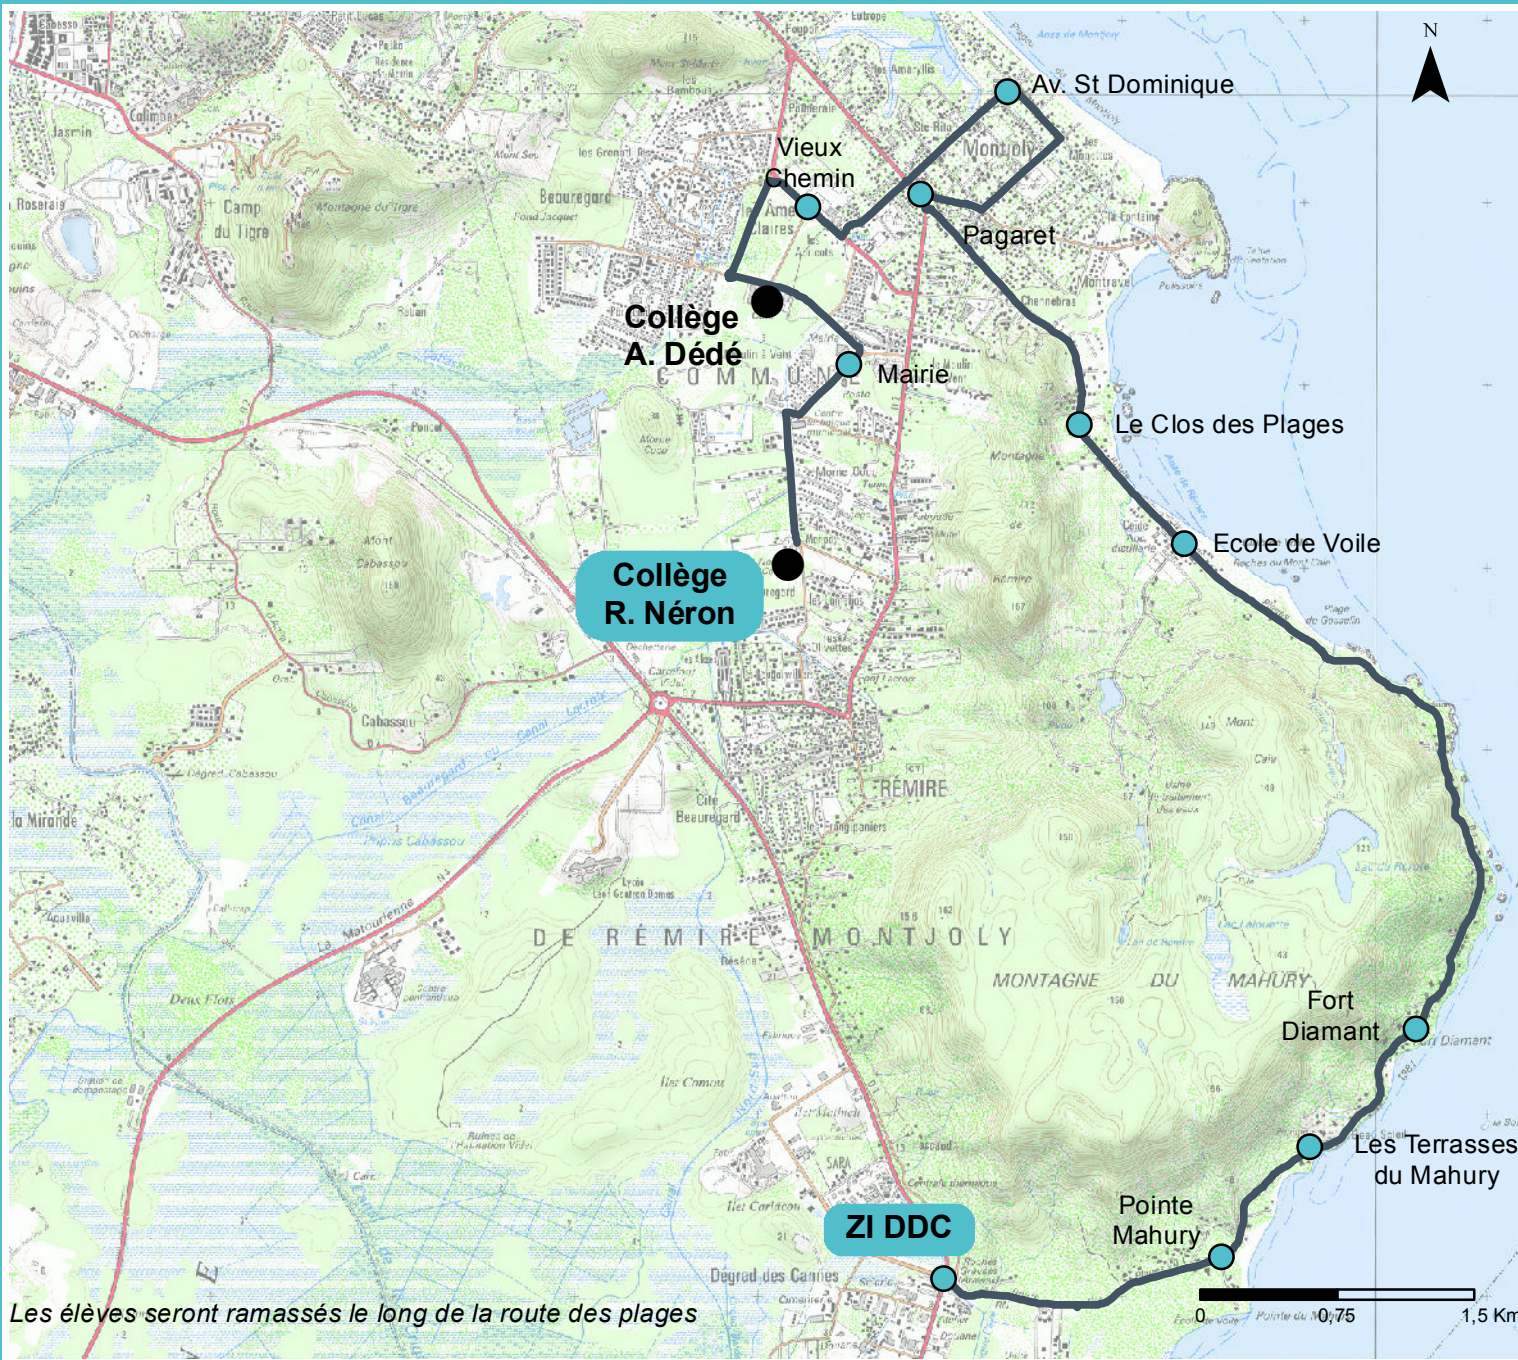

Plan de Ligne 340-N1

Les élèves seront ramassés le long de la route des plages

Légende :

- Points d'arrêt
- Itinéraire ligne

Distance : 31 Km A/R
Départ : ZI DDC
Arrivée : Collège R. Néron

Etablissements desservis :
- Collège Auguste Dédé
- Collège Reeberg Néron

Date : 15/03/2017
Mail : transport@cacl-guyane.fr
Réalisation : AGAMi SARL
Fond : SCAN25 IGN