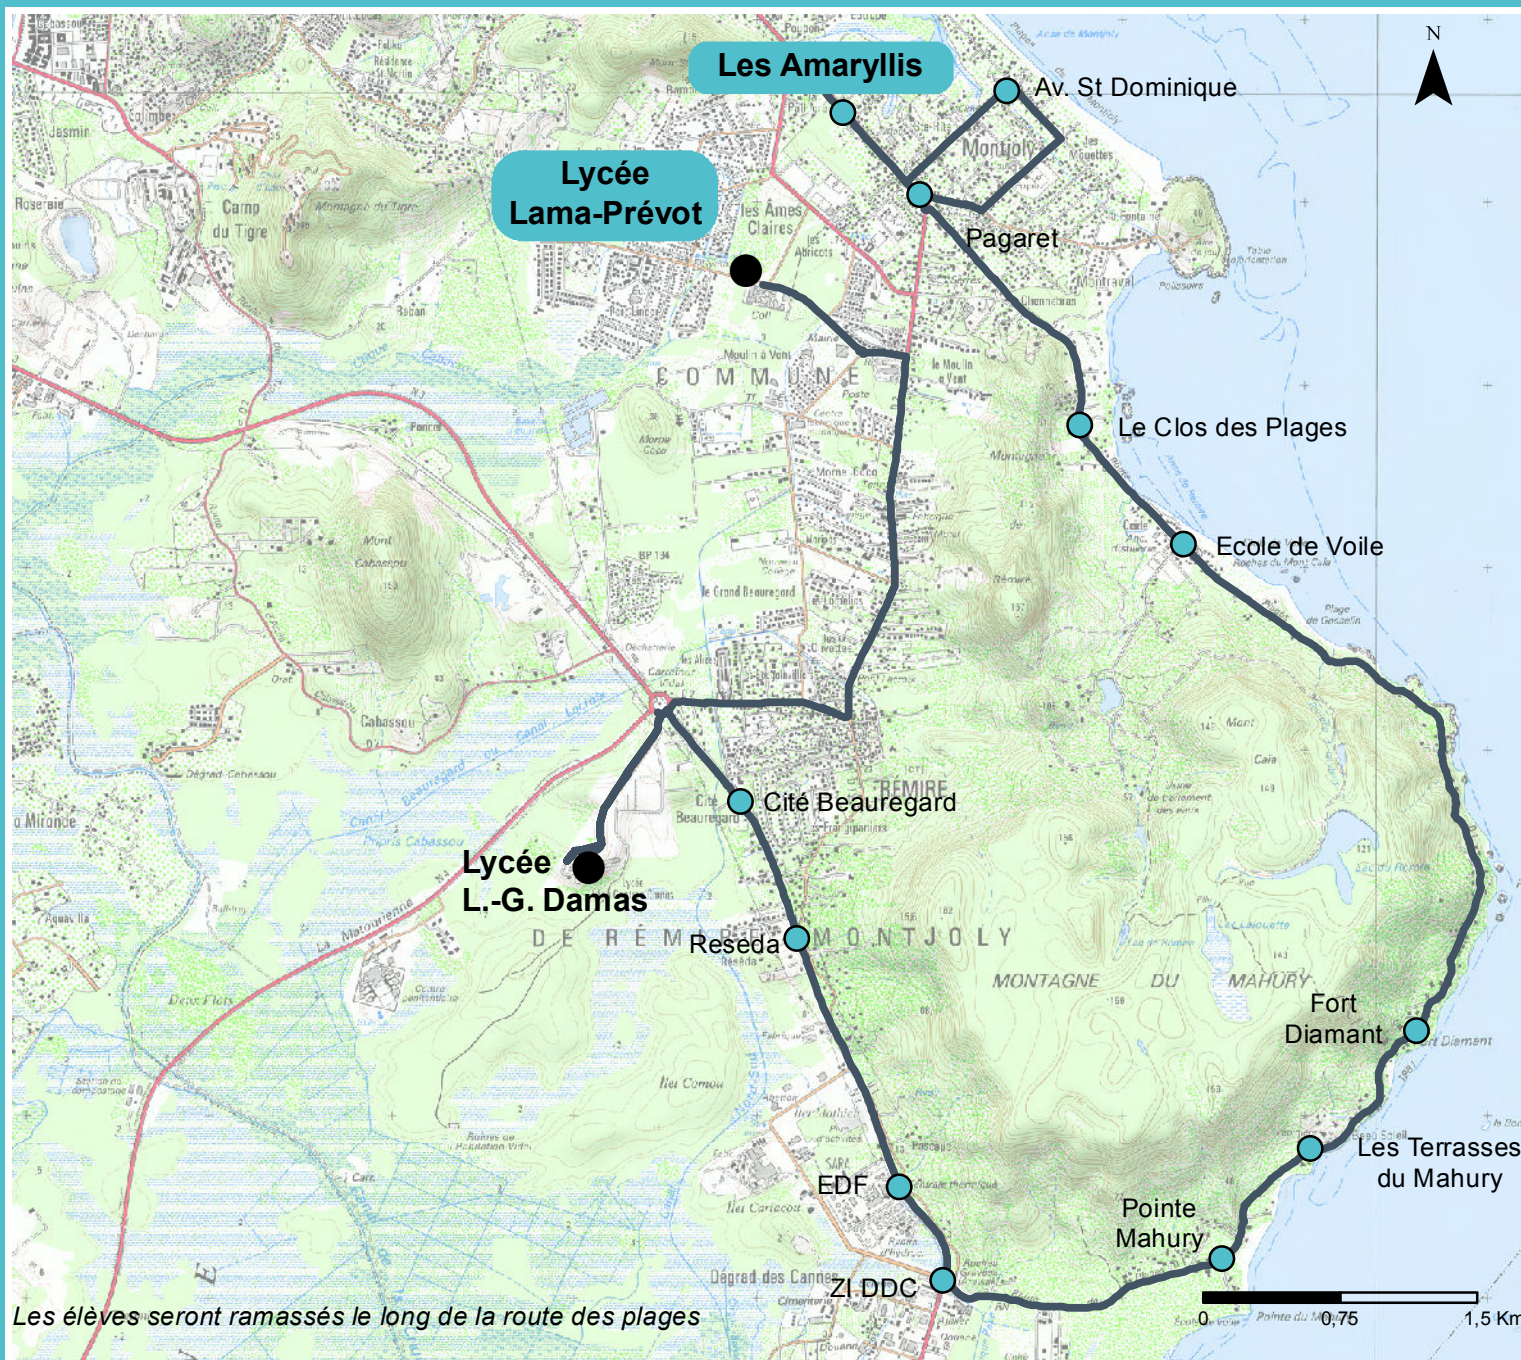

# Plan de Ligne 350-F1

## Légende :

- Points d'arrêt
- Itinéraire ligne

**Distance : 48 Km A/R**  
**Départ : Pagaret**  
**Arrivée : Lycée L. Prévot**

Etablissements desservis :  
- Lycée Léon-Gontran Damas  
- Lycée Lama-Prévot