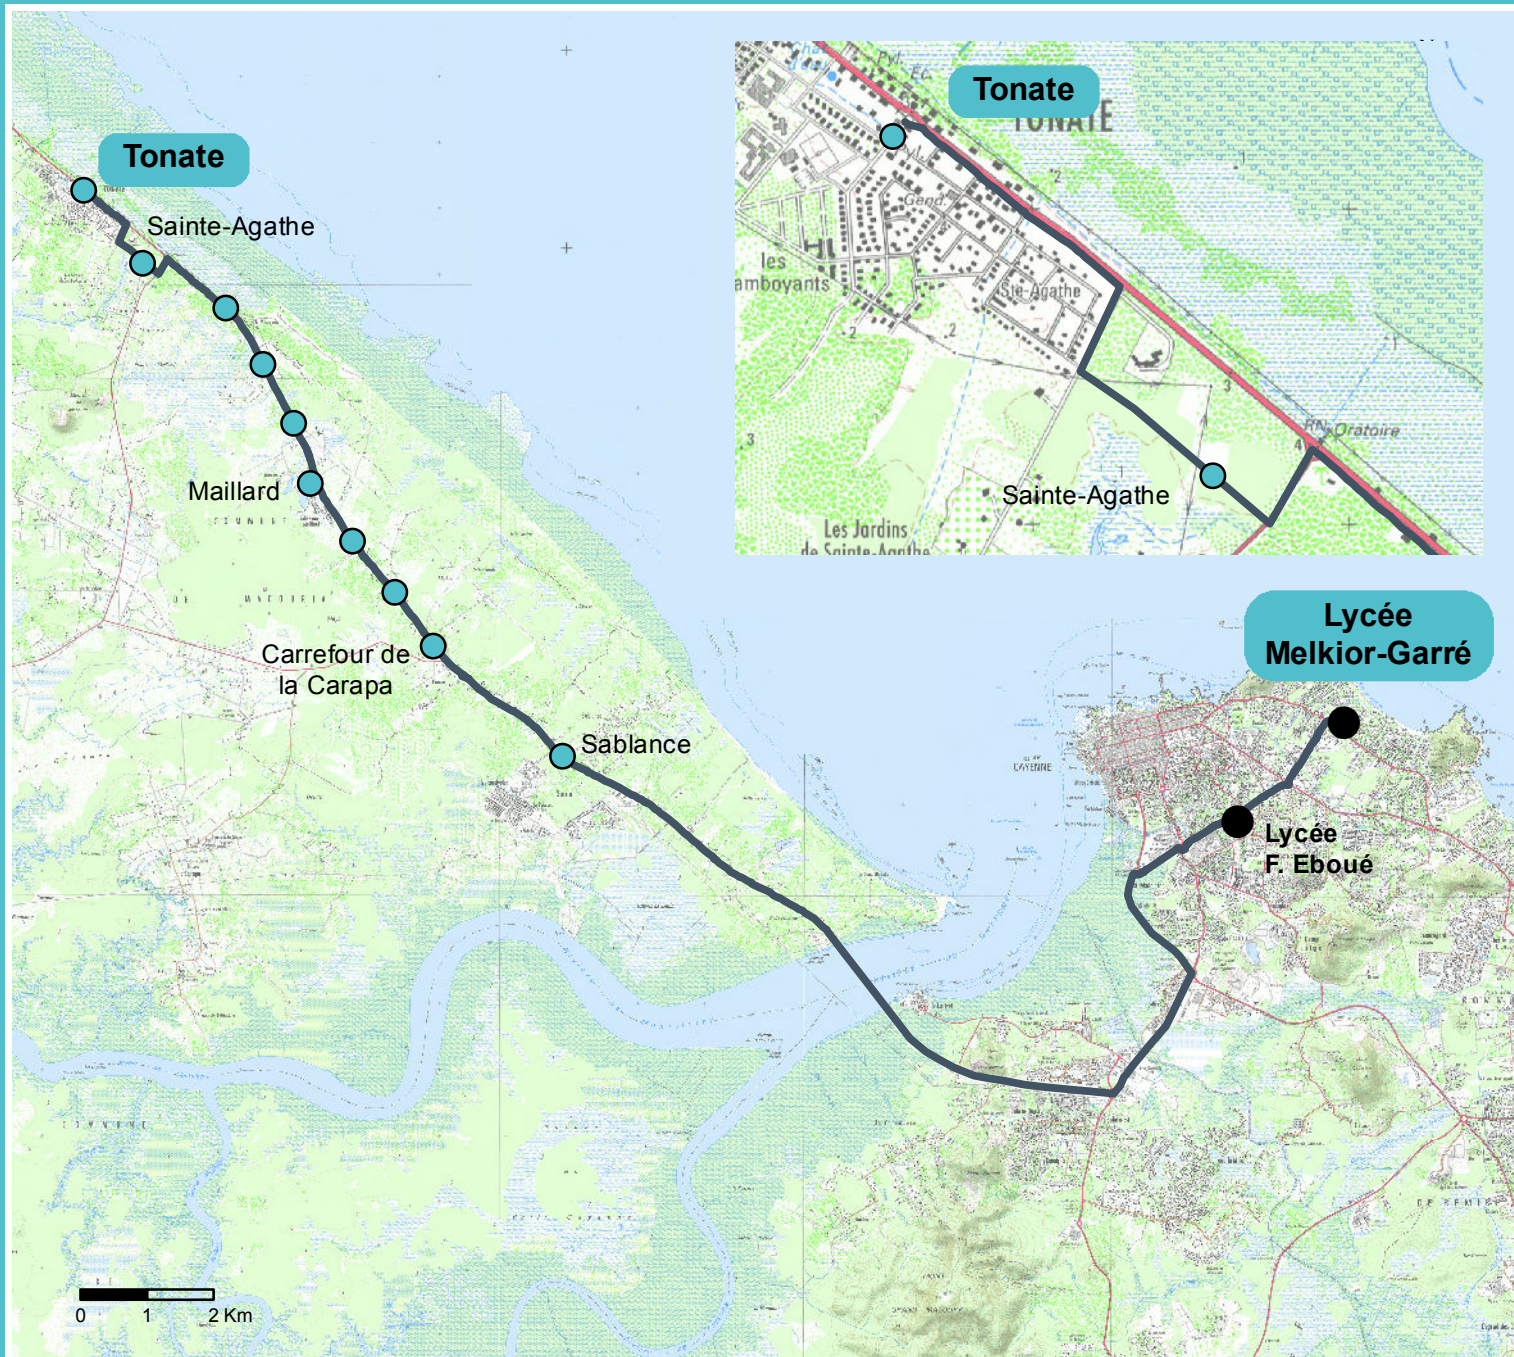

Plan de Ligne 400-B1

Légende :

● Points d'arrêt

— Itinéraire ligne

Distance : 61 km A/R

Départ : Tonate

Arrivée : Lycée M. Garré

Etablissements desservis :