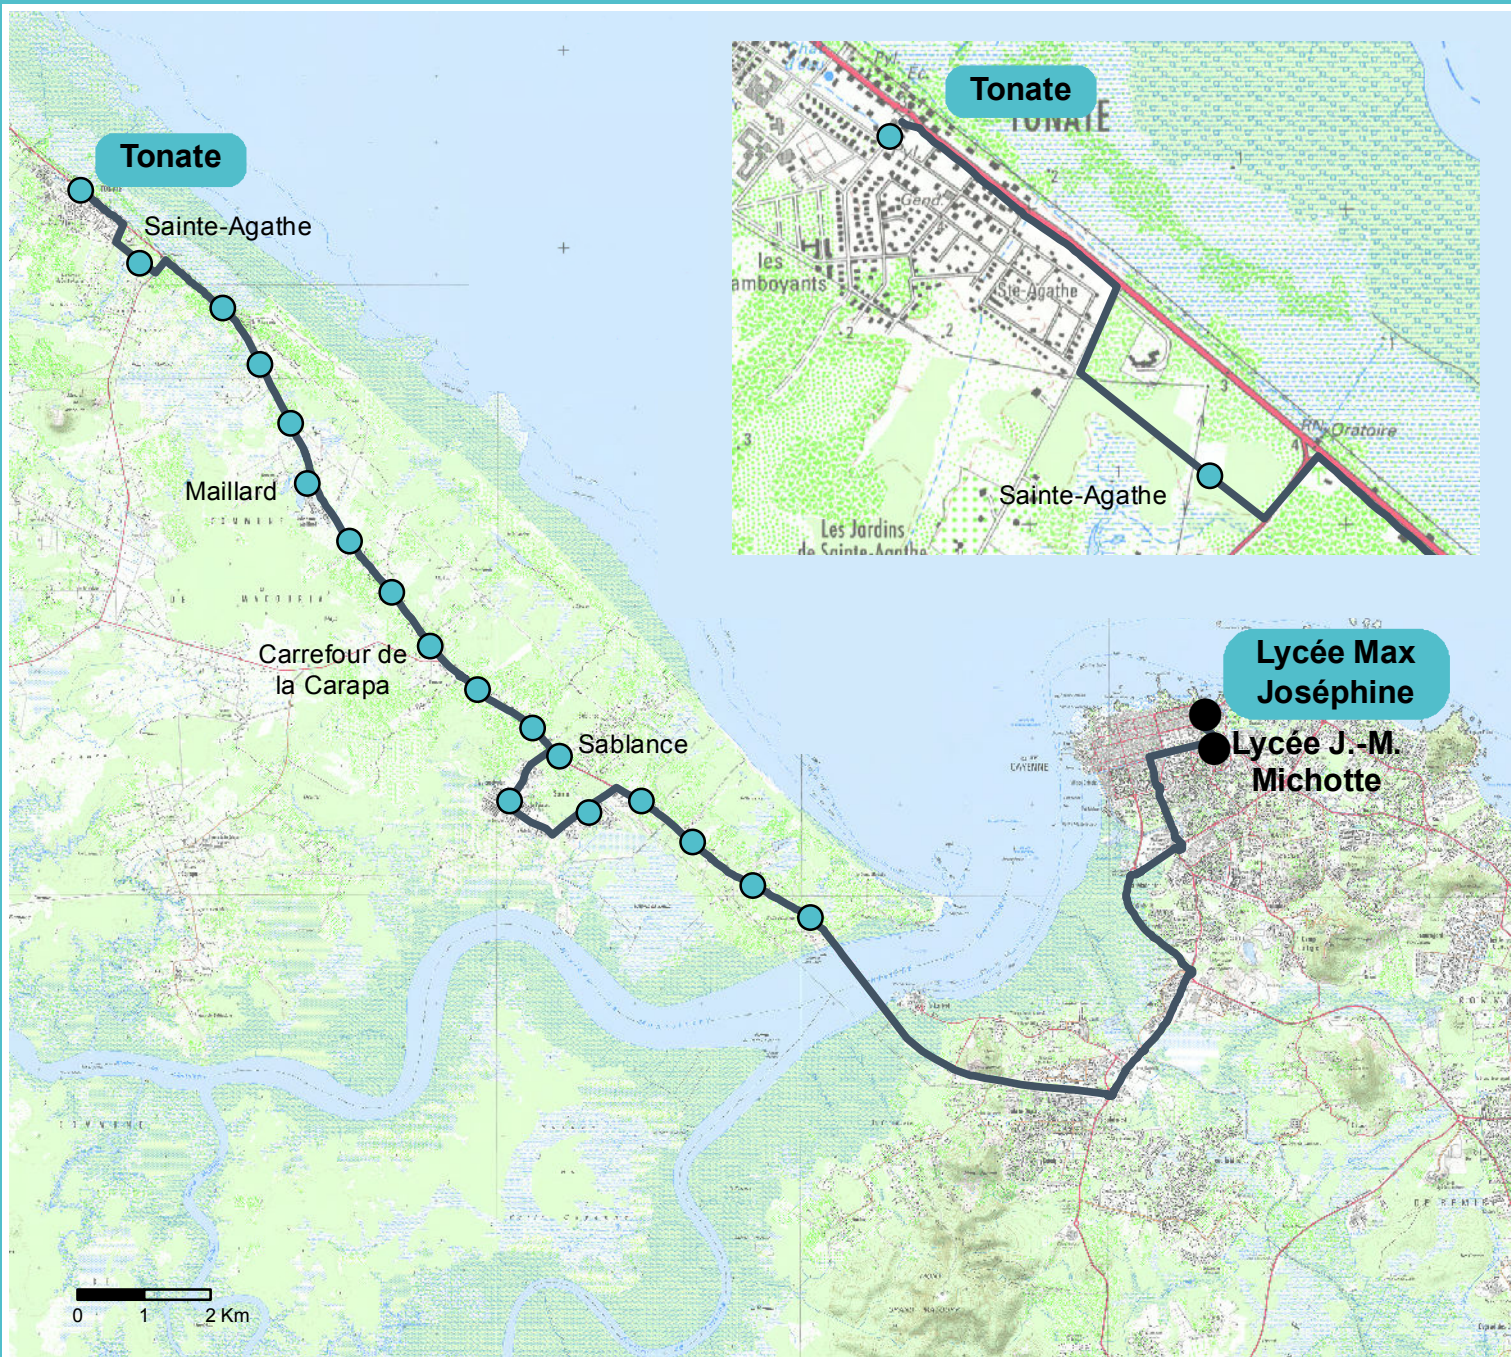

Plan de Ligne 400-C2

Légende :

● Points d'arrêt

— Itinéraire ligne

Distance : 66 km A/R

Départ : Tonate

Arrivée : Lycée

Max Joséphine

Etablissements desservis :

- Lycée Jean-Marie Michotte
- Lycée Max Joséphine

Date : 15/03/2017

Mail : transport@cacl-guyane.fr

Réalisation : AGAMi SARL

Fond : SCAN25 IGN