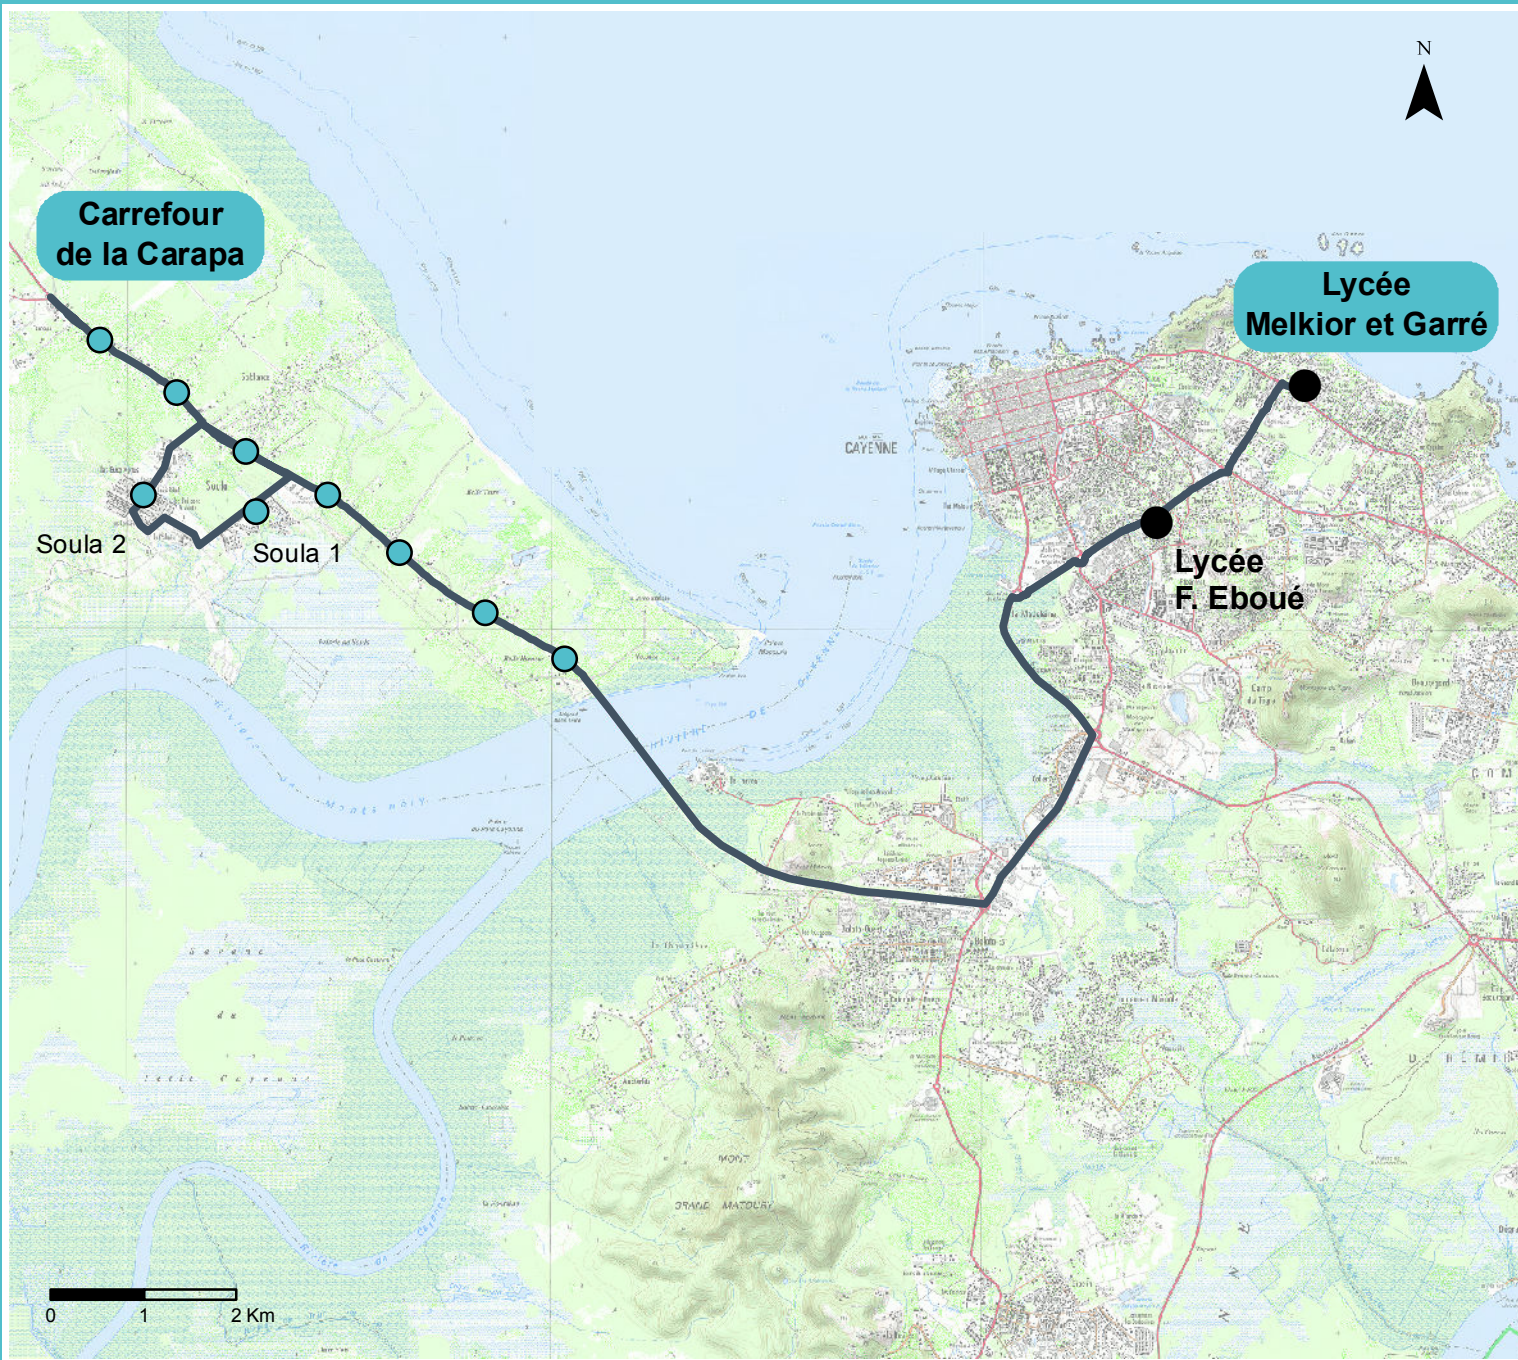

# Plan de Ligne 430-B1

## Légende :

 Points d'arrêt

 Itinéraire ligne

**Distance : 51 km A/R**

**Départ : Carrefour Carapa**

**Arrivée : Lycée M. et Garré**

Etablissements desservis :

- Lycée Félix Eboué
- Lycée Melkior et Garré