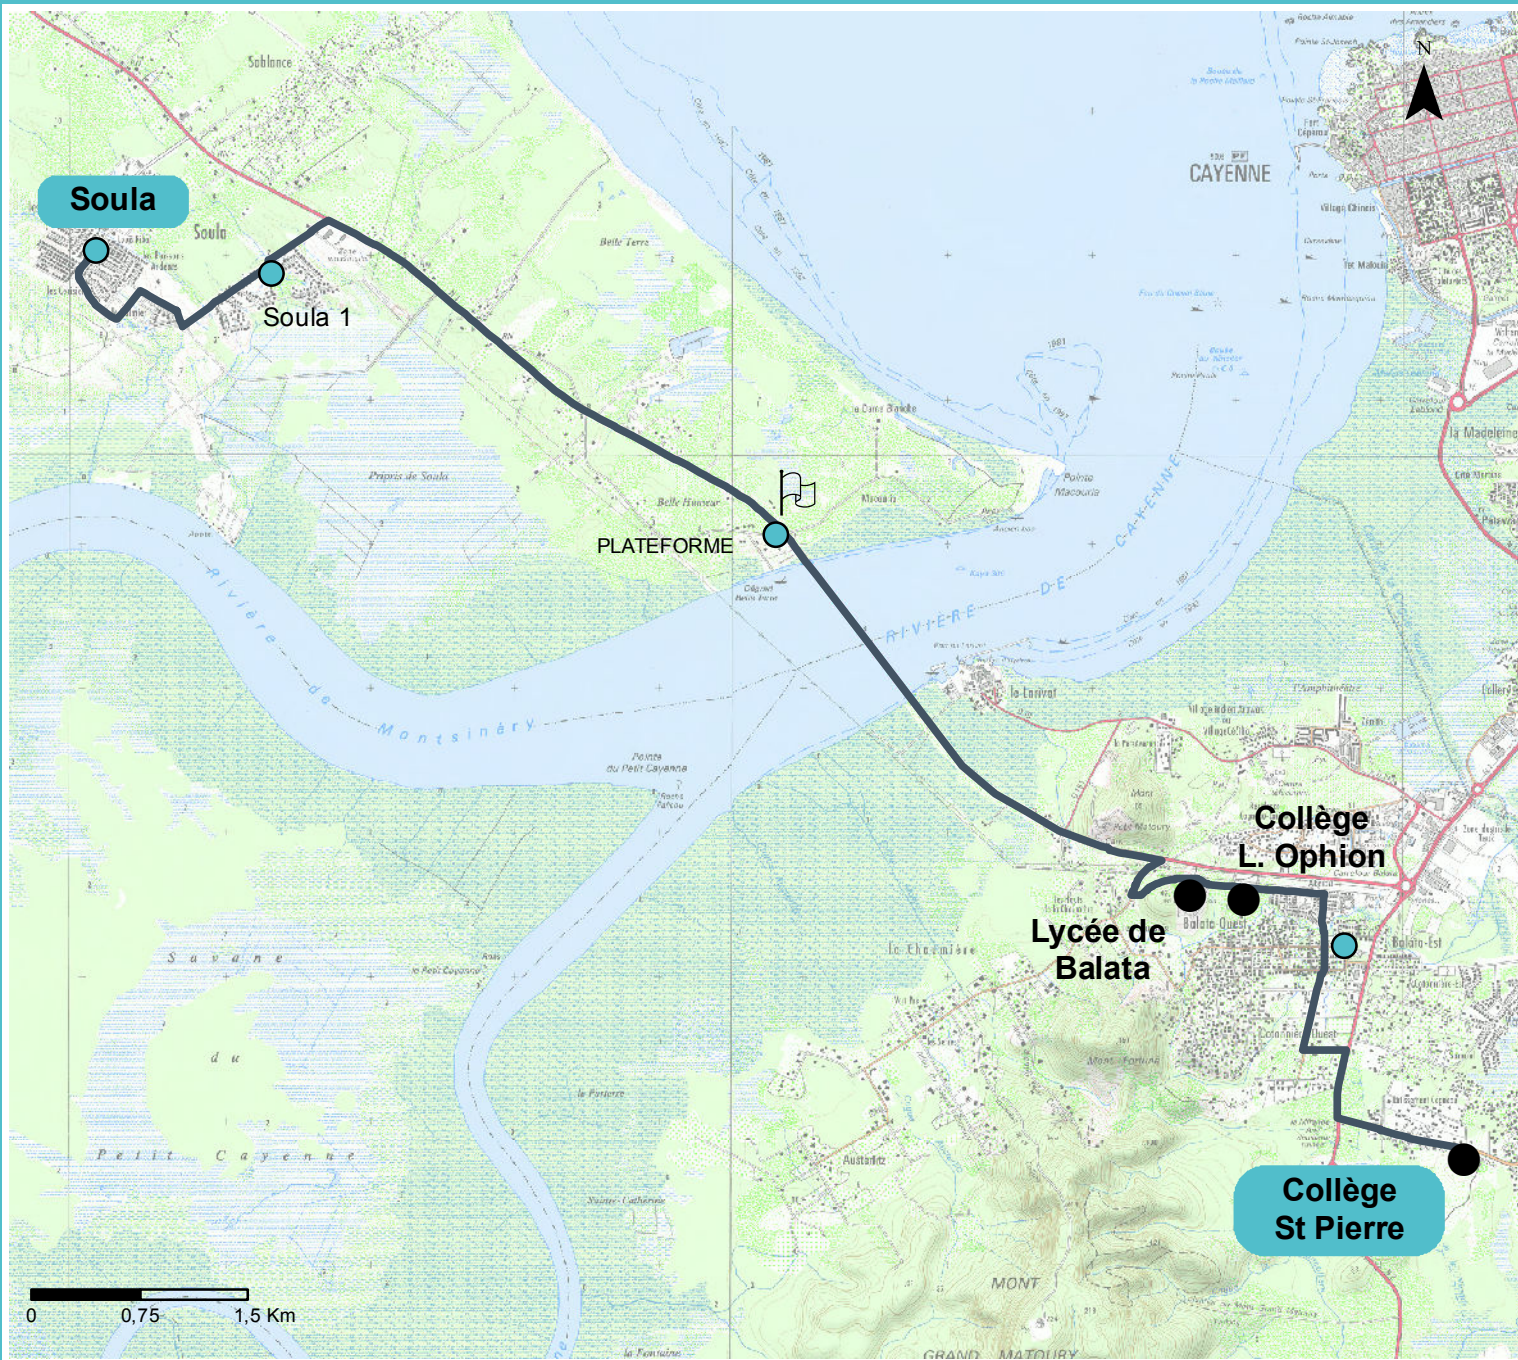

Plan de Ligne 441-L1

Légende :

- Points d'arrêt
- Itinéraire ligne

Distance : 29 km A/R
Départ : Soula
Arrivée : Collège St Pierre

 Passage par la plateforme du Pont du Larivot

- Etablissements desservis :
- Lycée de Balata
 - Collège Lise Ophion
 - Collège Saint pierre

Date : 15/03/2017
Mail : transport@cacl-guyane.fr
Réalisation : AGAMi SARL
Fond : SCAN25 IGN