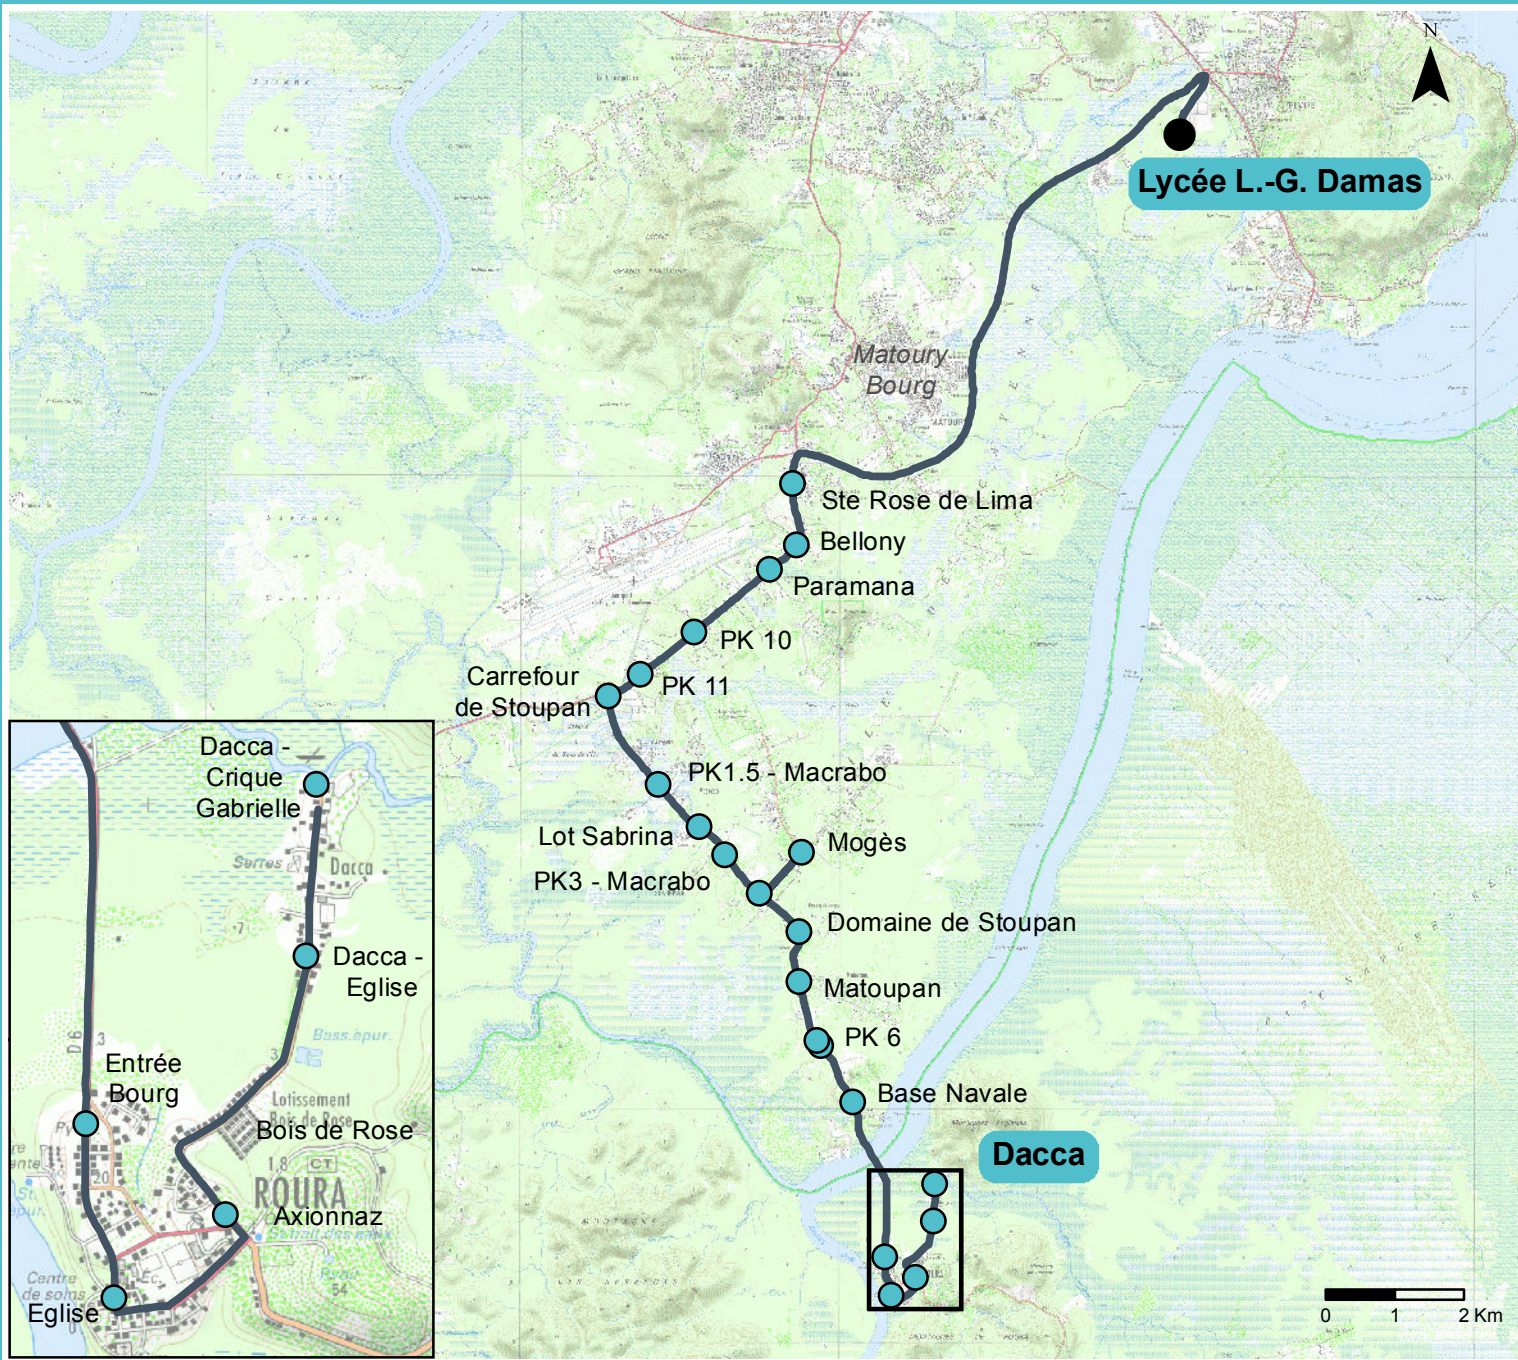

# Plan de Ligne 500-A1

## Légende :

- Points d'arrêt
- Itinéraire ligne

**Distance : 60 km A/R**

**Départ : Dacca**

**Arrivée : Lycée L- G Damas**

Etablissements desservis :  
- Lycée L-G Damas

Date : 15/03/2017  
Mail : [transport@cacl-guyane.fr](mailto:transport@cacl-guyane.fr)  
Réalisation : AGAMi SARL  
Fond : SCAN25 IGN