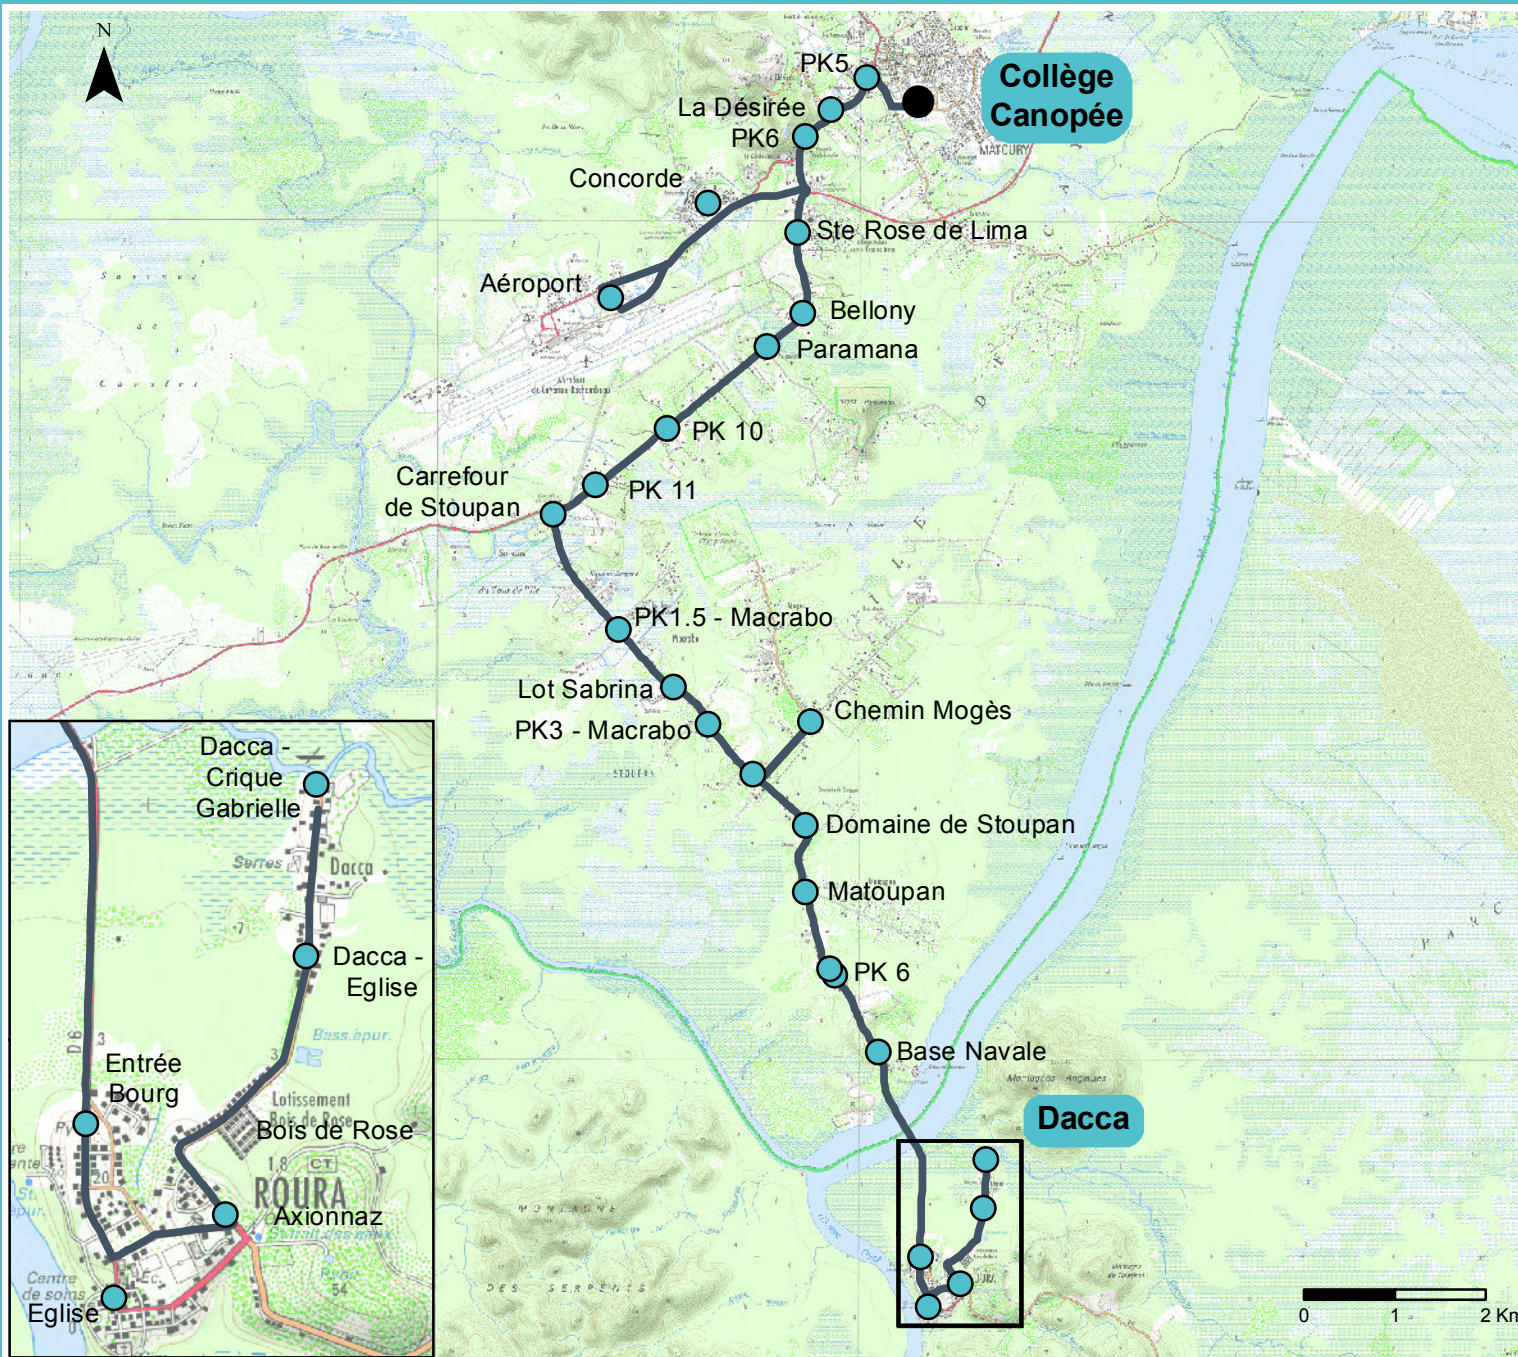

Plan de Ligne 500-K1

Légende :

-  Points d'arrêt
-  Itinéraire ligne

Distance : 44 km A/R
Départ : Dacca
Arrivée : Collège Canopée

Etablissements desservis :
- Collège Canopée

Date : 15/03/2017
Mail : transport@cacl-guyane.fr
Réalisation : AGAMi SARL
Fond : SCAN25 IGN