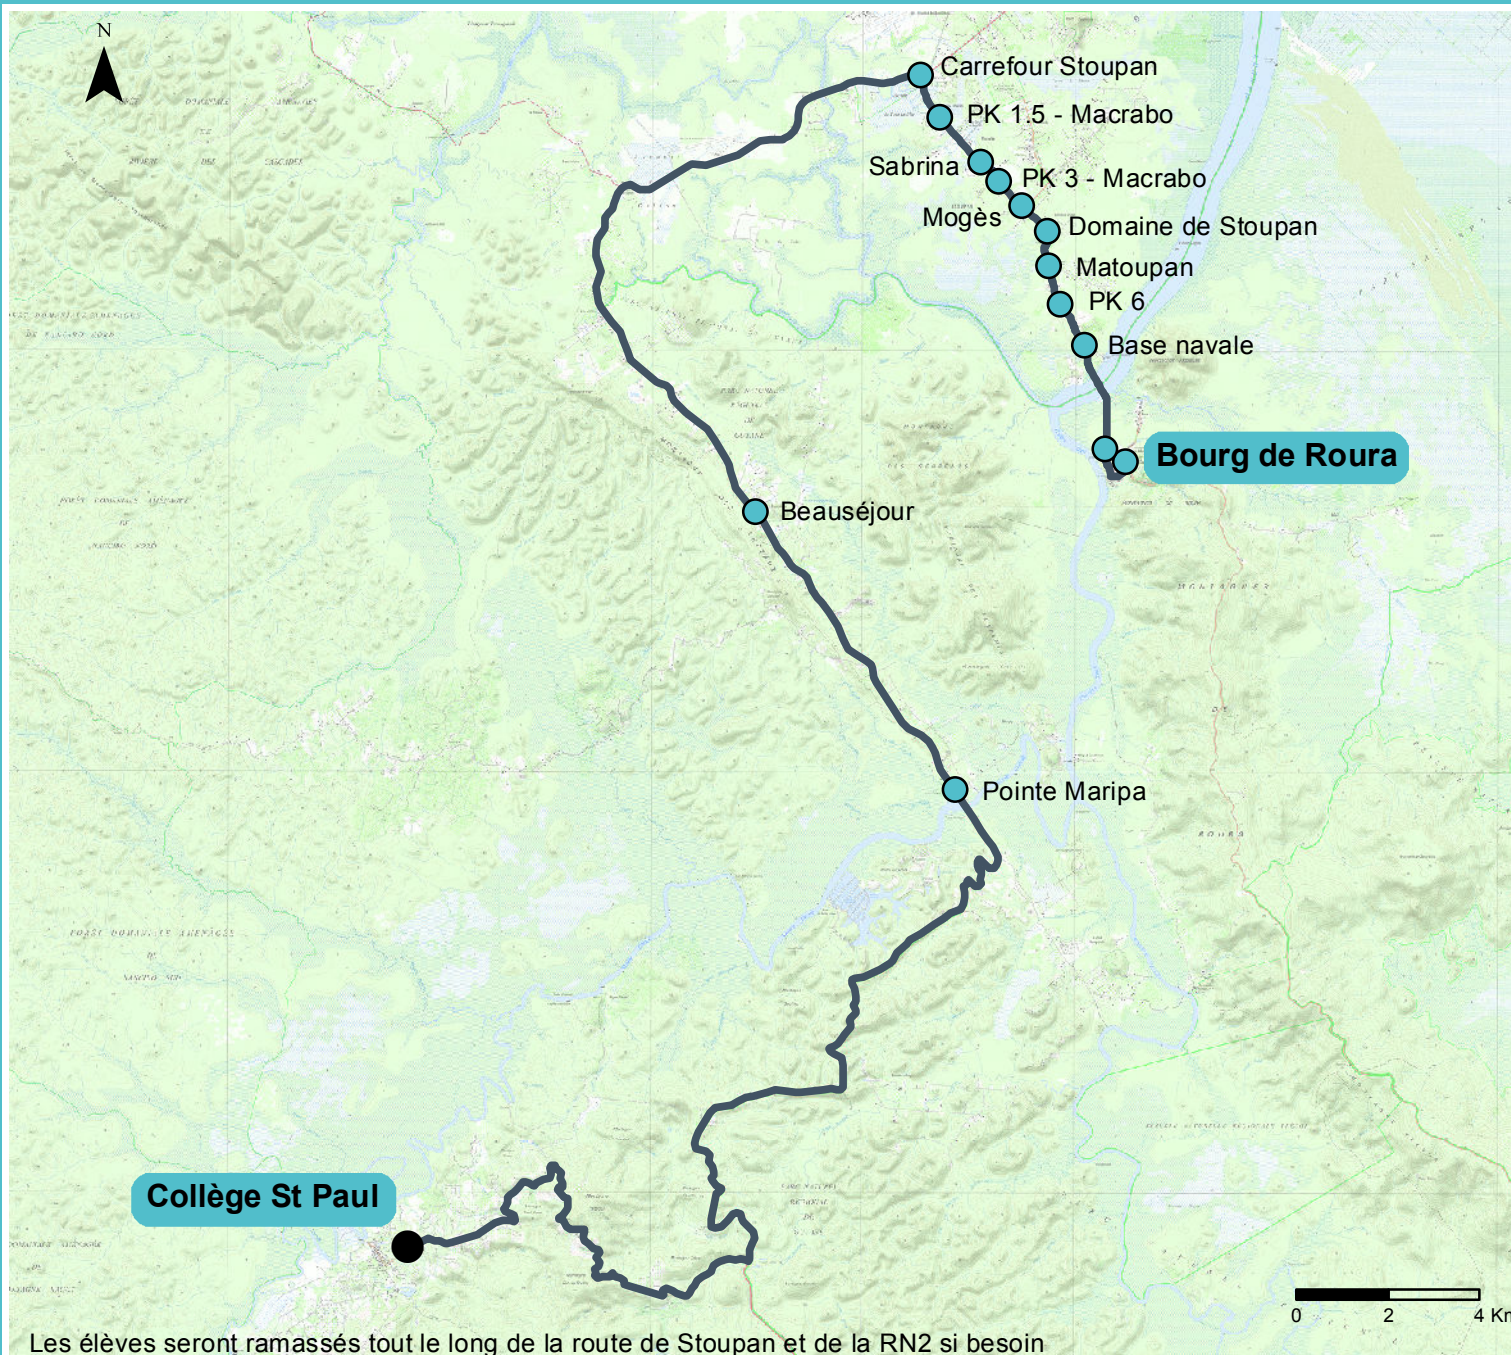

Plan de Ligne 500-Q1

Légende :

● Points d'arrêt

— Itinéraire ligne

Distance : 131 km A/R

Départ : Bourg de Roura

Arrivée : Collège Saint Paul

Etablissements desservis :
- Collège privé Saint Paul