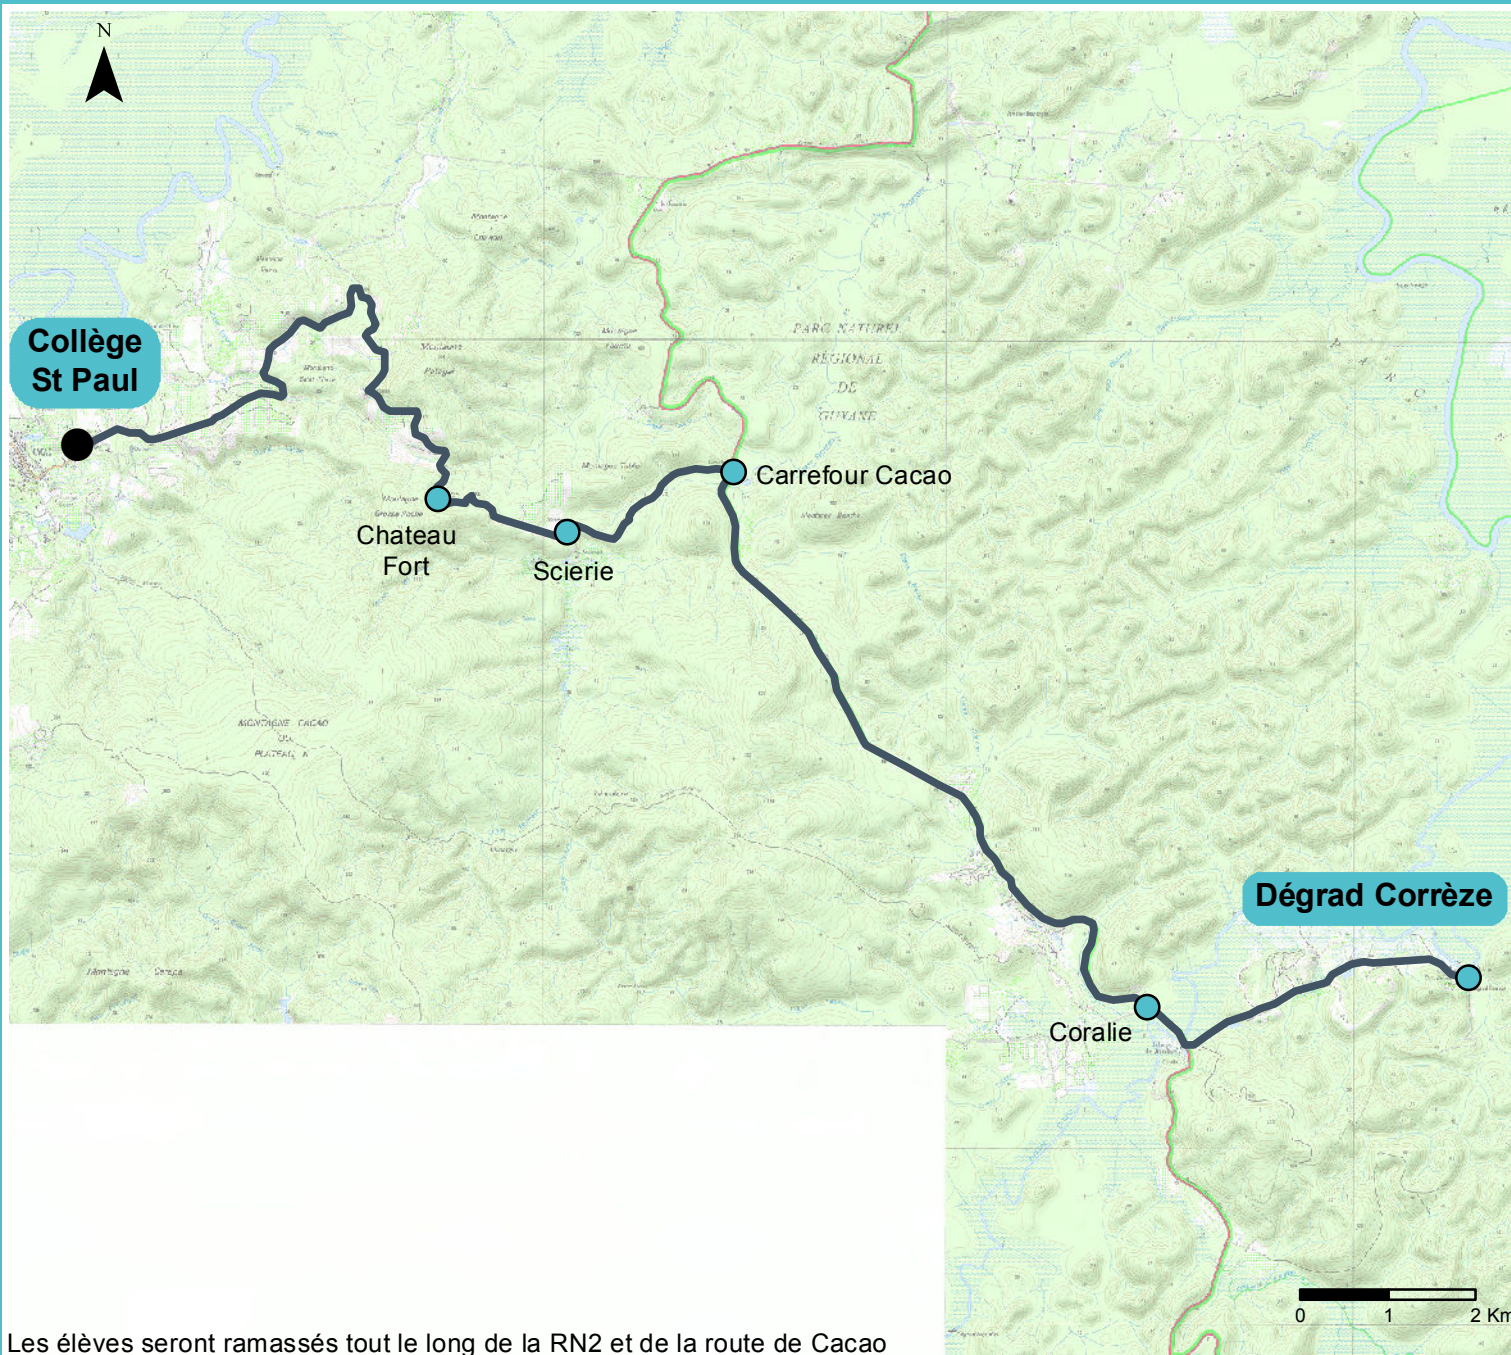

Plan de Ligne 510-Q1

Légende :

 Points d'arrêt

 Itinéraire ligne

Distance : 51 km A/R

Départ : Dégrad Corrèze

Arrivée : Collège Saint Paul

Etablissements desservis :
- Collège privée Saint Paul

Date : 15/03/2017

Mail : transport@cacl-guyane.fr

Réalisation : AGAMi SARL

Fond : SCAN25 IGN

Les élèves seront ramassés tout le long de la RN2 et de la route de Cacao