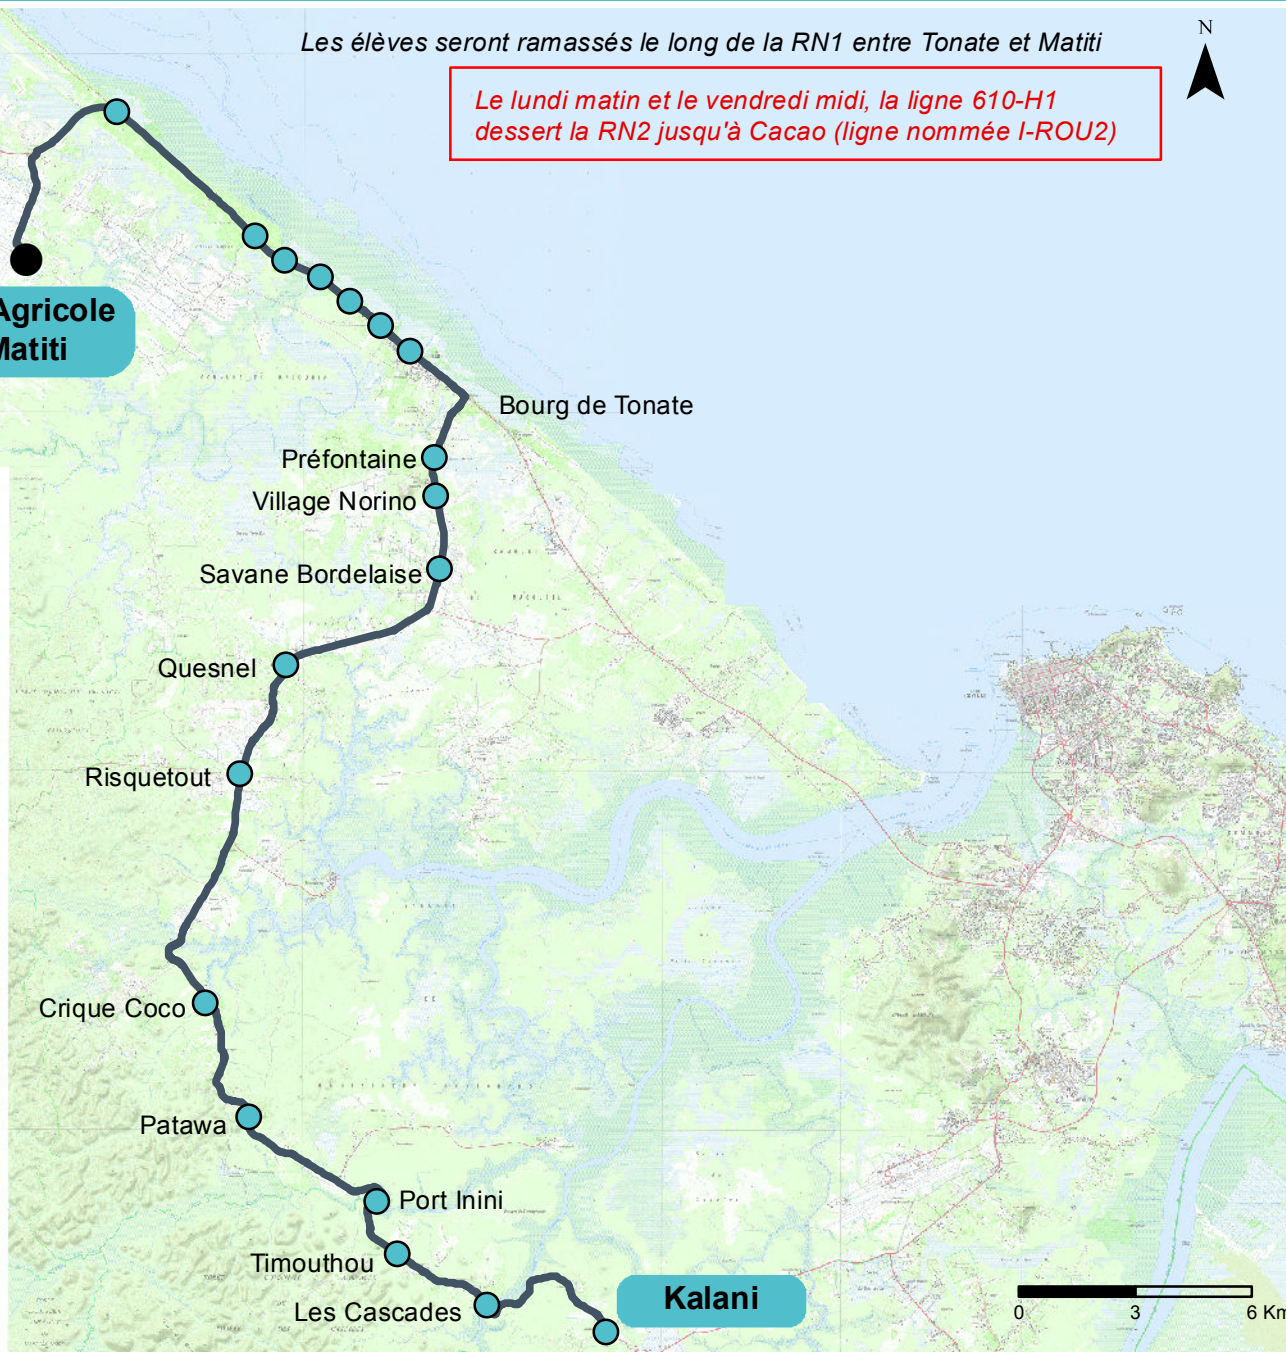

Les élèves seront ramassés le long de la RN1 entre Tonate et Matiti

Le lundi matin et le vendredi midi, la ligne 610-H1 dessert la RN2 jusqu'à Cacao (ligne nommée I-ROU2)

Plan de Ligne 610-H1

**Lycée Agricole
de Matiti**

Légende :

 Points d'arrêt

 Itinéraire ligne

Distance : 108 km A/R

Départ : Kalani

**Arrivée : Lycée Agricole
de Matiti**

Etablissements desservis :
- Lycée Agricole de Matiti

Date : 18/05/2017