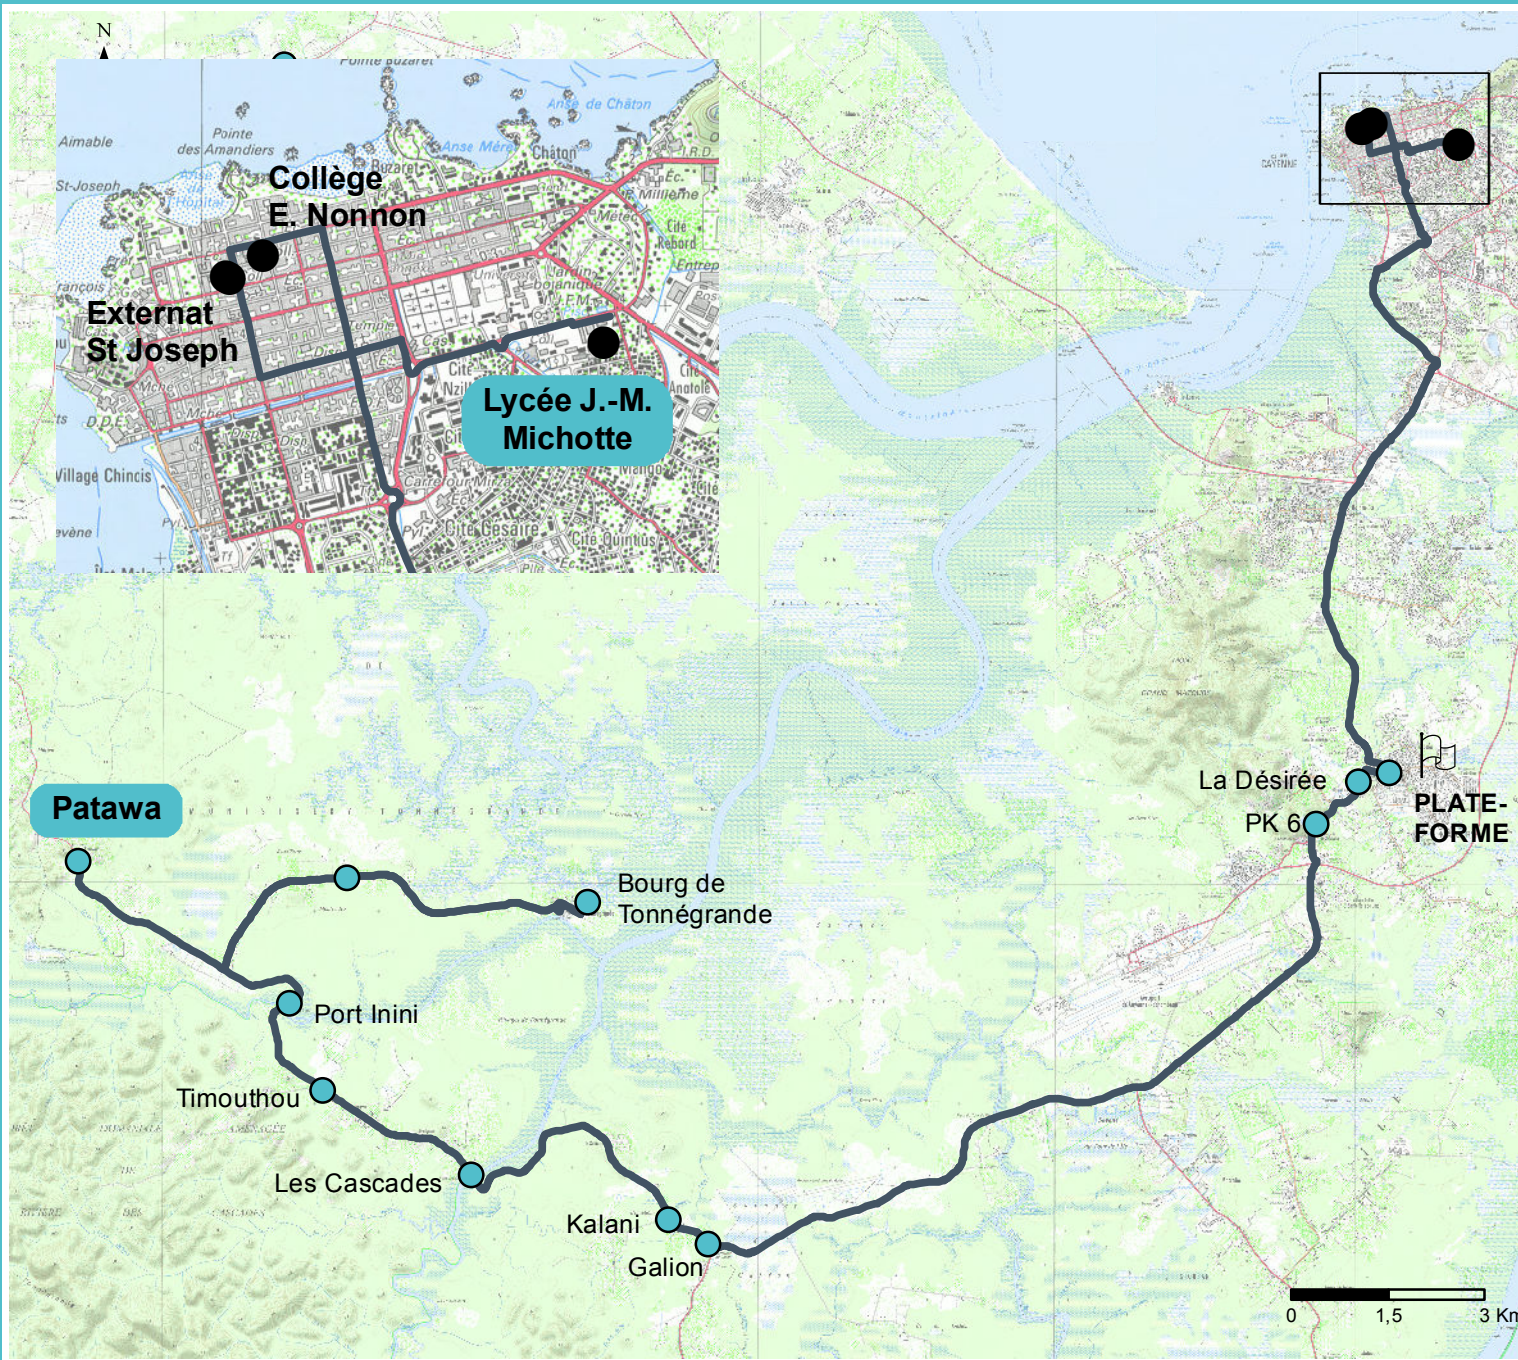

Plan de Ligne 612-C1

Légende :

● Points d'arrêt

— Itinéraire ligne

Distance : 116 km A/R

Départ : Patawa

**Arrivée : Lycée Jean-Marie
Michotte**

 Passage plateforme de
Matoury Bourg

Etablissements desservis :

- Collège Eugène Nonnon
- Externat Saint Joseph
- Lycée Jean-Marie Michotte

Date : 15/03/2017

Mail : transport@cacl-guyane.fr

Réalisation : AGAMi SARL

Fond : SCAN25 IGN