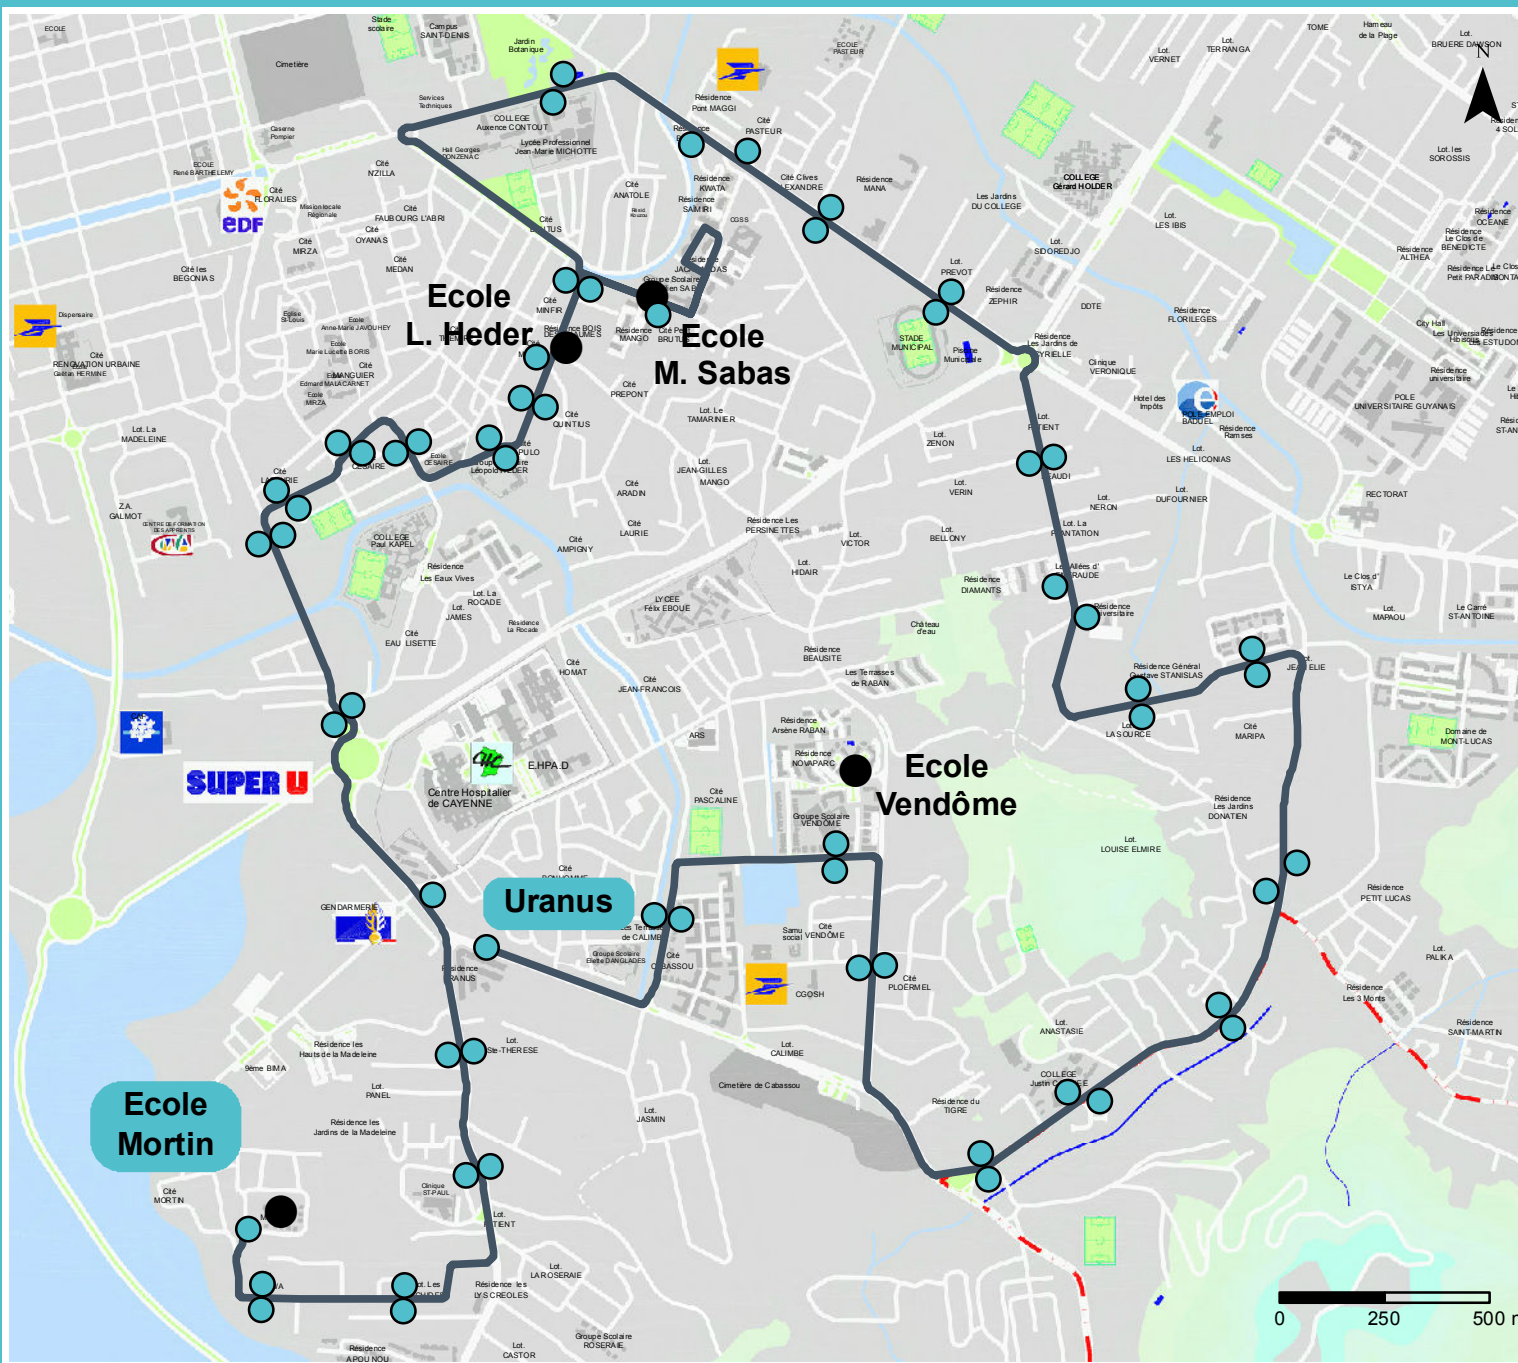

# Plan de Ligne CAY-1A

## Légende :

-  Points d'arrêt
-  Itinéraire ligne

**Distance : 26 km A/R**

**Départ : Cité Uranus**

**Arrivée : Ecole Mortin**

Etablissements desservis :

- Ecole Vendôme
- Ecole Maximilien Sabas
- Ecole Léopold Héder
- Ecole Mortin