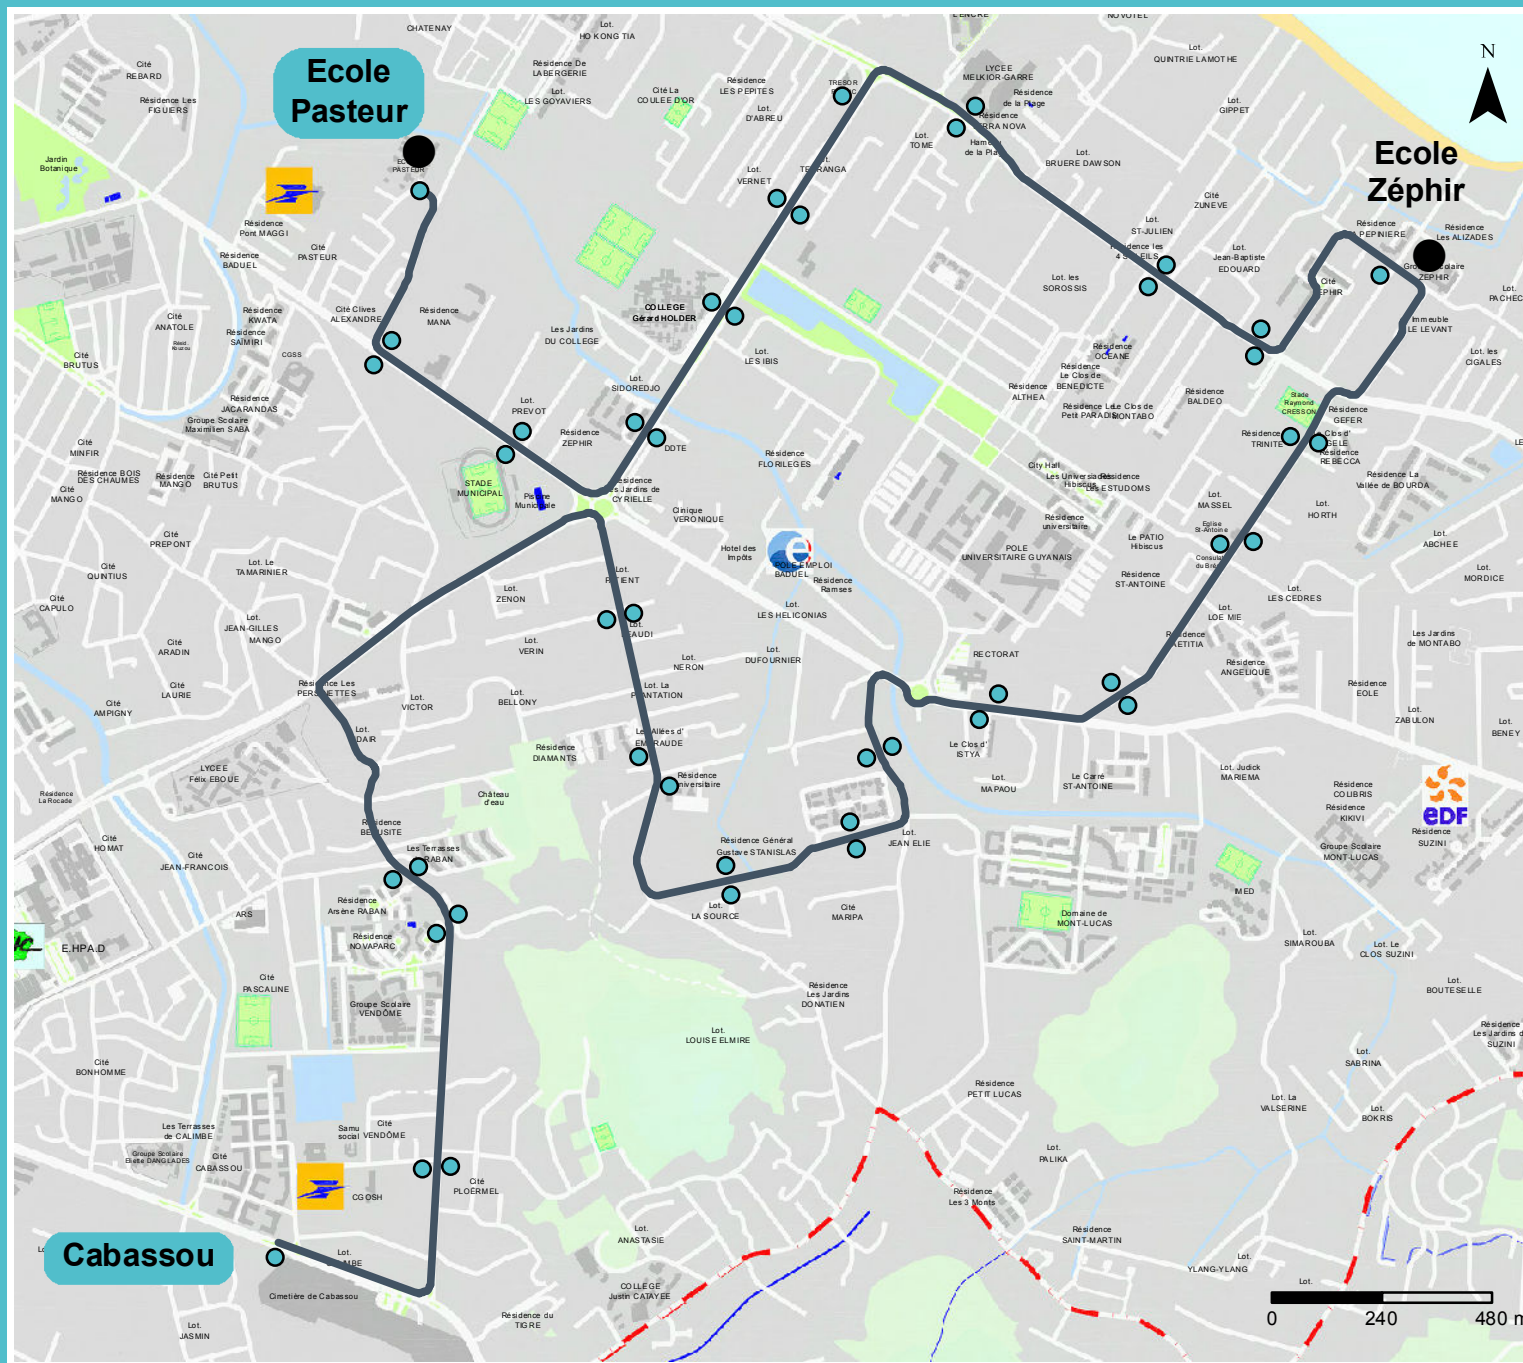

Plan de Ligne CAY-2A

Légende :

● Points d'arrêt

— Itinéraire ligne

Distance : 20 km A/R

Départ : Cabassou

Arrivée : Ecole Pasteur

Etablissements desservis :