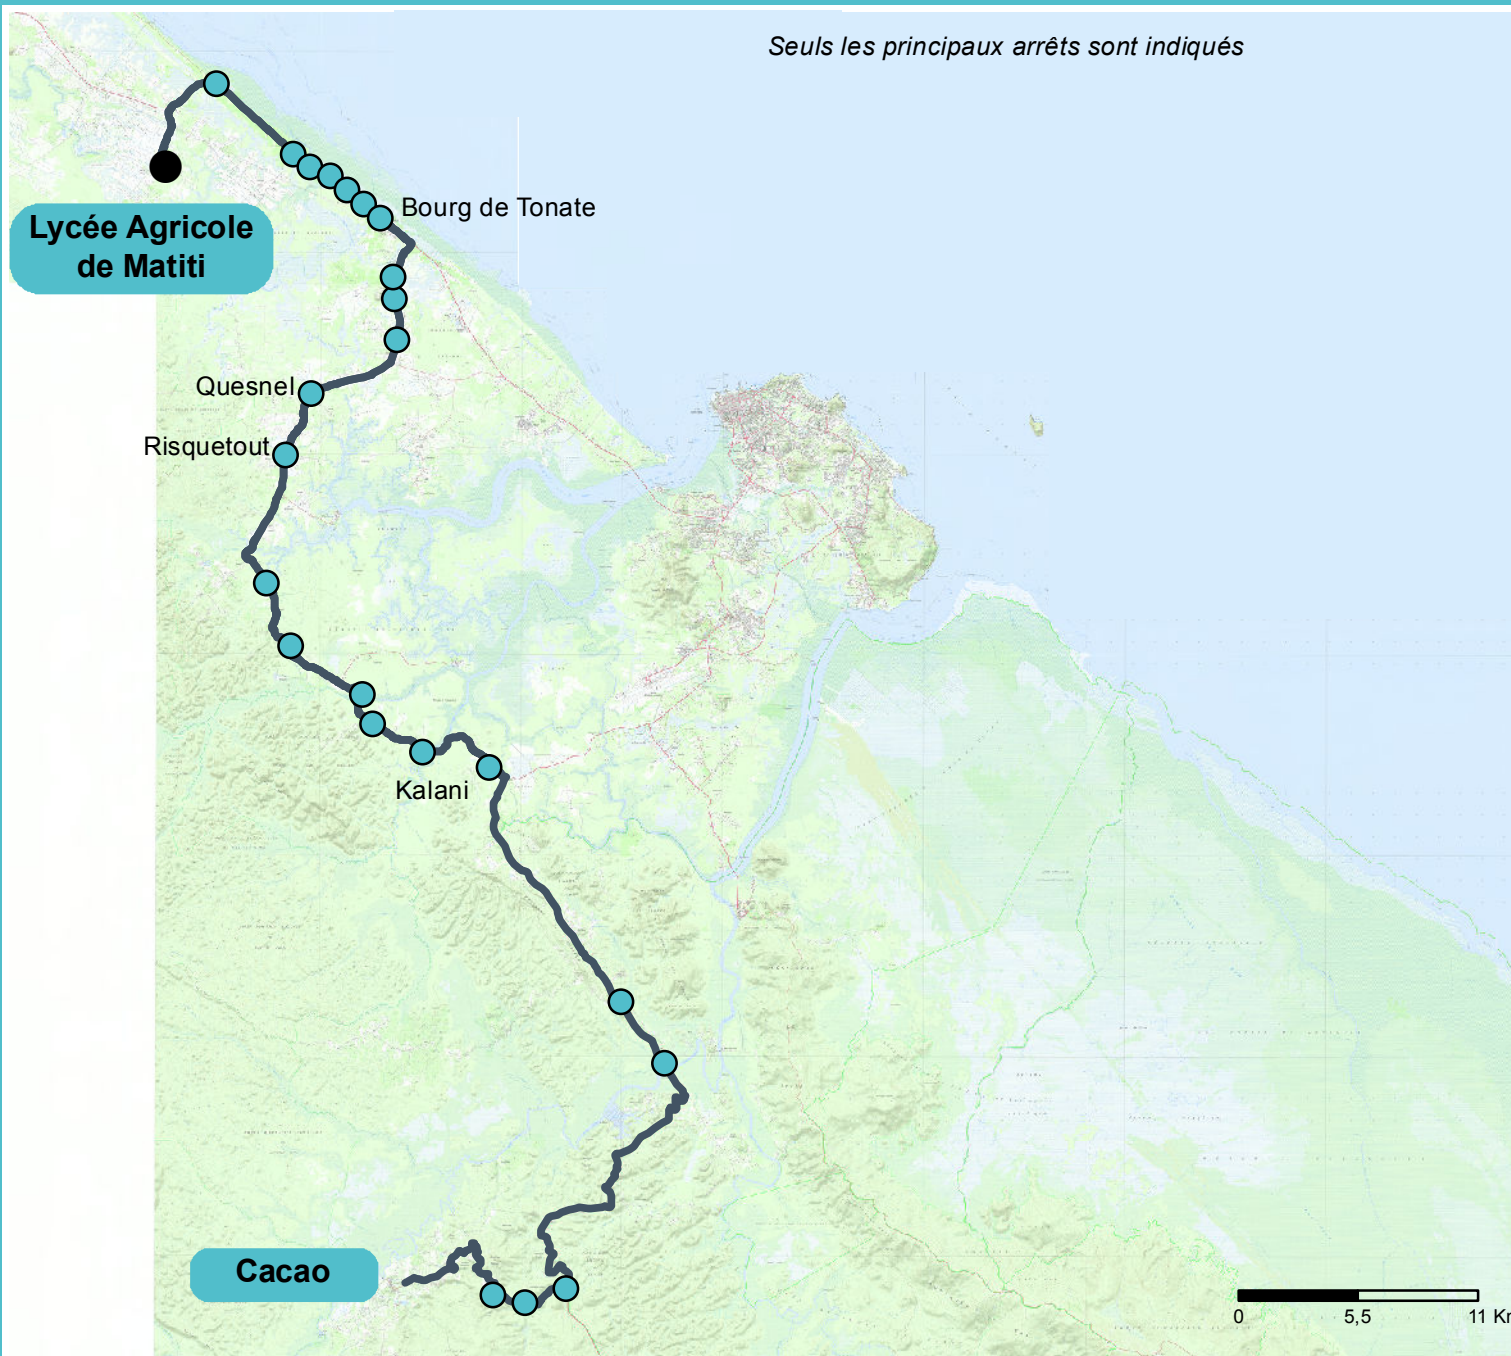

Seuls les principaux arrêts sont indiqués

Plan de Ligne I-ROU2

Légende :

 Points d'arrêt

 Itinéraire ligne

Distance : 103 km (aller)

Départ : Cacao

**Arrivée : Lycée Agricole
de Matiti**

Ligne hebdomadaire

- Aller le lundi matin

- Retour le vendredi midi

Etablissements desservis :

- Internat du lycée du Matiti

Date : 18/05/2017

Mail : transport@cacl-guyane.fr

Réalisation : AGAMi SARL