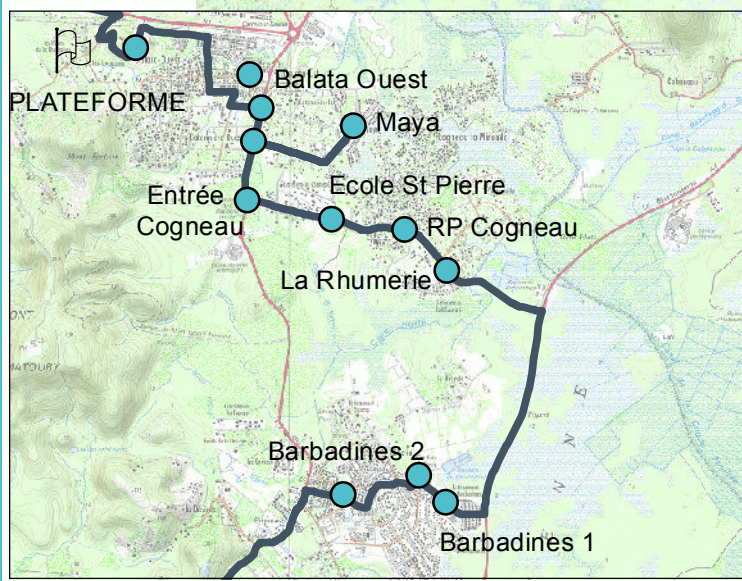

Les élèves seont ramassés le long de la RN1 entre le pont du Larivot et Tonate (sauf à Soula - Sablance et Maillard)

Plan de Ligne I-ROU3

Lycée Agricole de Matiti

Bourg de Roura

Légende :

 Points d'arrêt

 Itinéraire ligne

Distance : 93 km (Aller)

Départ : Lycée Agricole de Matiti

Arrivée : Bourg de Roura

 Passage par la plateforme du Lycée de Balata

Etablissements desservis :
- Lycée Agricole de Matiti

Date : 18/05/2017
Mail : transport@cacl-guyane.fr
Réalisation : AGAMi SARL
Fond : SCAN25 IGN