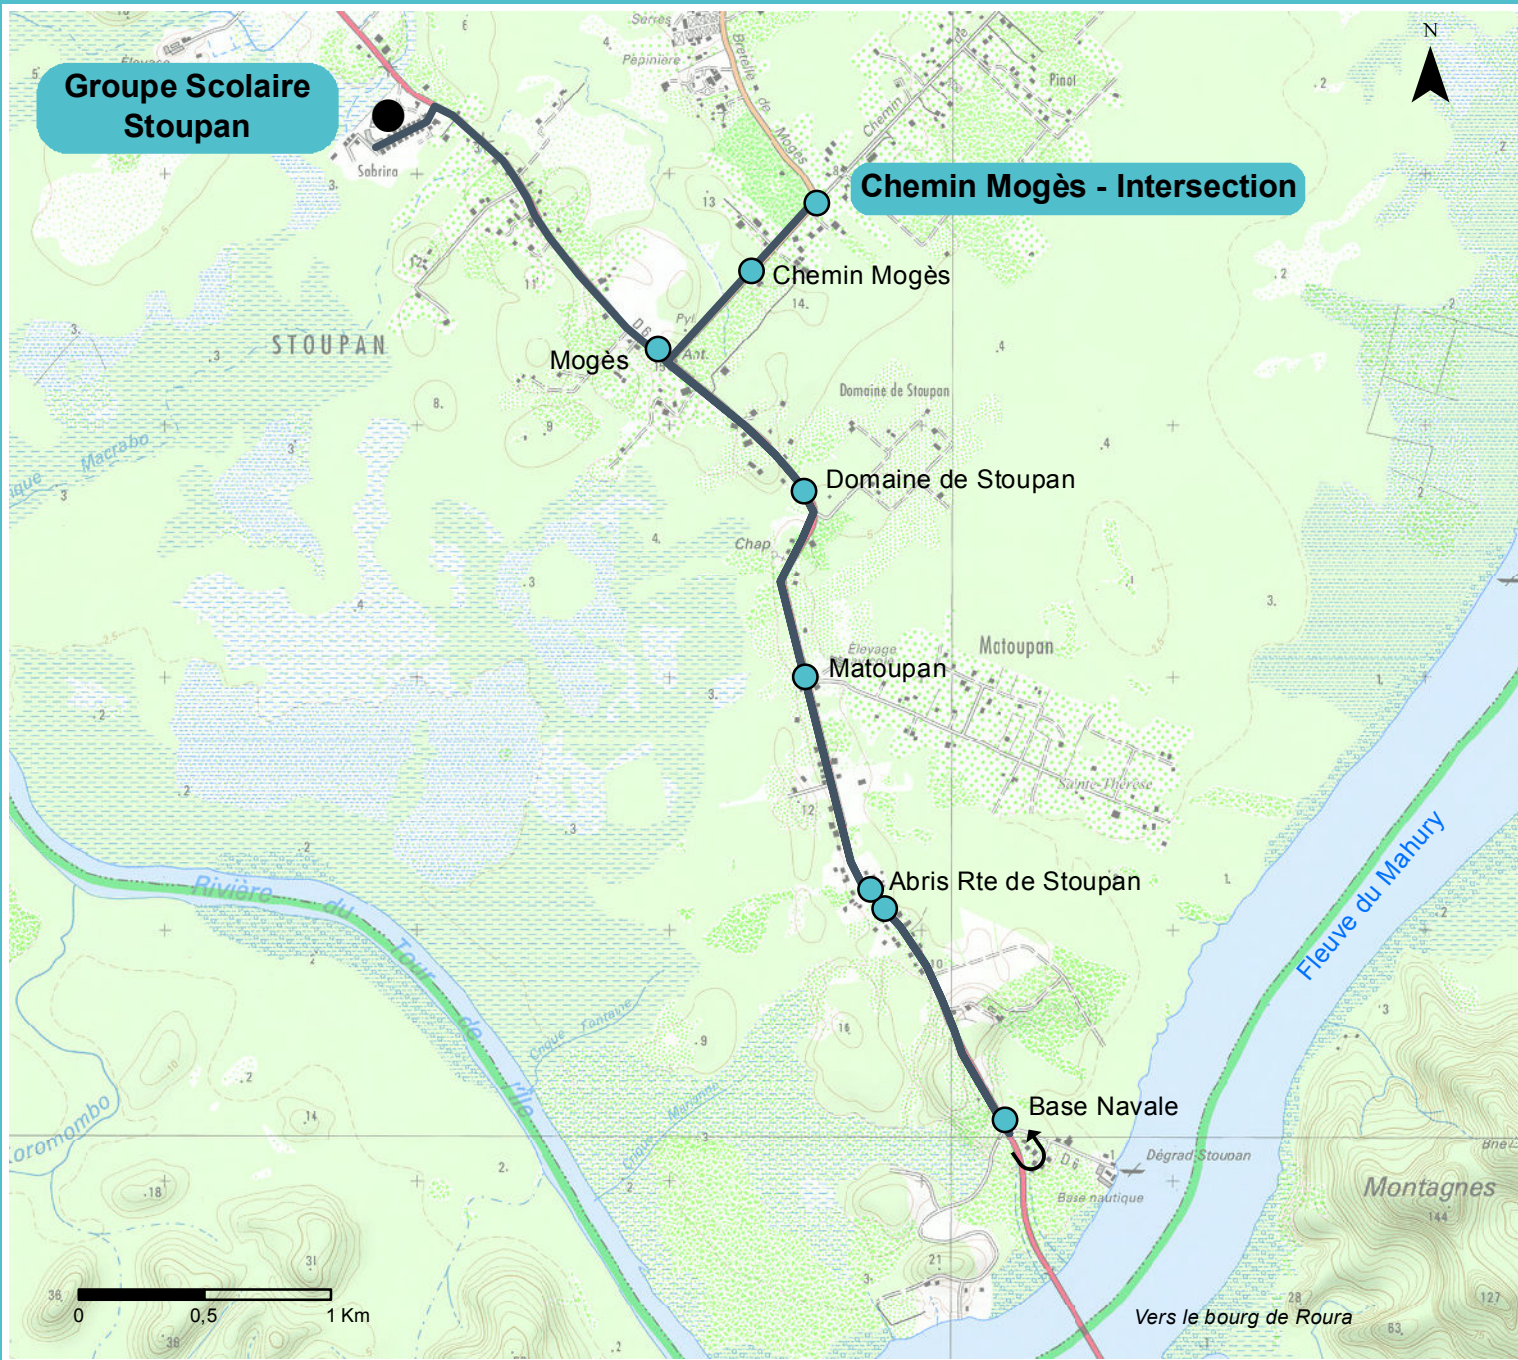

**Groupe Scolaire
Stoupan**

Chemin Mogès - Intersection

Plan de Ligne MAT-1A

Légende :

 Points d'arrêt

 Itinéraire ligne

Distance : 20 km A/R

**Départ : Chemin Mogès
(Intersection)**

Arrivée : Ecole de Stoupan

Etablissements desservis :
- Groupe Scolaire de Stoupan

Date : 15/03/2017
Mail : transport@cacl-guyane.fr
Réalisation : AGAMi SARL
Fond : SCAN25 IGN