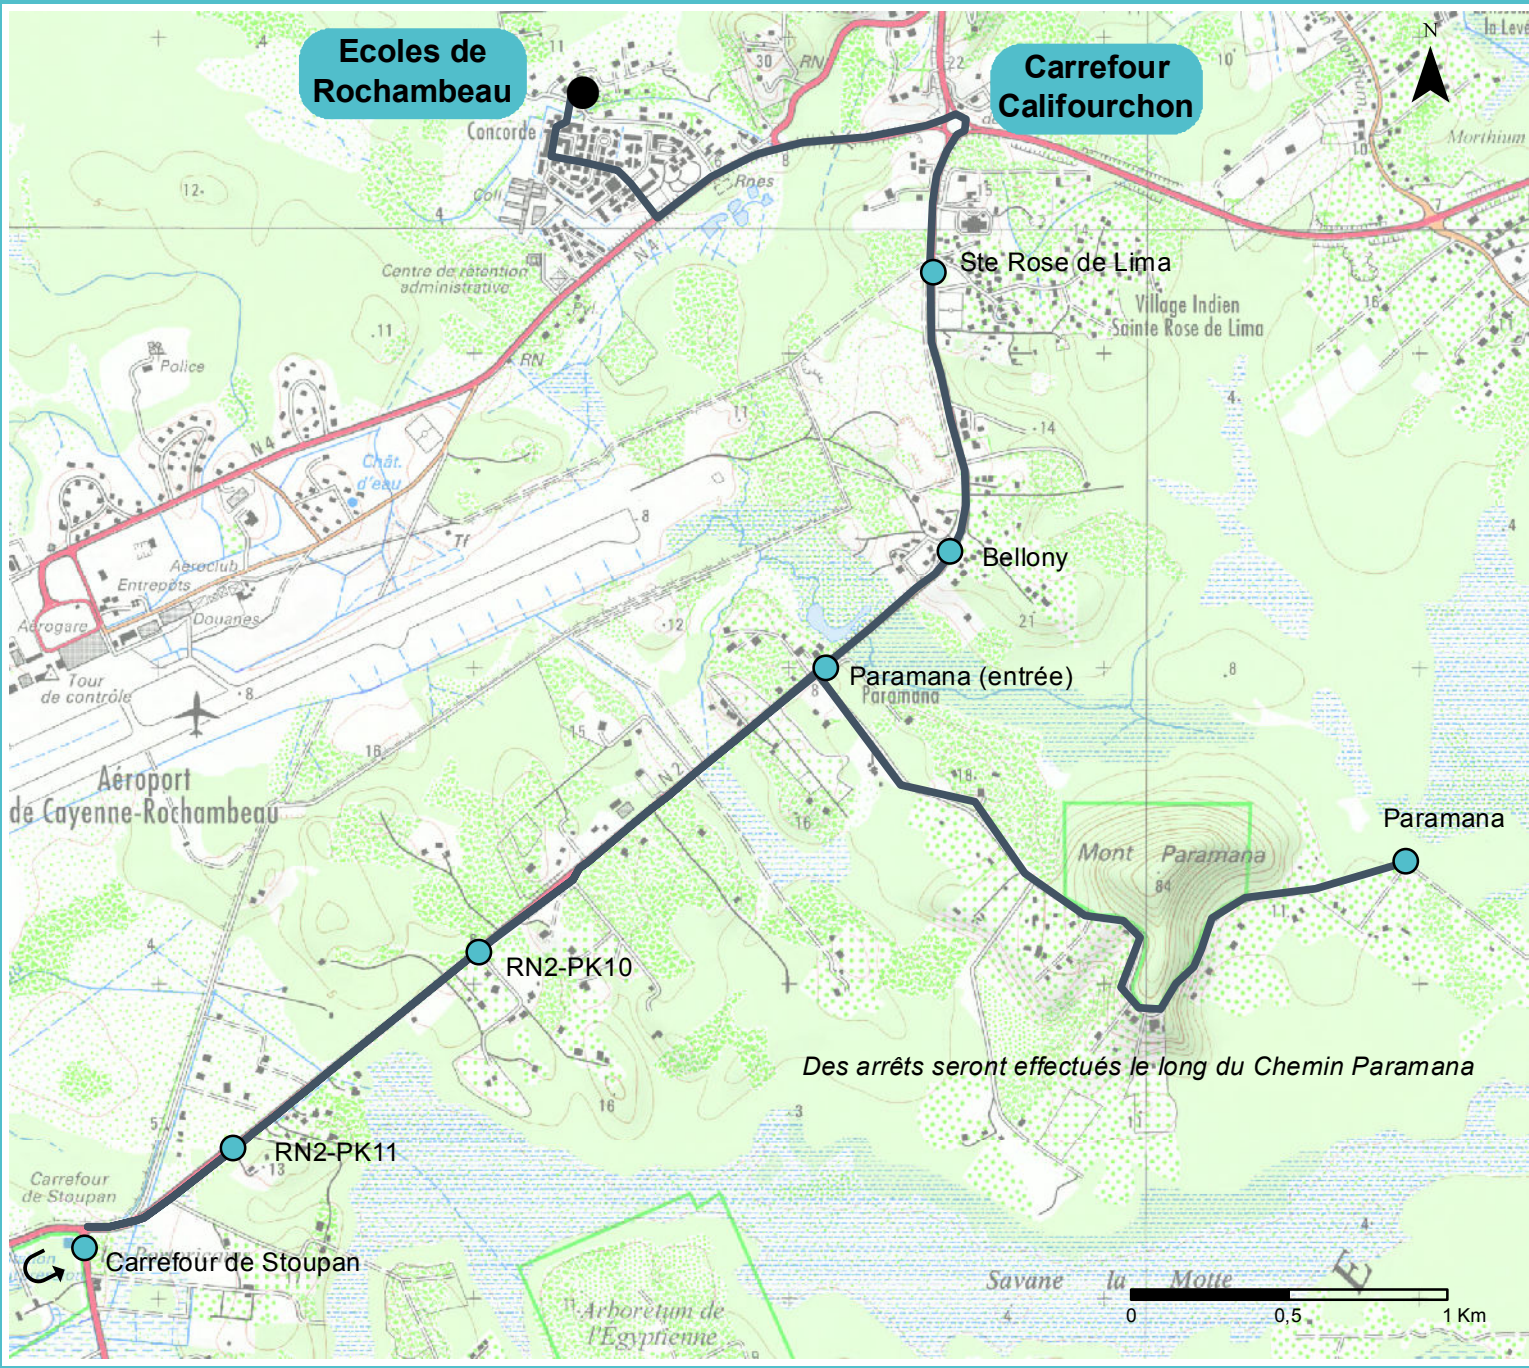

Ecoles de Rochambeau

Carrefour Califourchon

Plan de Ligne MAT-2B

Légende :

- Points d'arrêt
- Itinéraire ligne

Distance : 18 km A/R (48)
Départ : Paramana
Arrivée : Ecoles de Rochambeau

Etablissements desservis :
 - Primaire de Rochambeau
 - Maternelle de Rochambeau

Date : 15/03/2017
 Mail : transport@cacl-guyane.fr
 Réalisation : AGAMi SARL
 Fond : SCAN25 IGN

Des arrêts seront effectués le long du Chemin Paramana