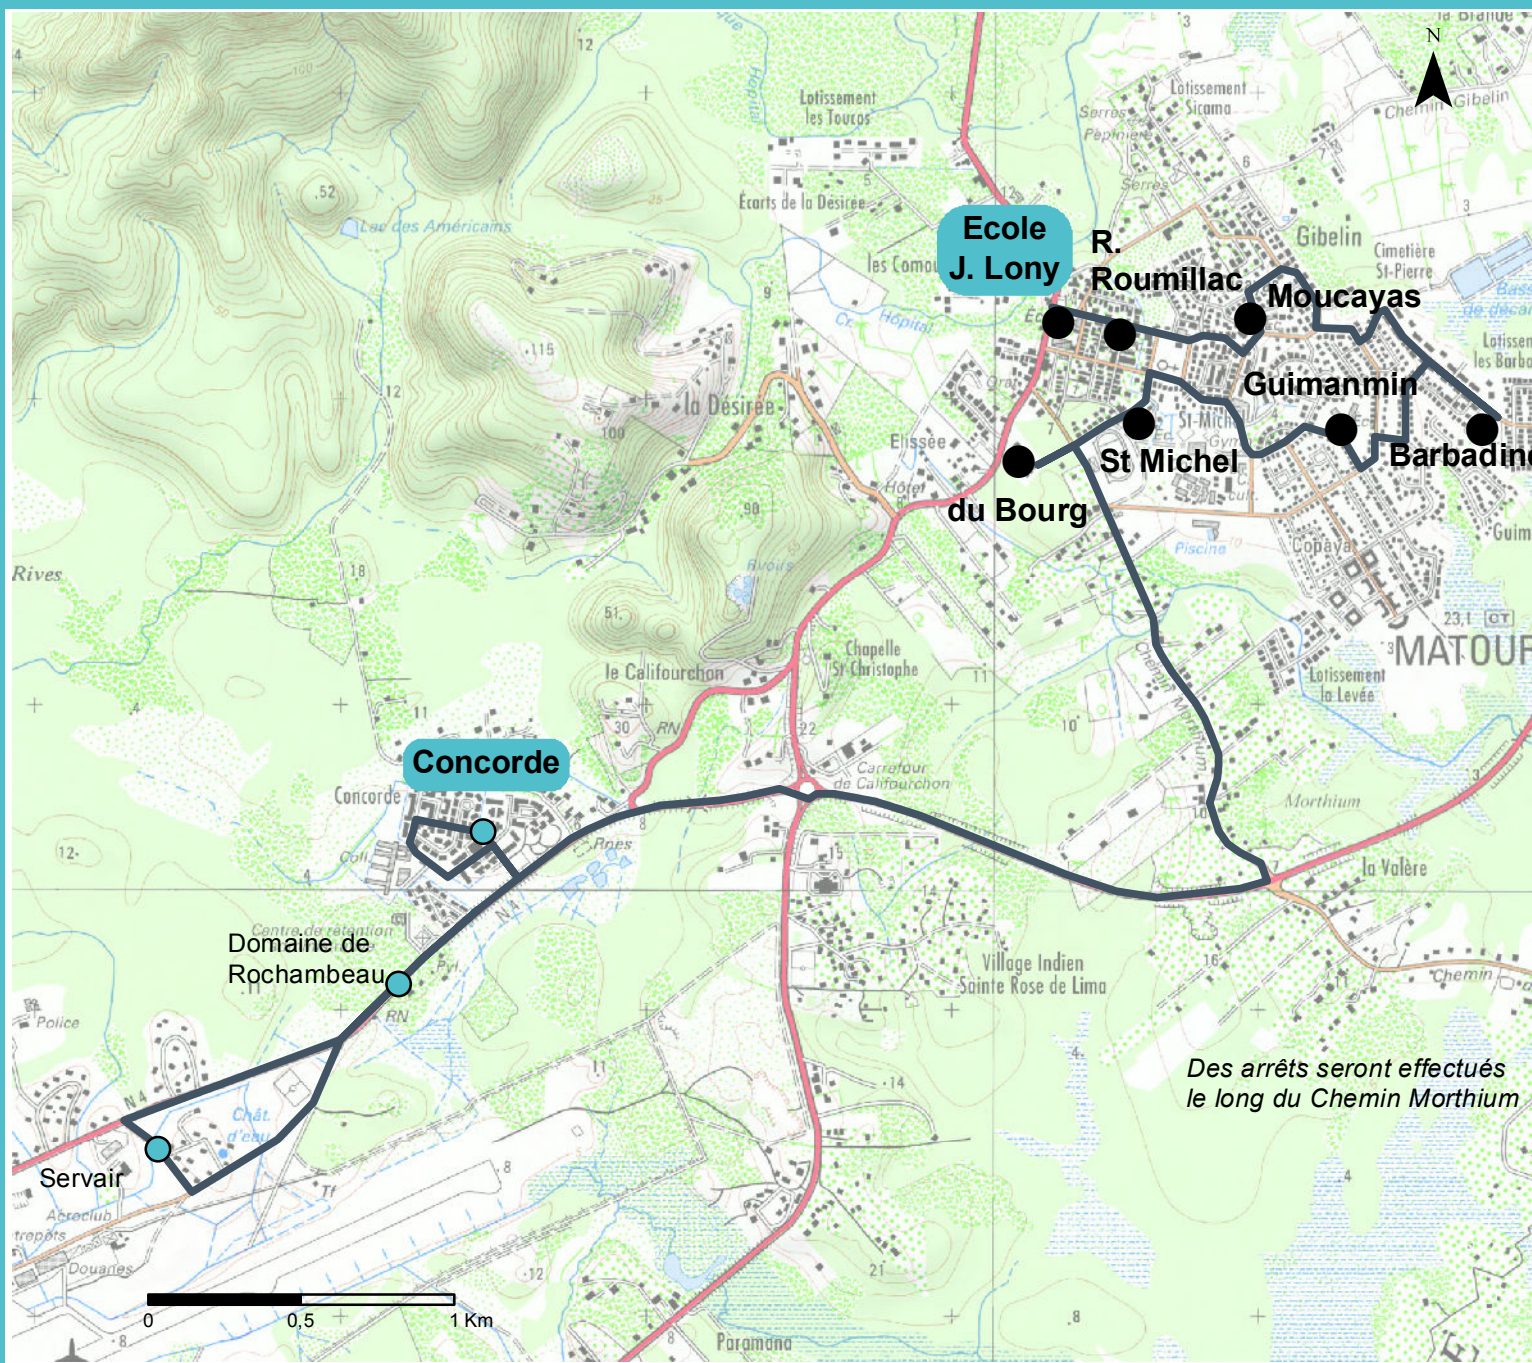

# Plan de Ligne MAT-3A

## Légende :

● Points d'arrêt

— Itinéraire ligne

**Distance : 26 km A/R**

**Départ : Concorde**

**Arrivée : Ecole J. Lony**

Etablissements desservis :

- Ecole du Bourg
- Ecole St Michel
- Ecole Guimanmin
- Ecole Barbadianes
- Ecole Moucayas
- Ecole R; Roumillac
- Ecole J. Lony