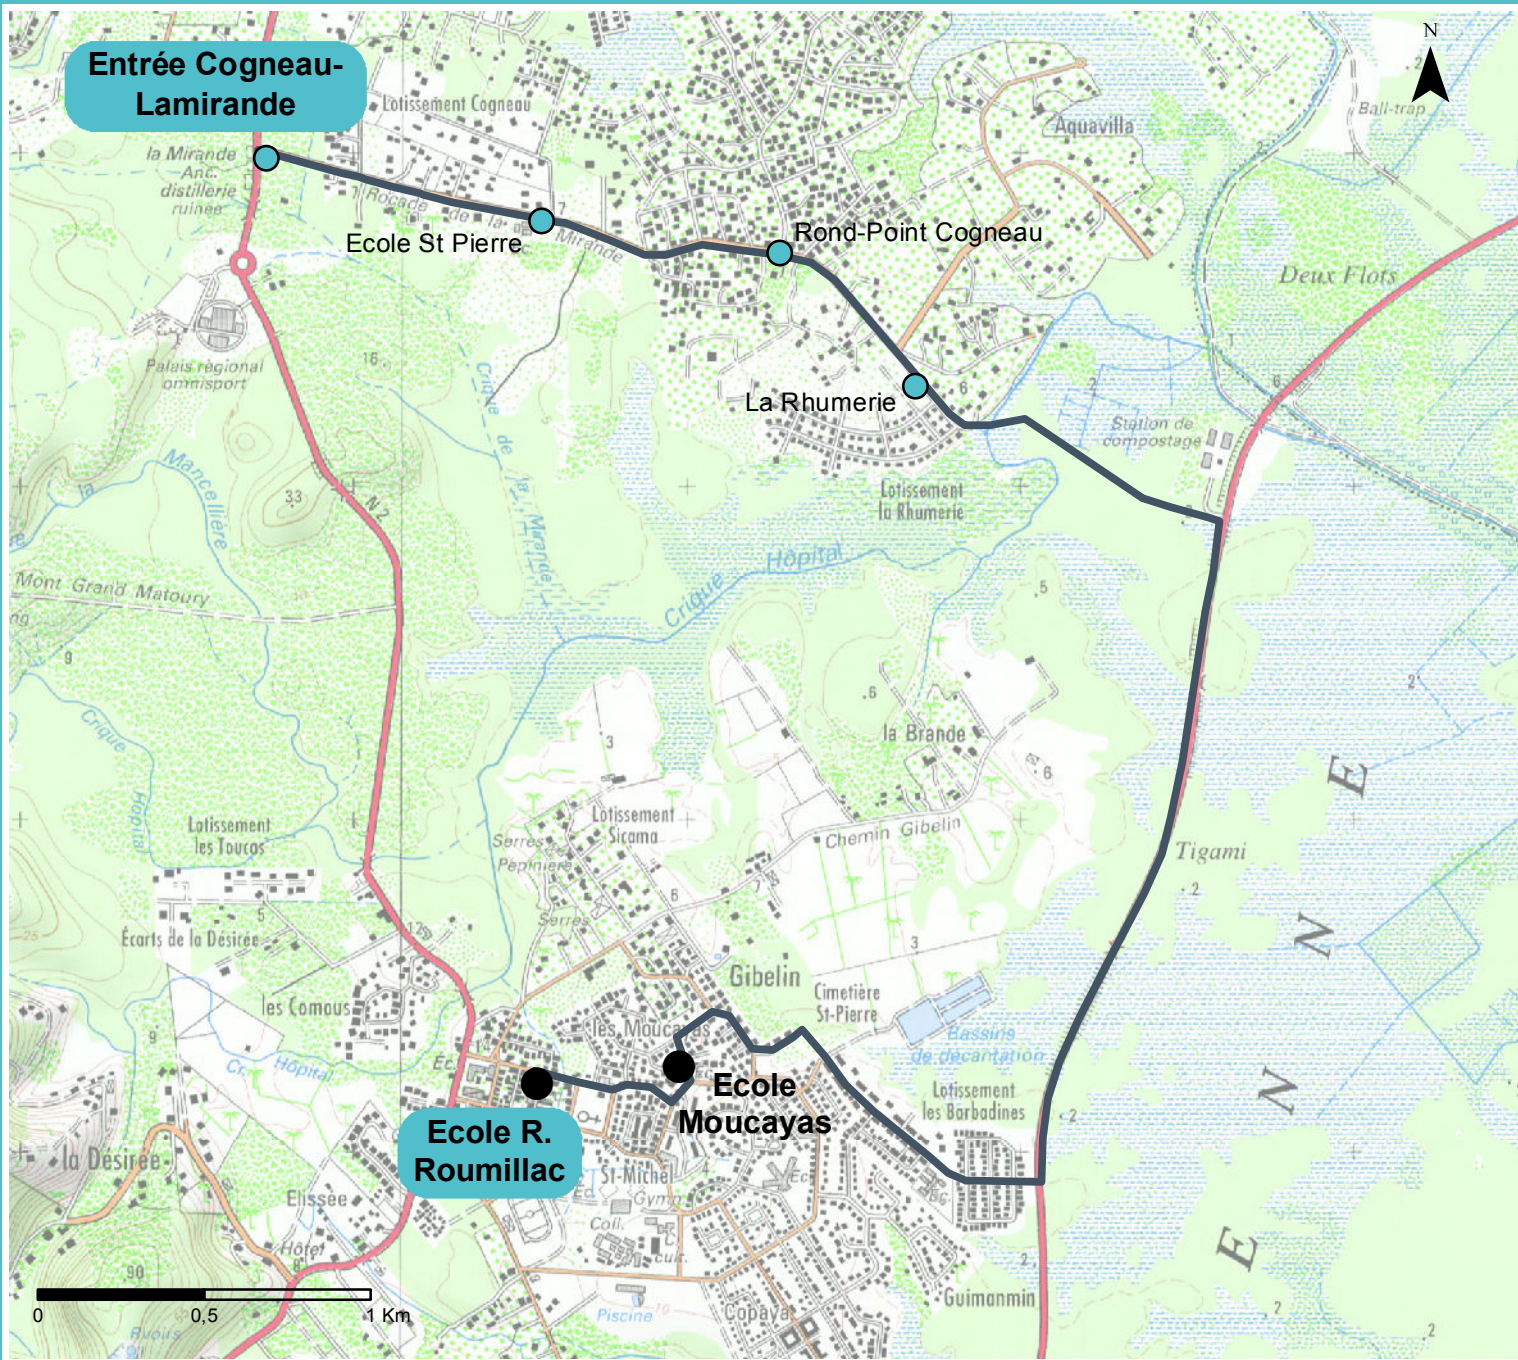

Entrée Cogneau-Lamirande

Plan de Ligne MAT-4A

Légende :

● Points d'arrêt

— Itinéraire ligne

Distance : 15 km A/R

Départ : Entrée Cogneau-Lamirande

Arrivée : Ecole du Bourg

Etablissements desservis :

- Ecole Moucayas
- Ecole R. Roumillac

Date : 15/03/2017

Mail : transport@cacl-guyane.fr

Réalisation : AGAMi SARL

Fond : SCAN25 IGN