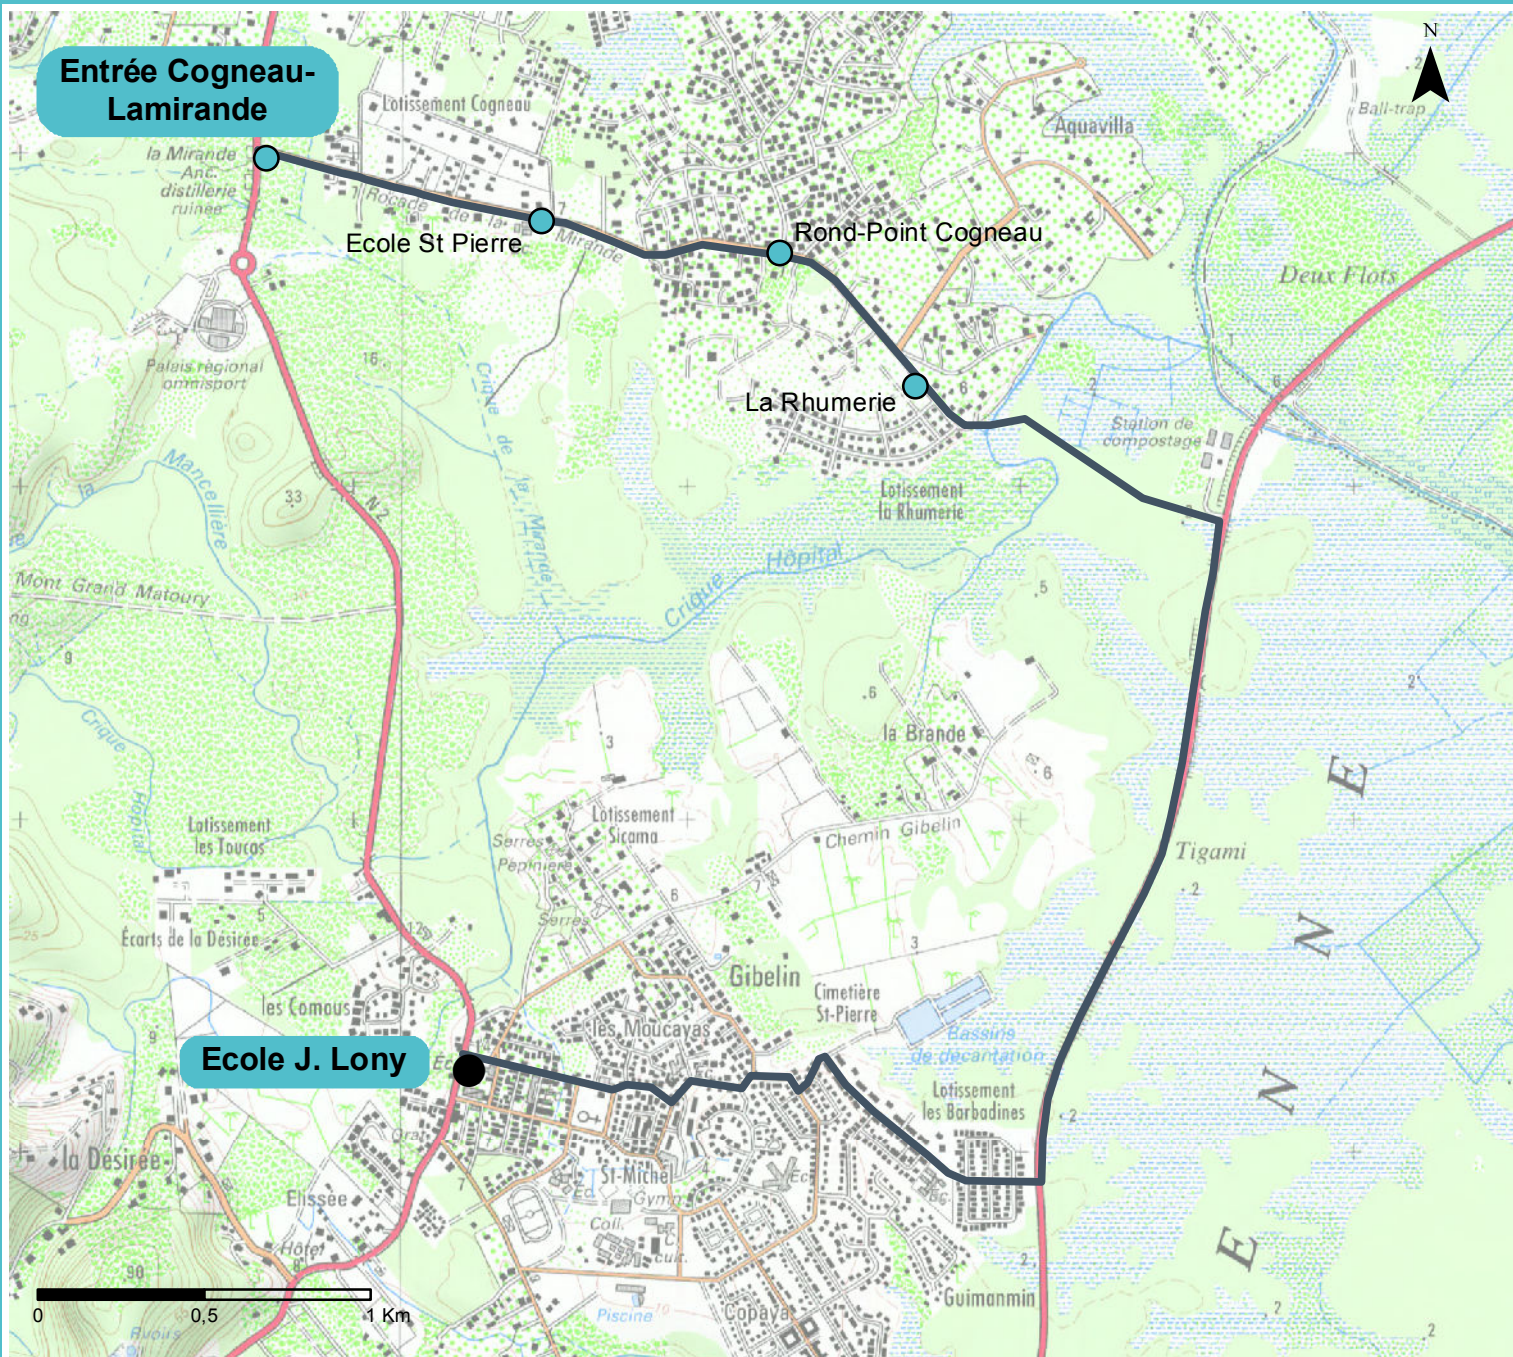

# Plan de Ligne MAT-4B

## Légende :

● Points d'arrêt

— Itinéraire ligne

**Distance : 15 km A/R**

**Départ : Entrée Cogneau-  
Lamirande**

**Arrivée : Ecole J. Lony**

Etablissements desservis :  
- Ecole Jacques Lony

Date : 15/03/2017  
Mail : [transport@cacl-guyane.fr](mailto:transport@cacl-guyane.fr)  
Réalisation : AGAMi SARL  
Fond : SCAN25 IGN