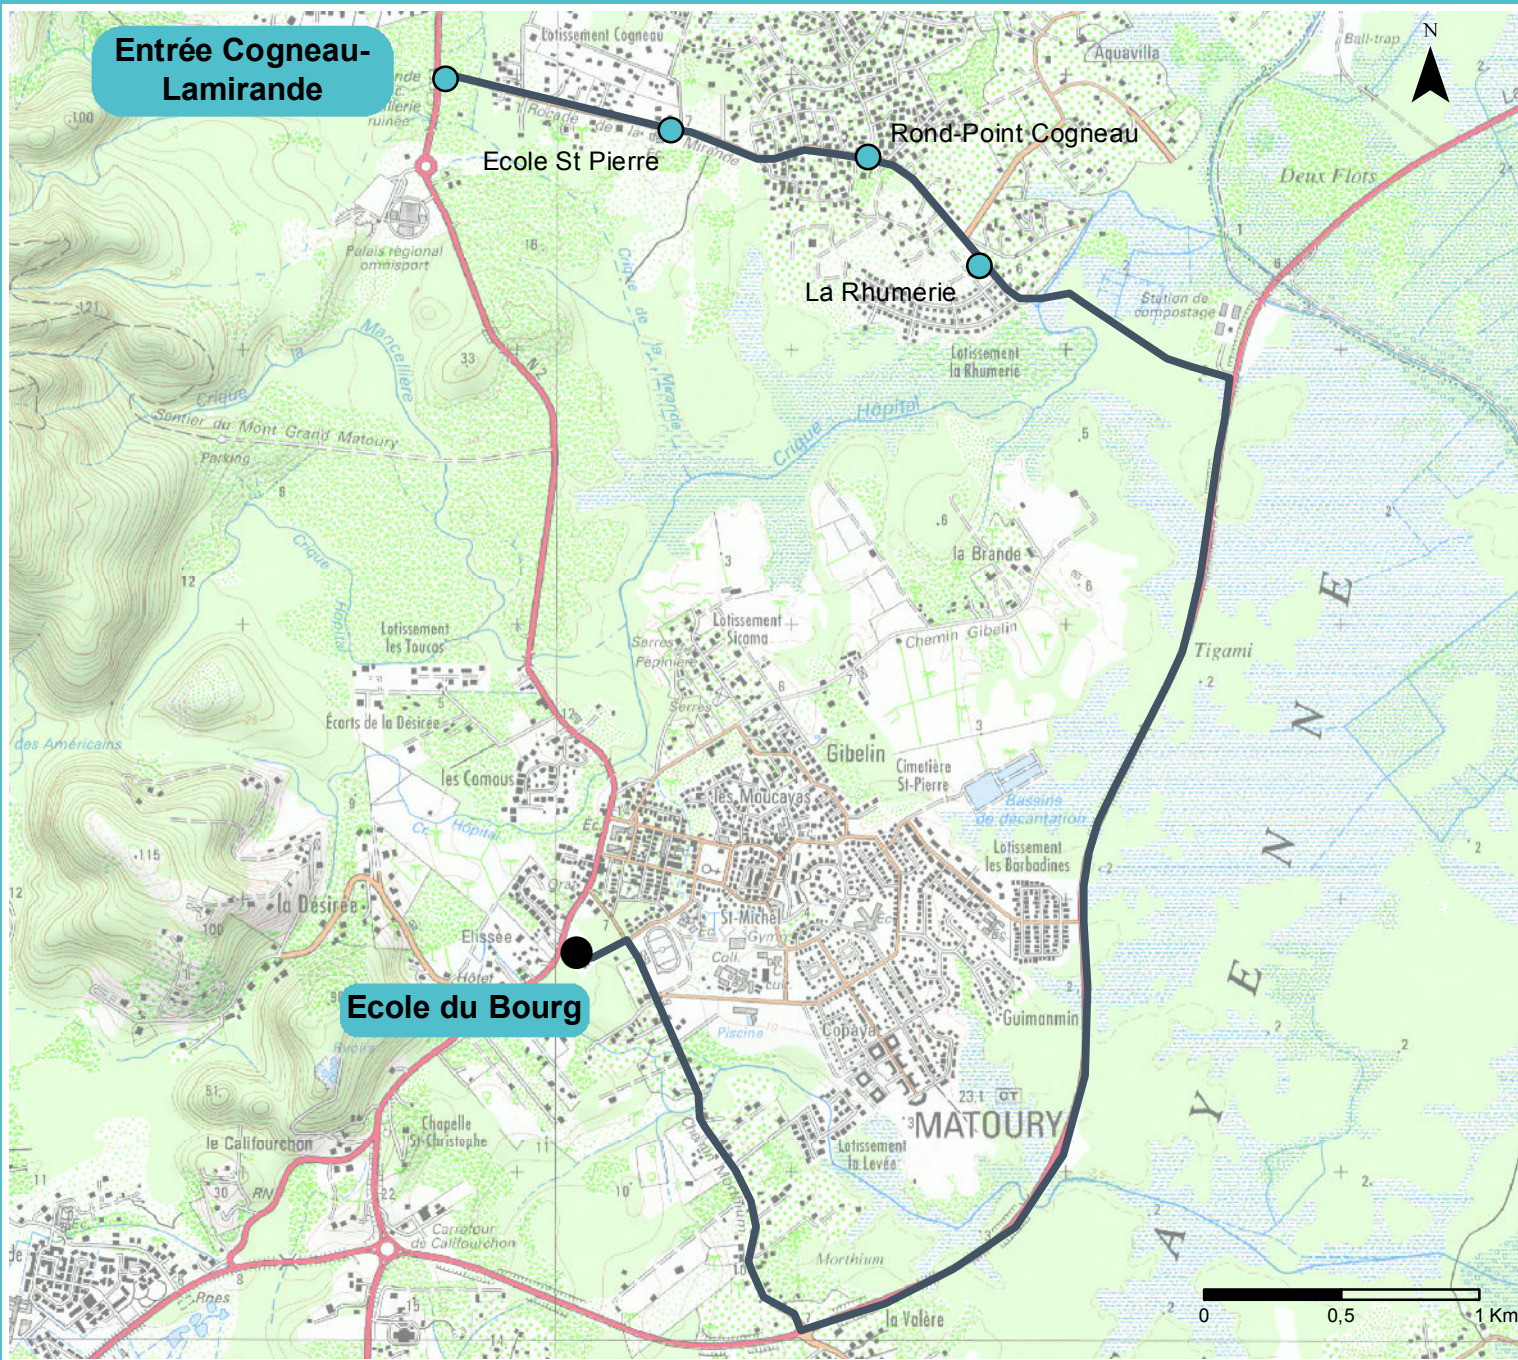

Entrée Cogneau-Lamirande

Plan de Ligne MAT-4C

Légende :

-  Points d'arrêt
-  Itinéraire ligne

Distance : 19 km A/R

Départ : Entrée Cogneau-Lamirande

Arrivée : Ecole du Bourg

Etablissements desservis :
- Ecole du Bourg

Date : 15/03/2017
Mail : transport@cacl-guyane.fr
Réalisation : AGAMi SARL
Fond : SCAN25 IGN