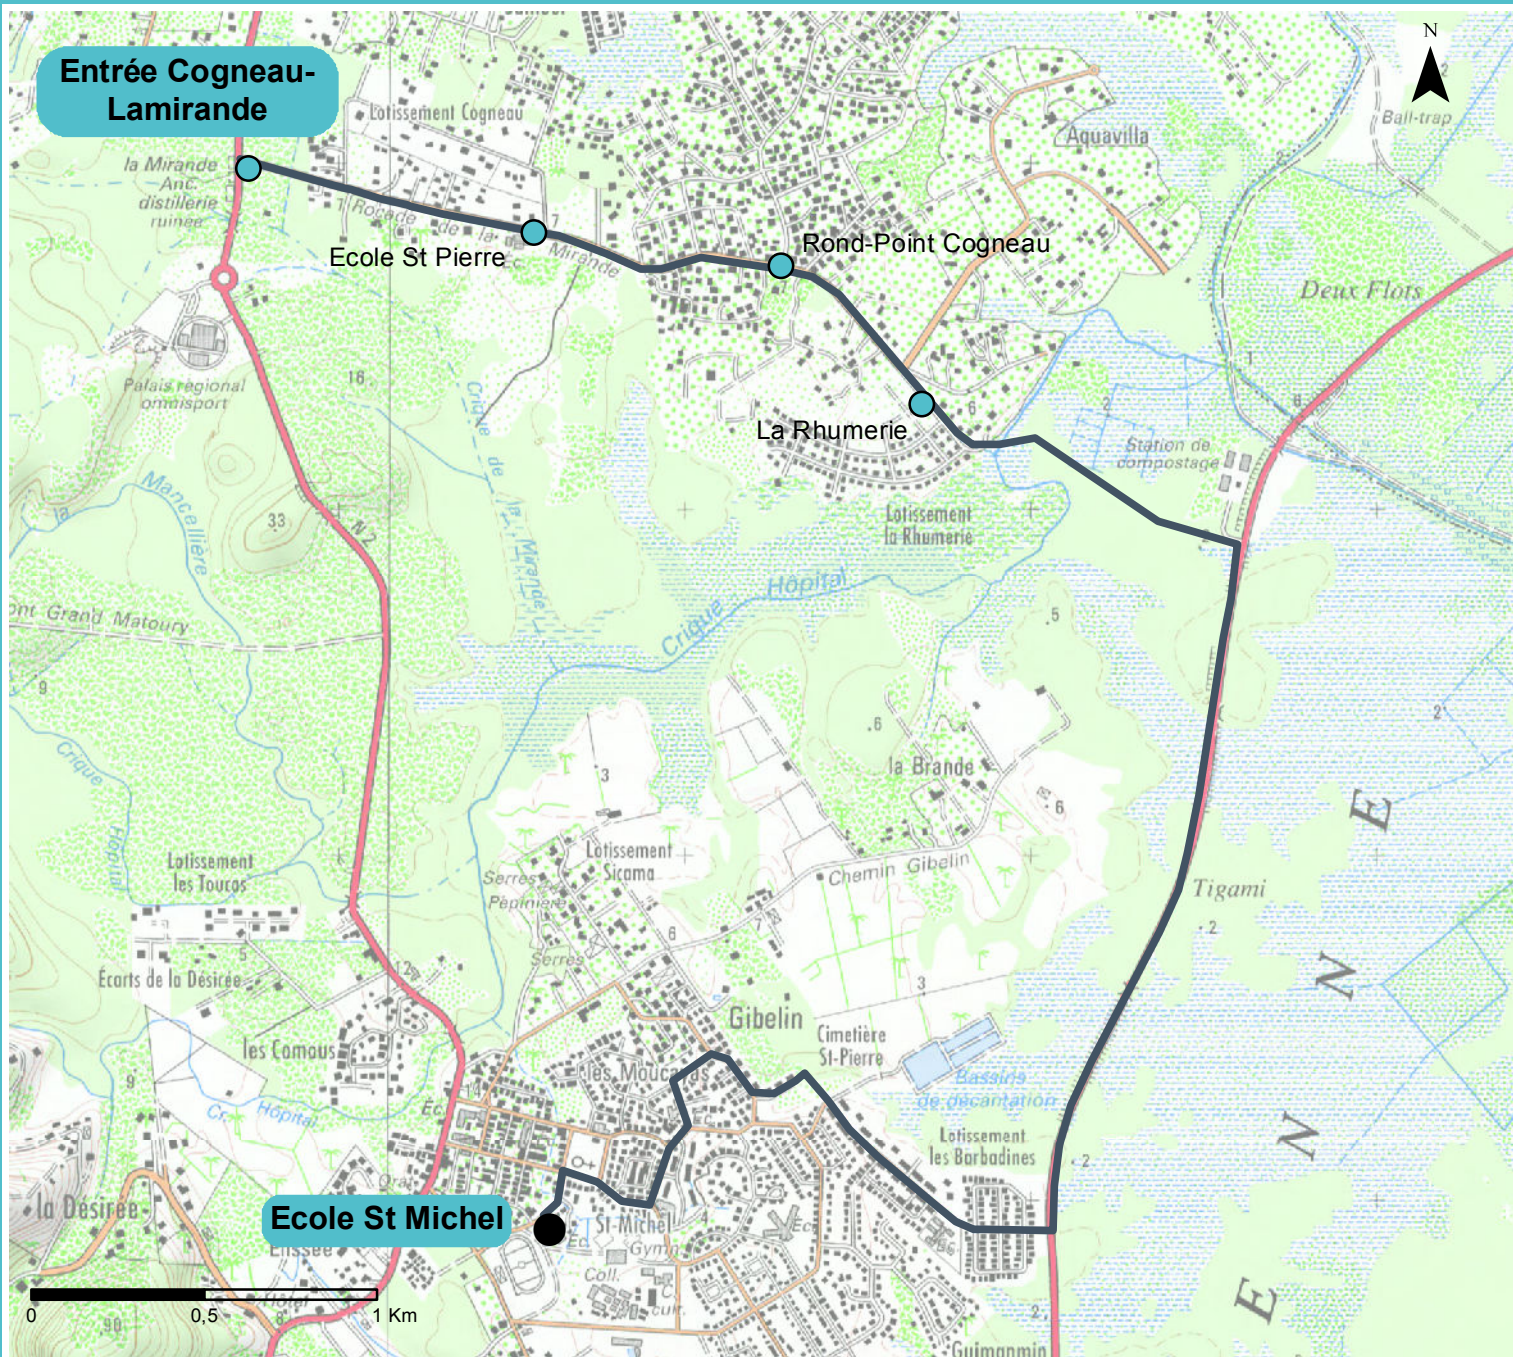

Plan de Ligne MAT-4D

Légende :

● Points d'arrêt

— Itinéraire ligne

Distance : 16 km A/R

**Départ : Entrée Cogneau-
Lamirande**

Arrivée : Ecole St Michel

Etablissements desservis :
- Ecole St Michel

Date : 15/03/2017

Mail : transport@cacl-guyane.fr

Réalisation : AGAMi SARL

Fond : SCAN25 IGN