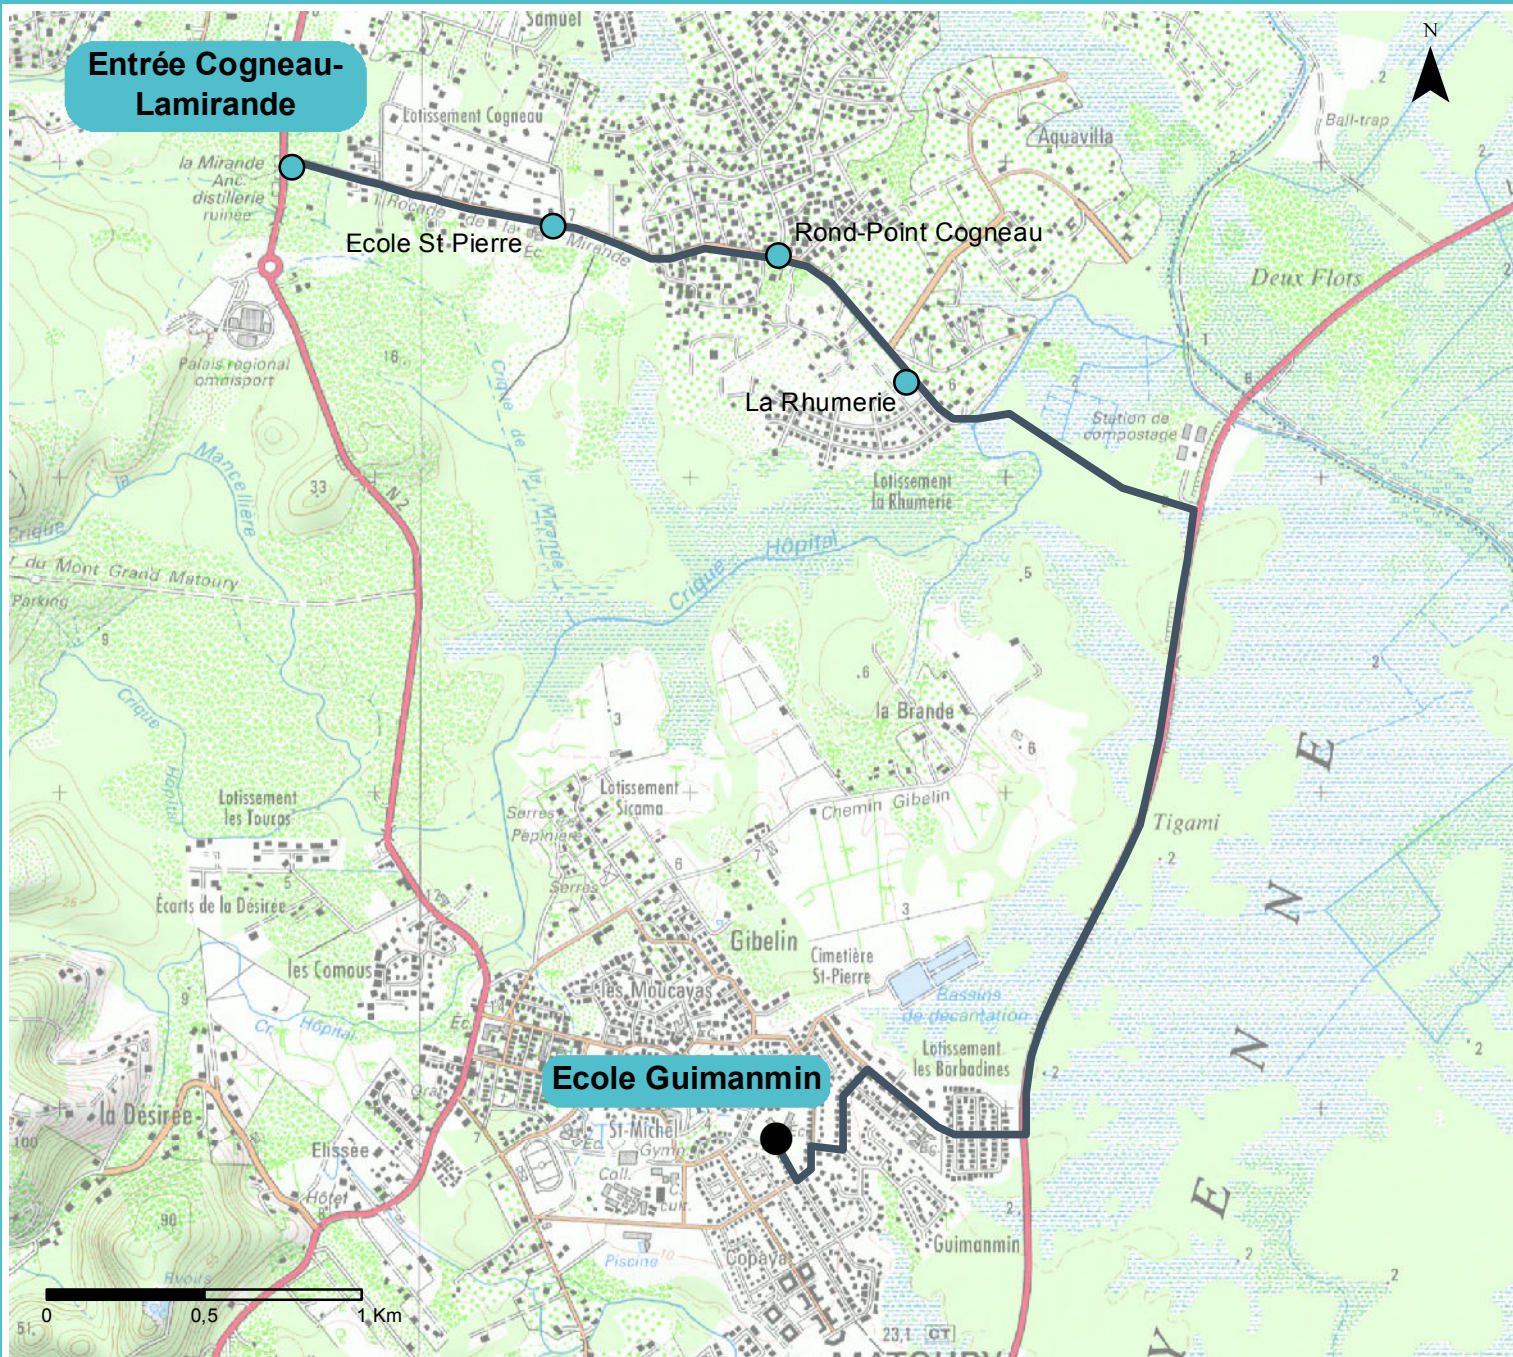

Entrée Cogneau-Lamirande

Plan de Ligne MAT-4E

Légende :

● Points d'arrêt

— Itinéraire ligne

Distance : 14 km A/R

Départ : Entrée Cogneau-Lamirande

Arrivée : Ecole Guimanmin

Etablissements desservis :
- Ecole Guimanmin

Date : 15/03/2017

Mail : transport@cacl-guyane.fr

Réalisation : AGAMi SARL

Fond : SCAN25 IGN