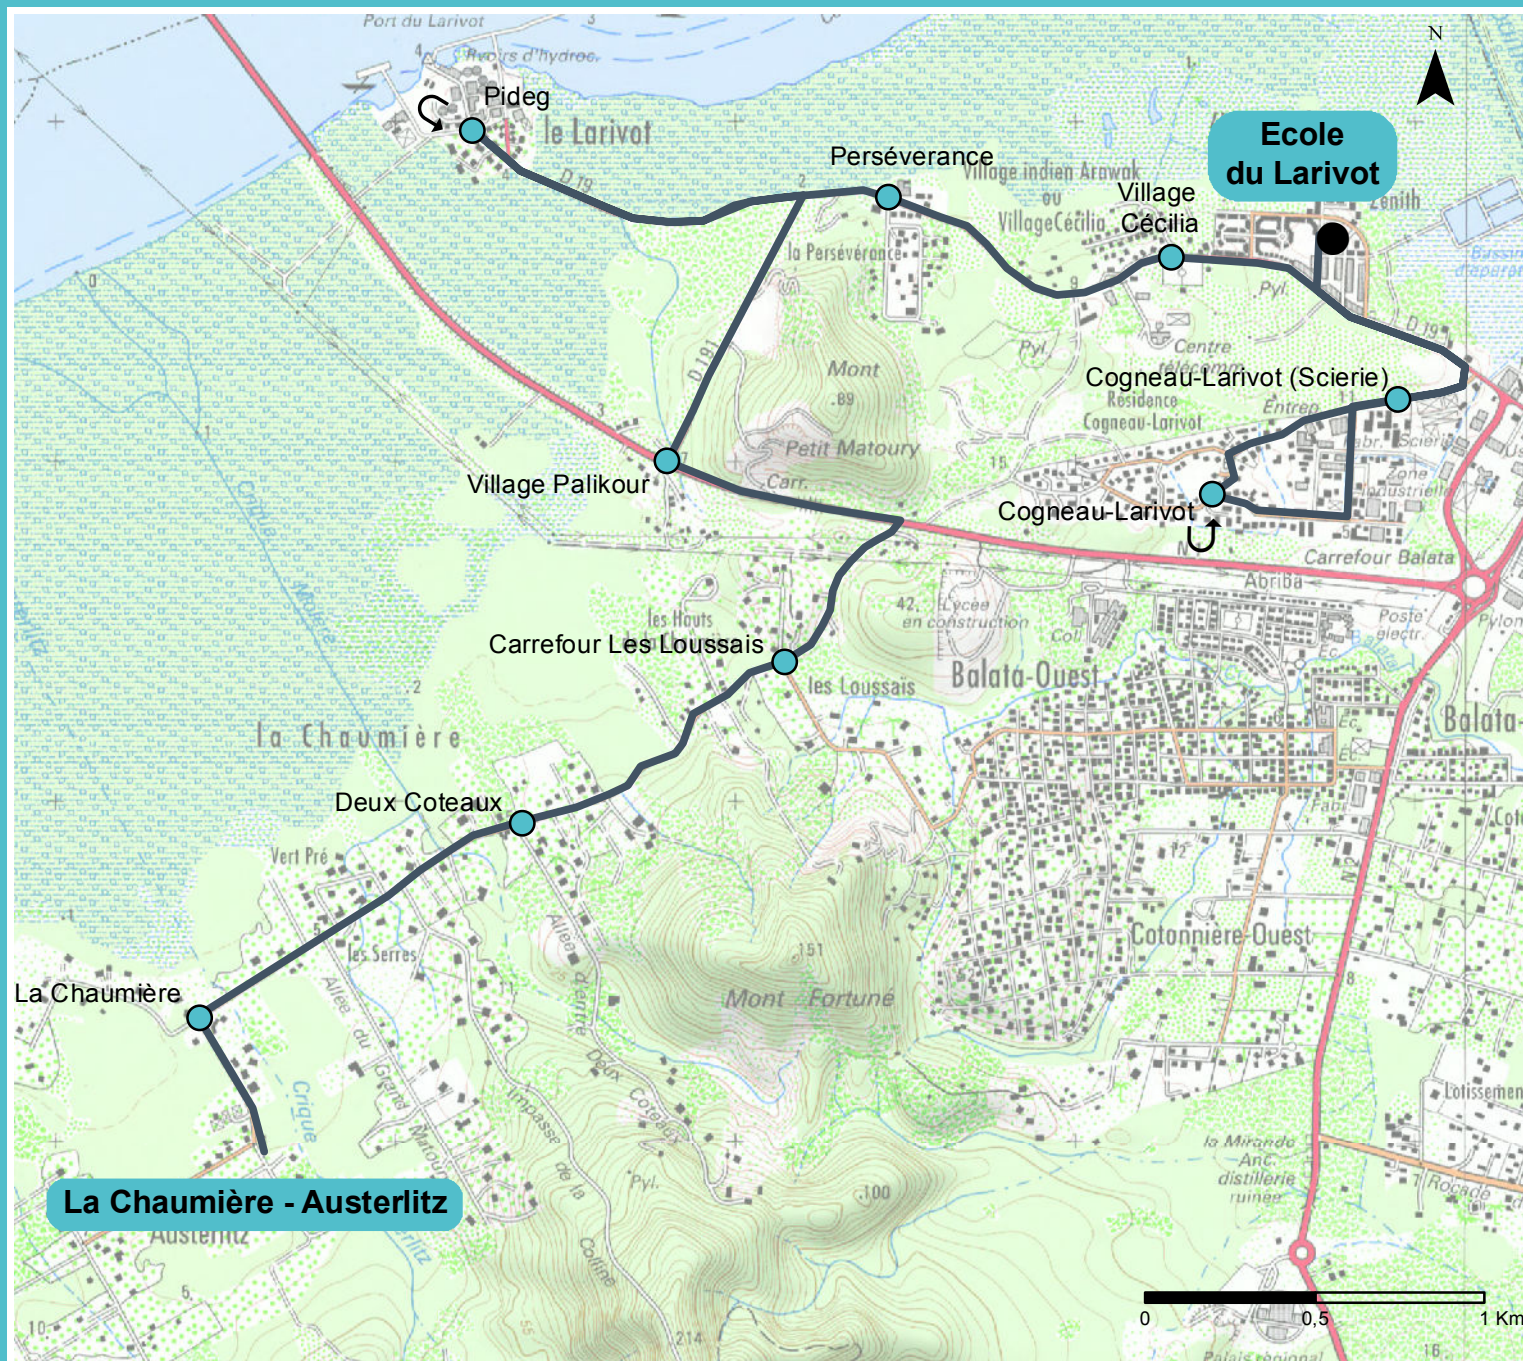

Plan de Ligne MAT-7B

Légende :

● Points d'arrêt

— Itinéraire ligne

Distance : 25 km A/R

**Départ : La Chaumière
(Austerlitz)**

Arrivée : Ecole du Larivot

Etablissements desservis :
- Ecole du Larivot

Date : 15/03/2017

Mail : transport@cacl-guyane.fr

Réalisation : AGAMi SARL

Fond : SCAN25 IGN